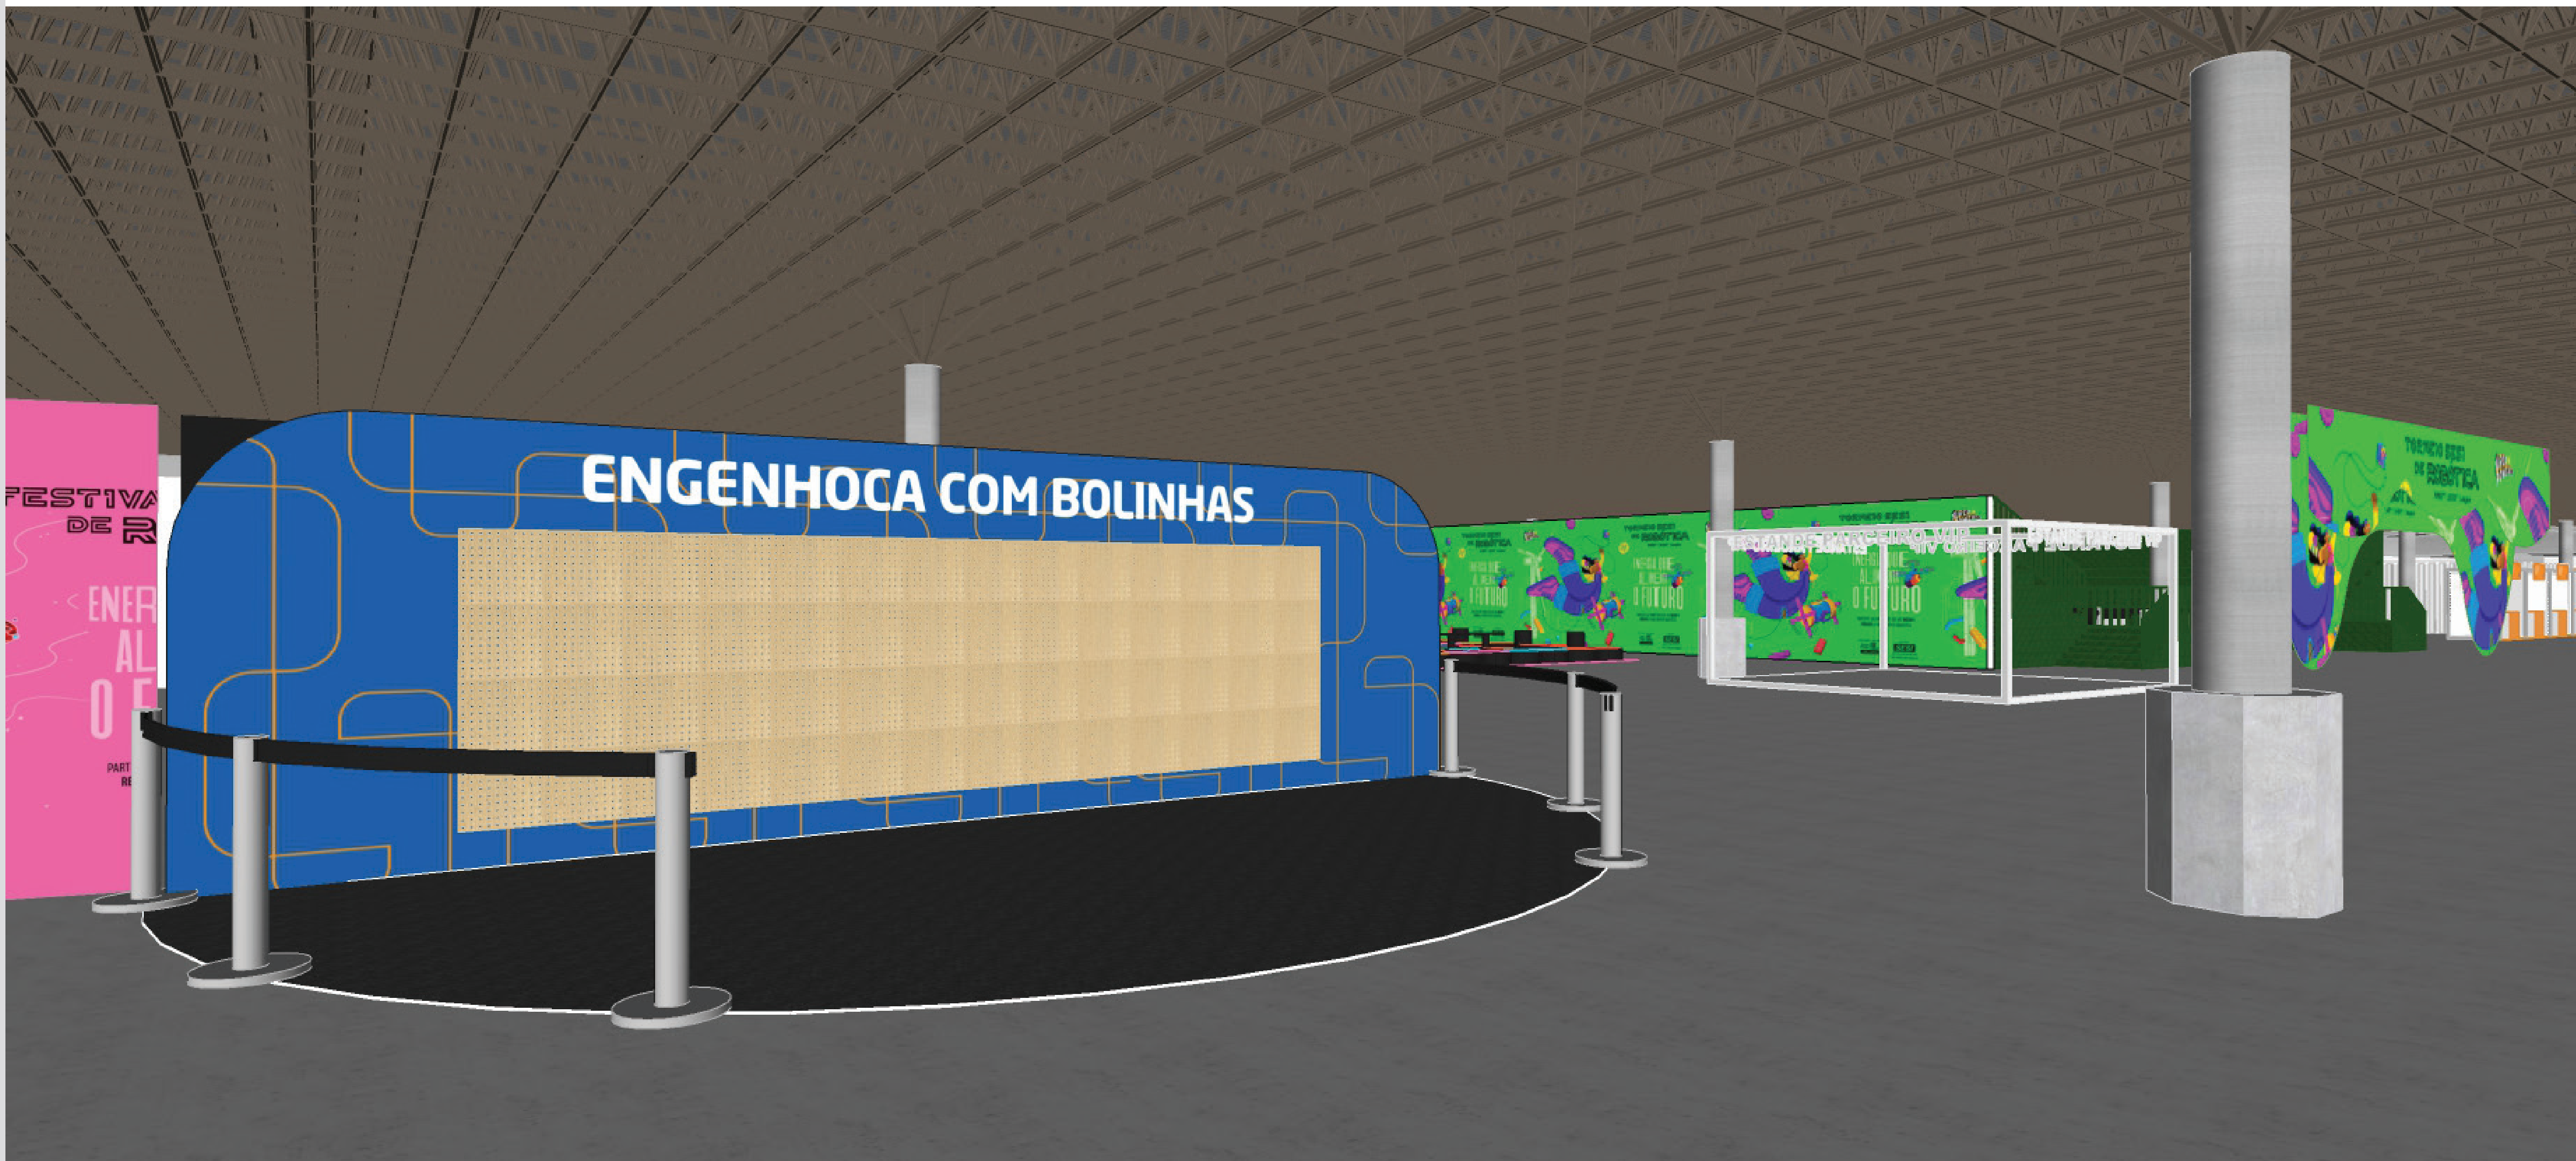

* Todas as imagens de comunicação visual, gráfica e digital, são apenas representativas.