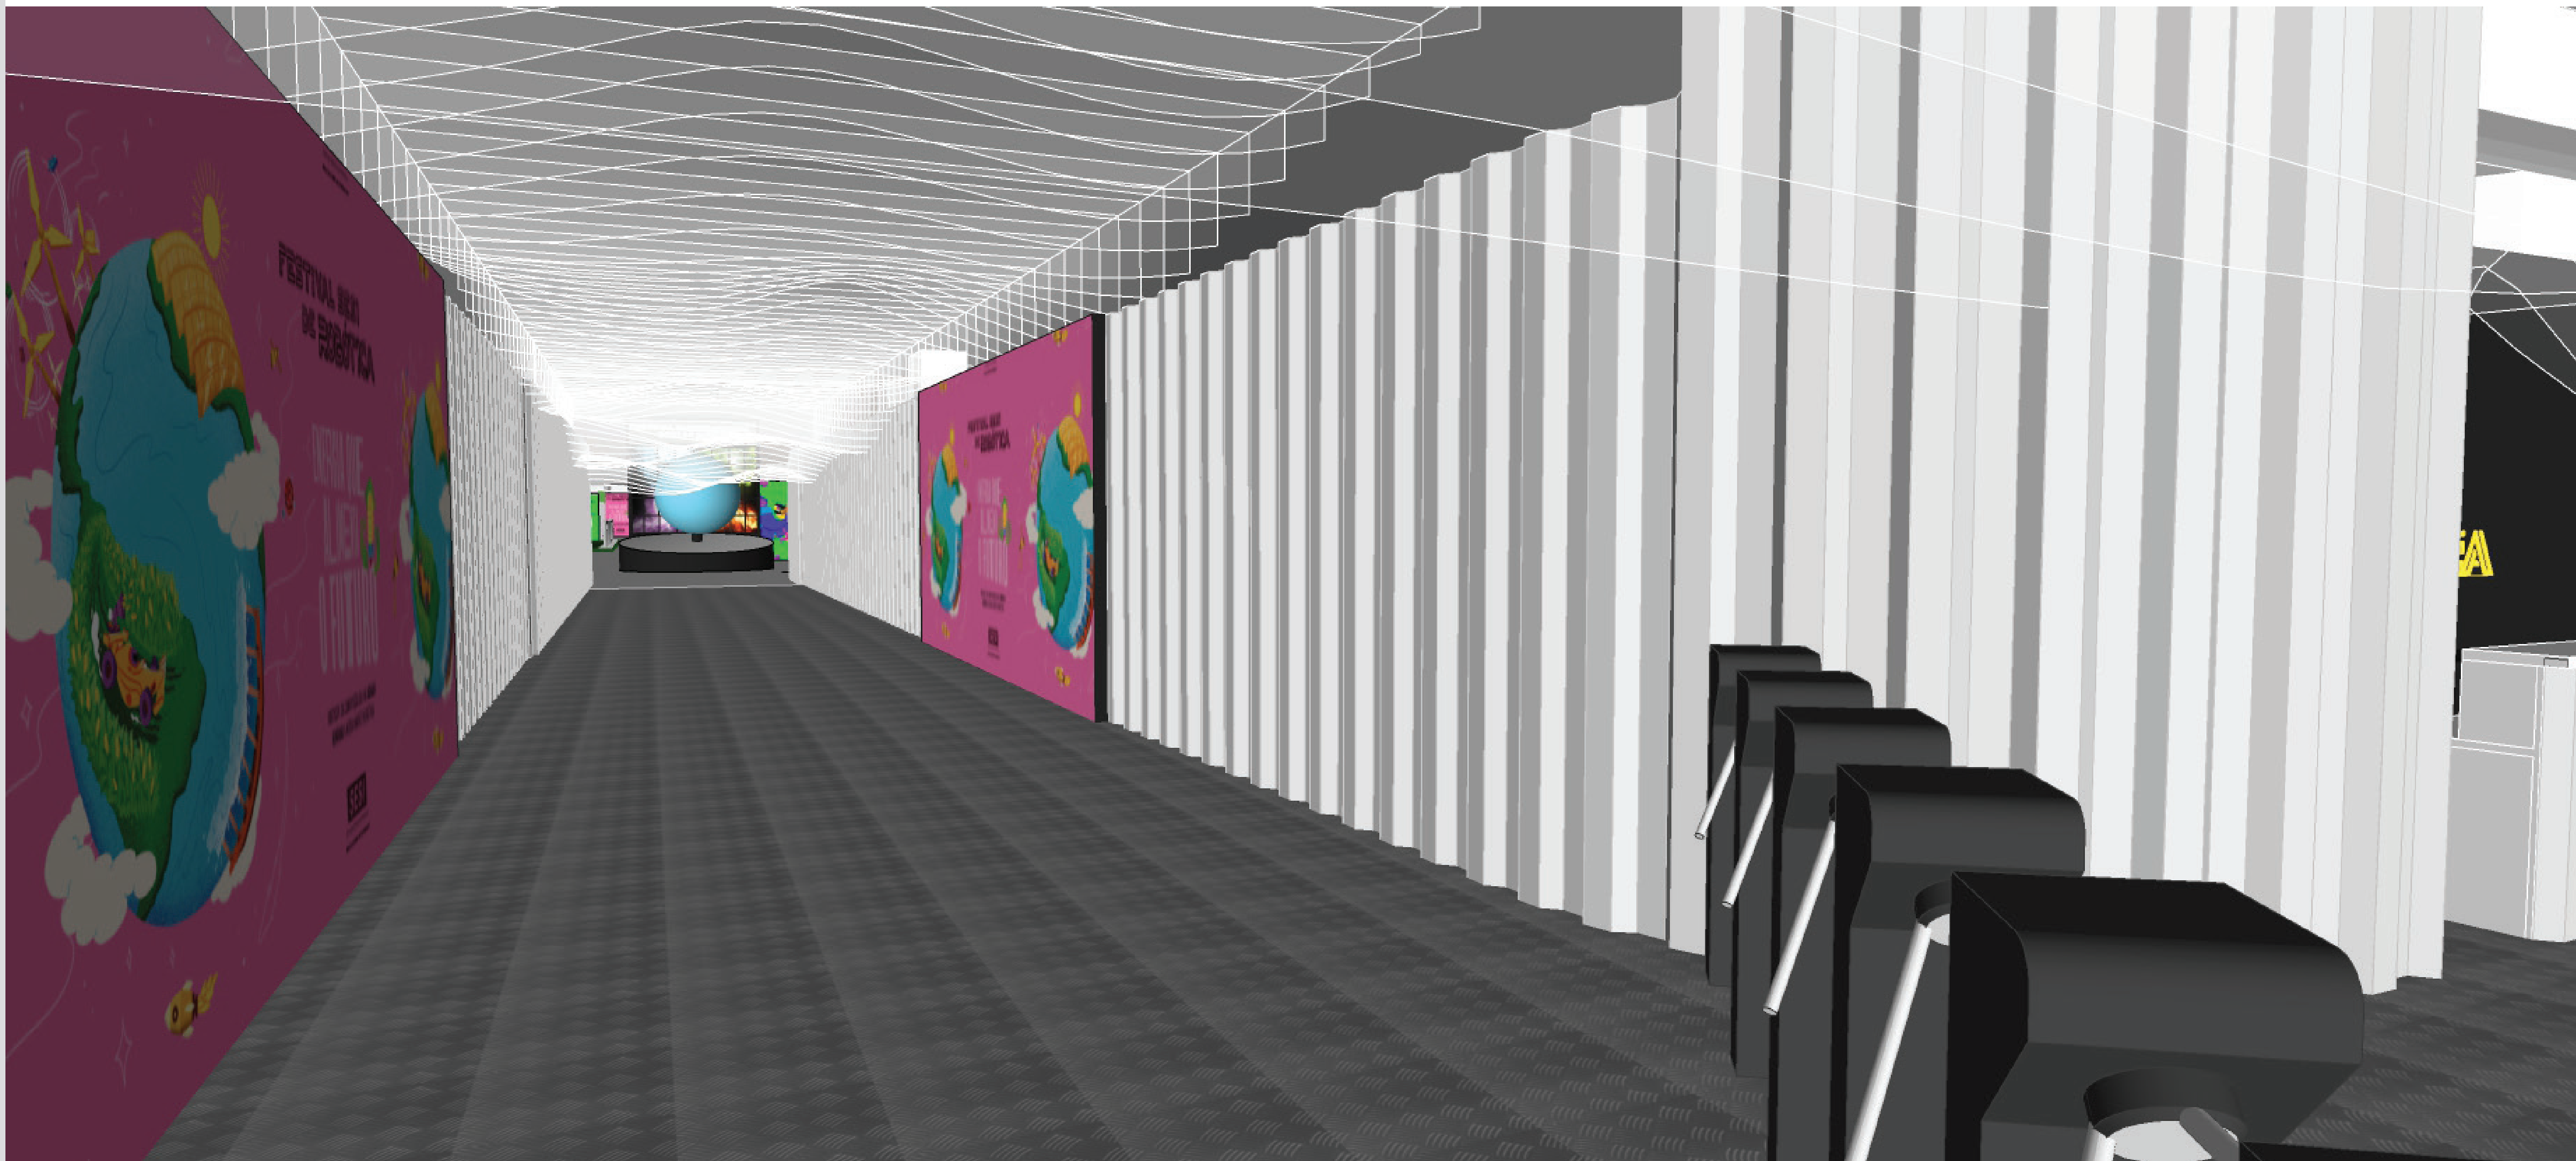

# FESTIVAL SESI DEROBOTICA

Data a definir.

Saída de Emergência

Saída de Emergência

Saída de Emergência

**ACESSO DO PÚBLICO**  
(SOB ARCO DE CONCRETO)

# Pórtico de Acesso

# Túnel de acesso

\* Todas as imagens de comunicação visual, gráfica e digital, são apenas representativas.

Painel LED 4m x 2,5m

Photopoint

\* Todas as imagens de comunicação visual, gráfica e digital, são apenas representativas.

# Praça Central

\* Todas as imagens de comunicação visual, gráfica e digital, são apenas representativas.

Painel LED 5m x 3m