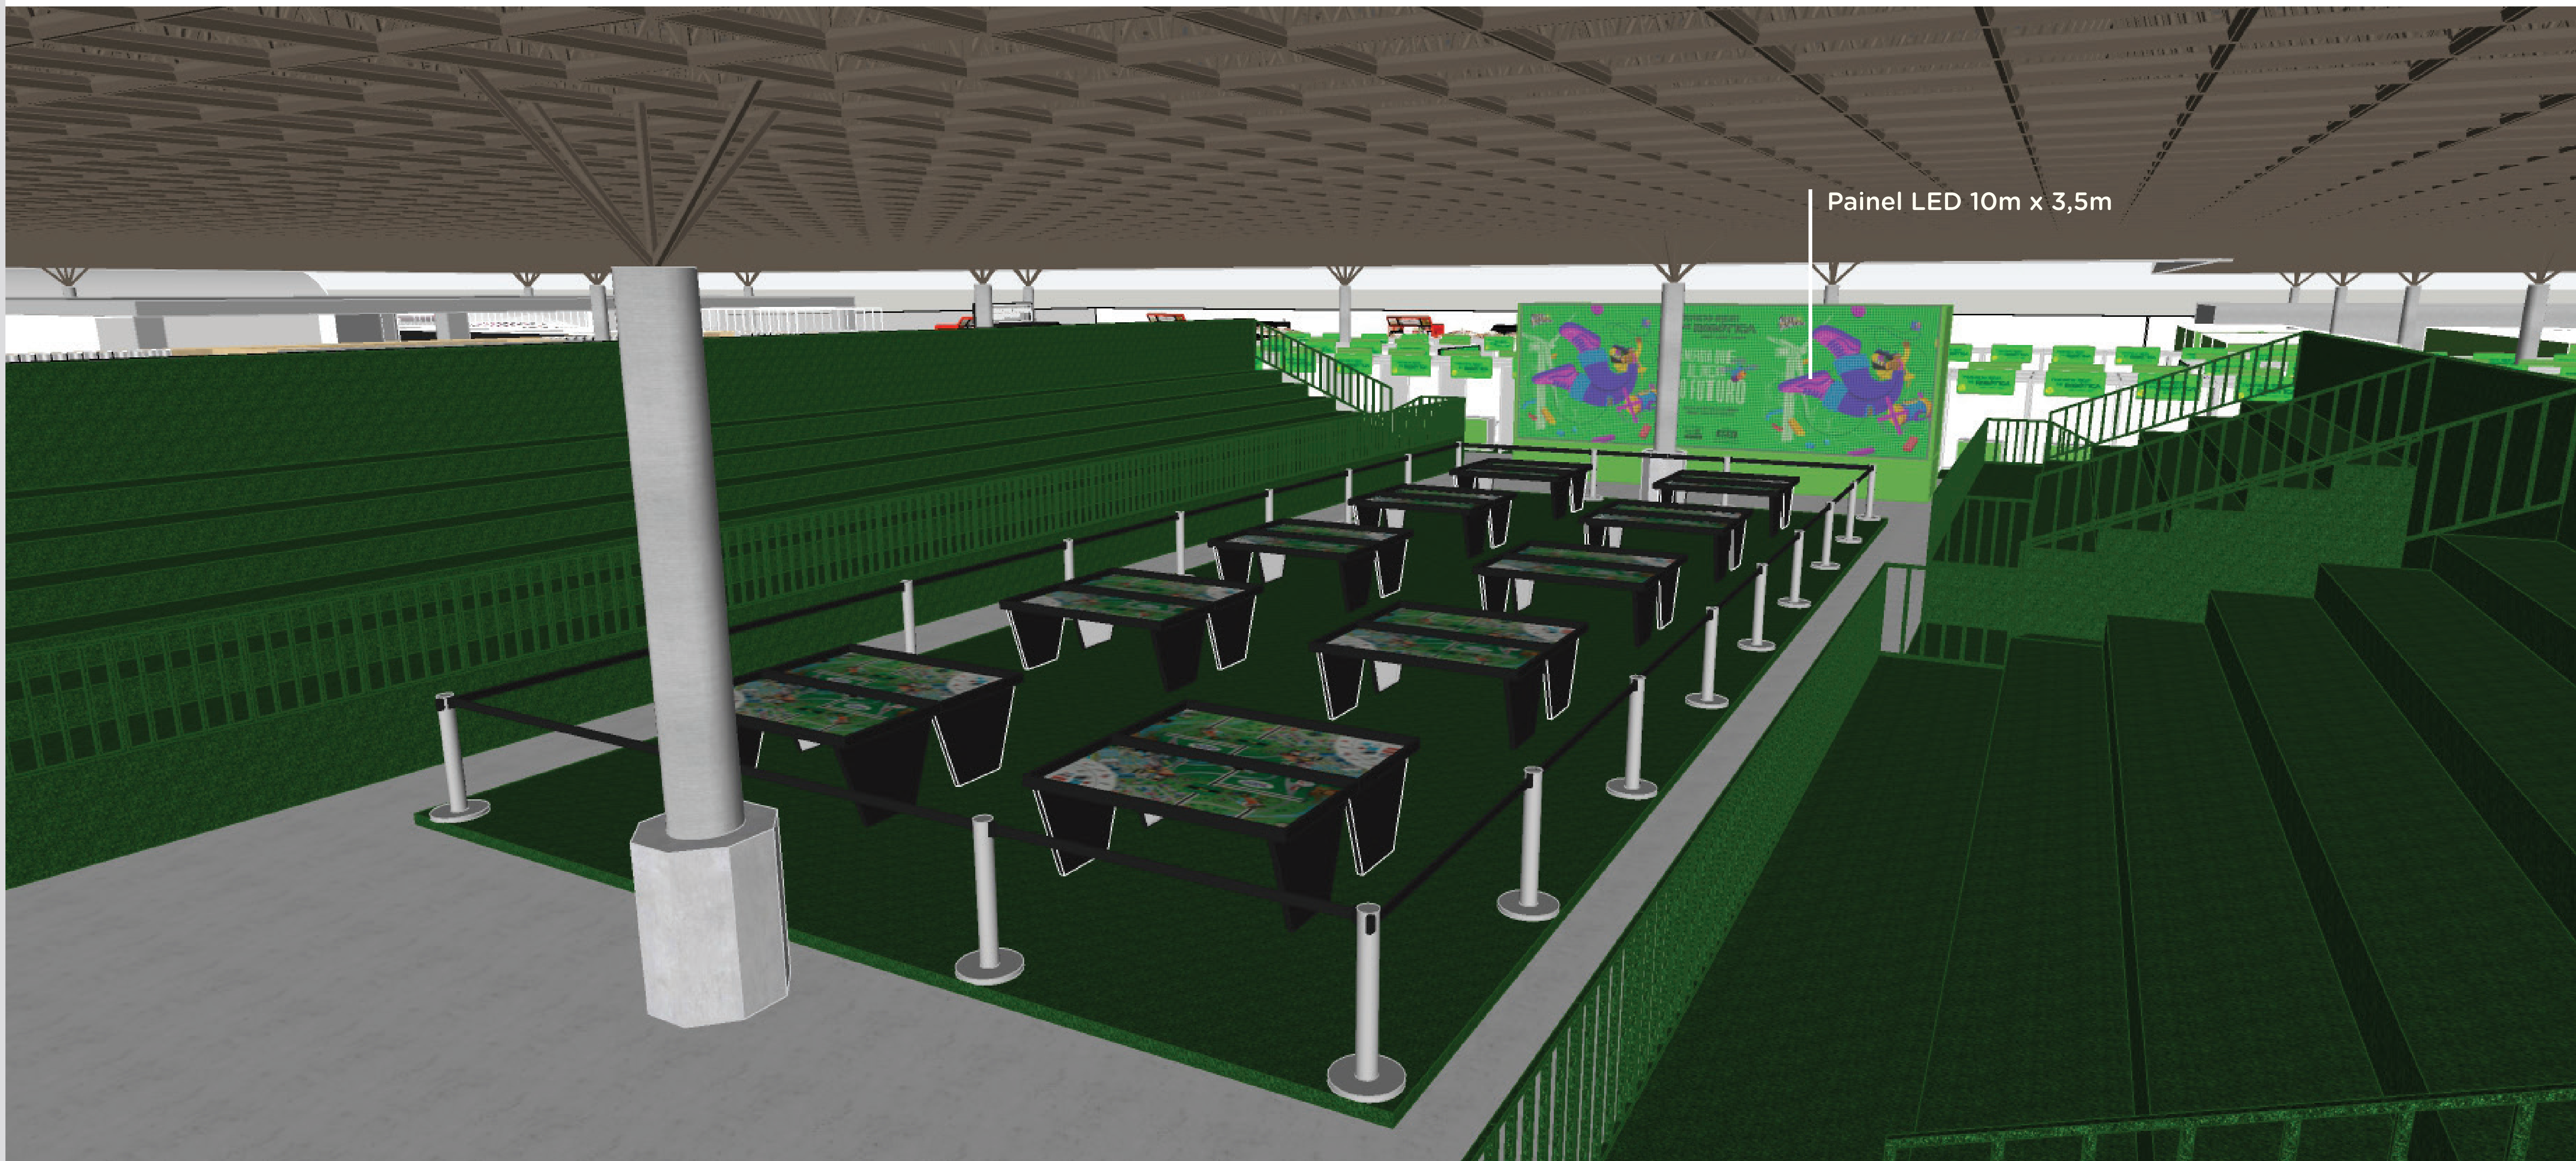

Painel LED 10m x 3,5m

* Todas as imagens de comunicação visual, gráfica e digital, são apenas representativas.