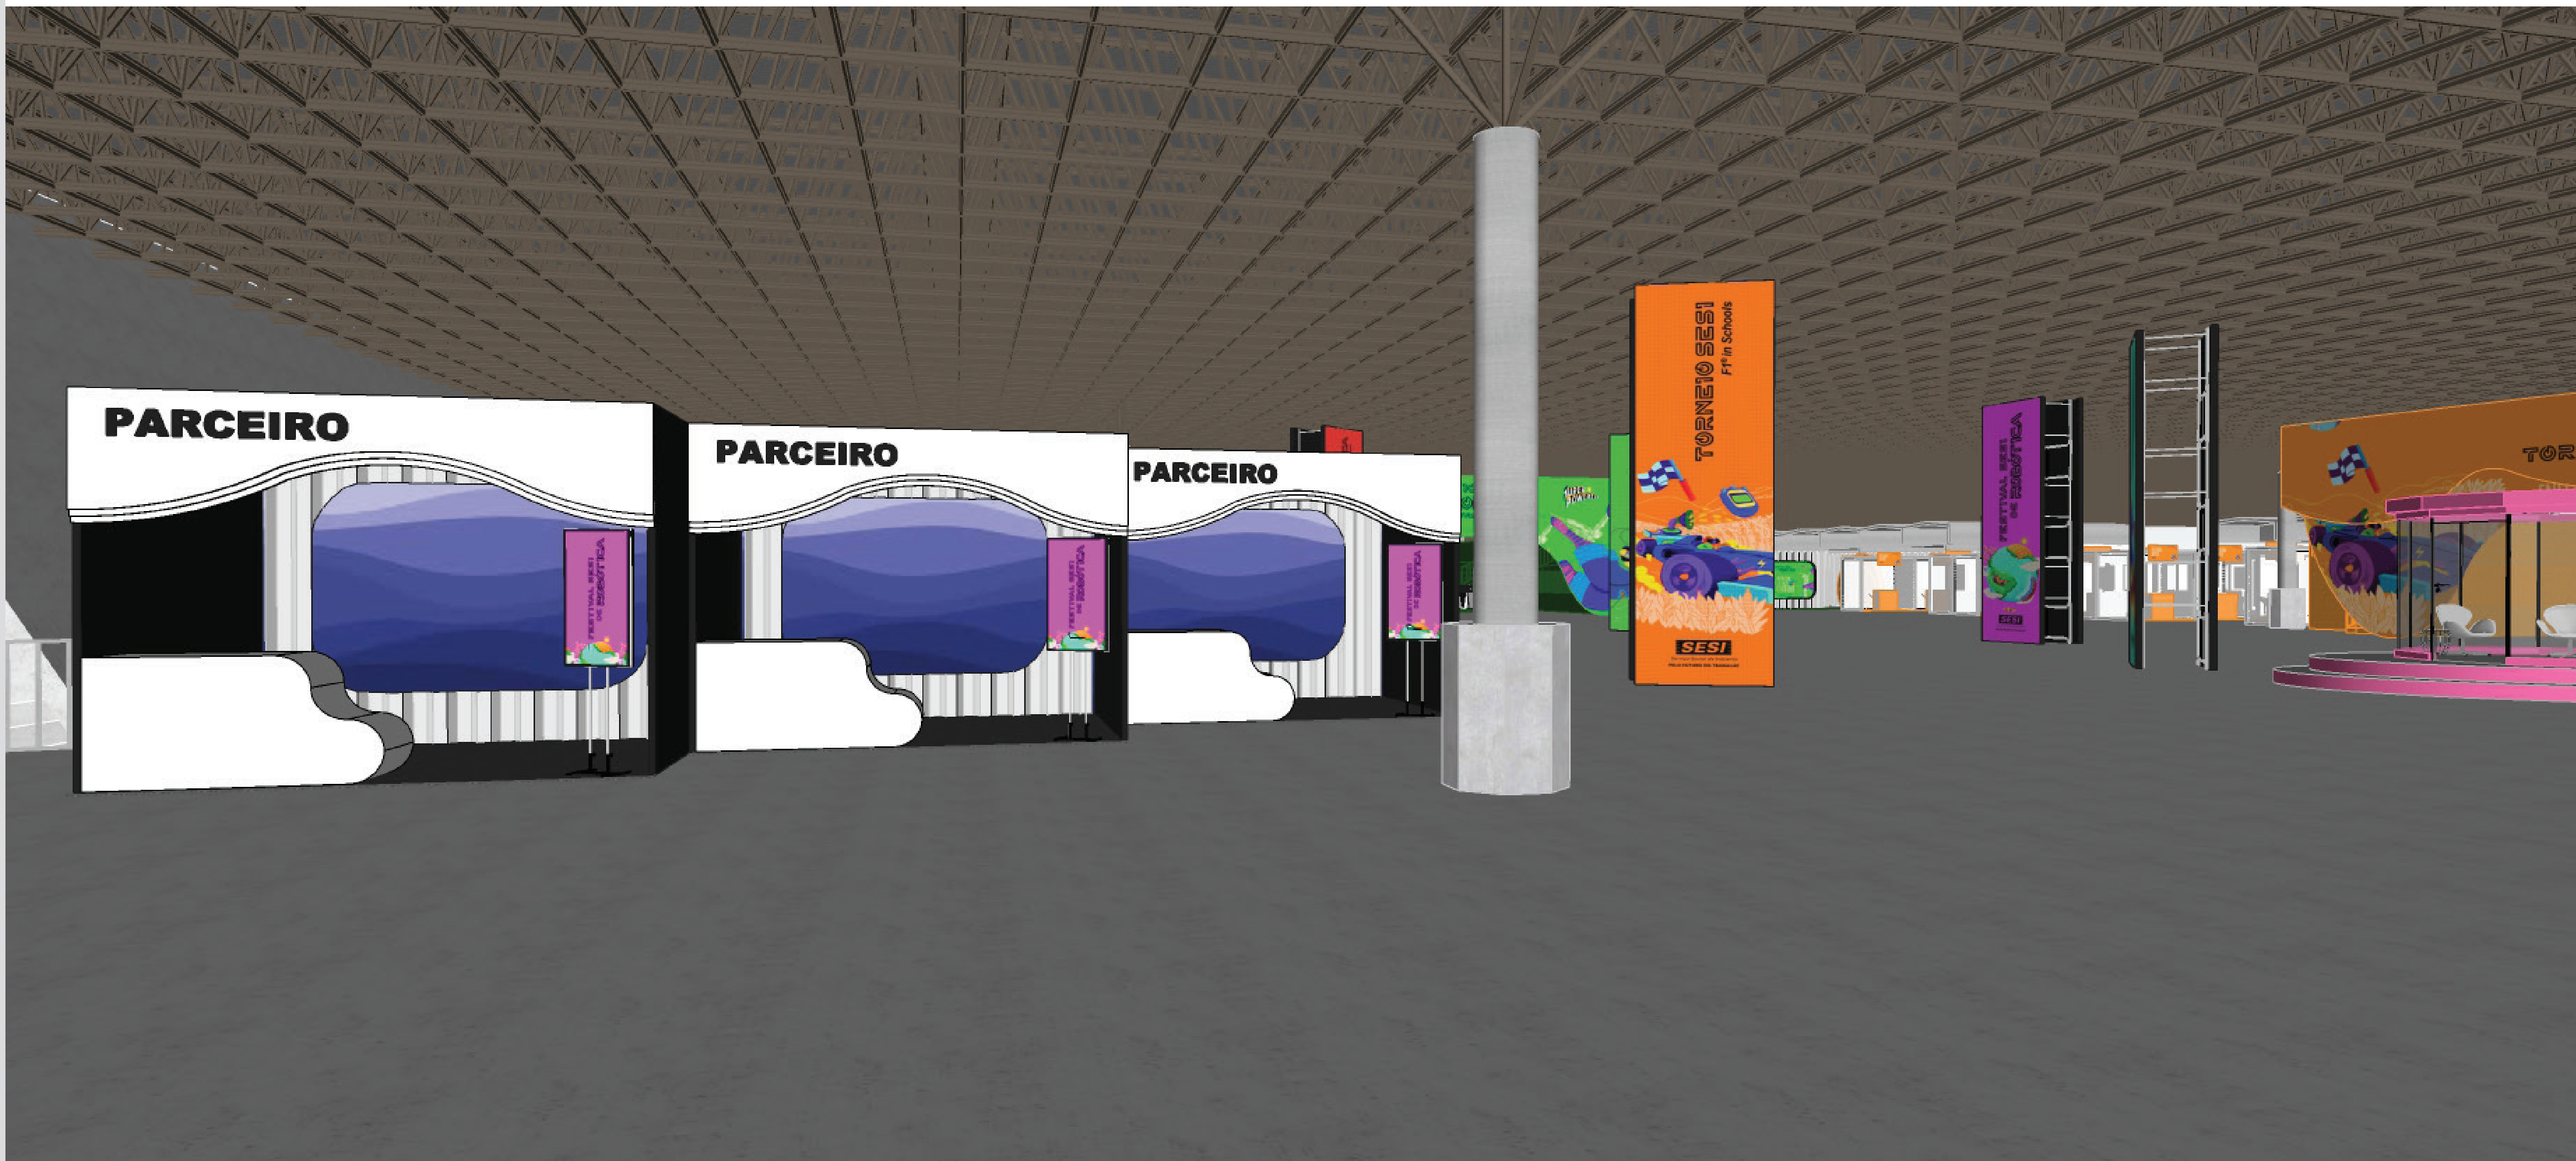

Standes Parceiros

* Todas as imagens de comunicação visual, gráfica e digital, são apenas representativas.