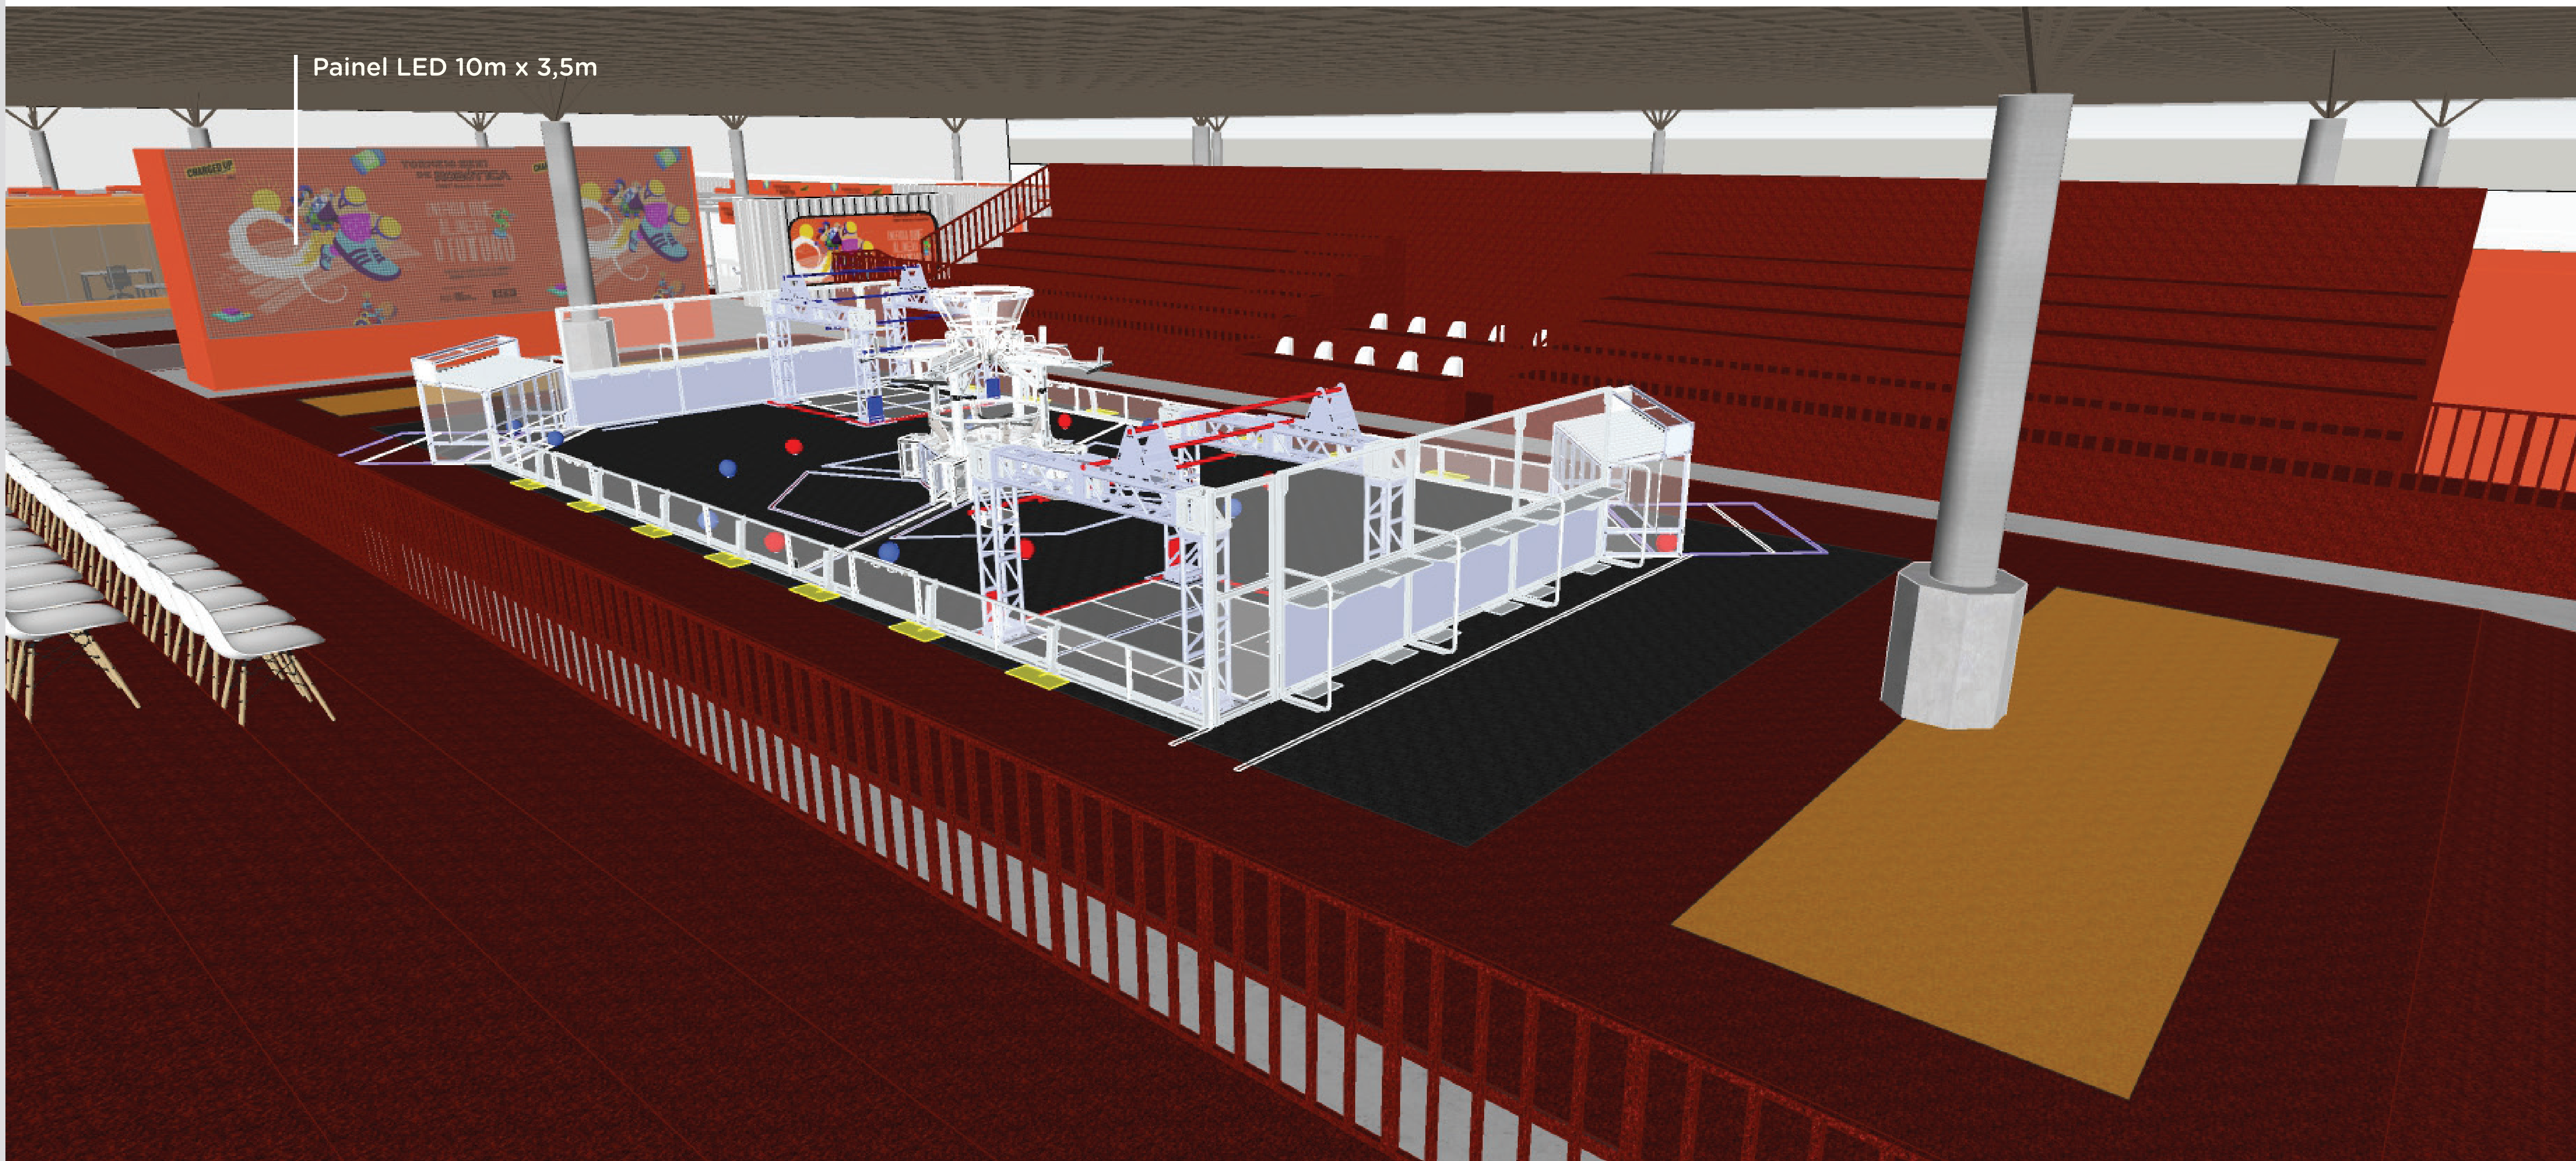

# Stand Parceiro VIP

Pórtico FTC

Painel LED 10m x 3,5m

Arena FTC

PITs e Inatagramável FTC

\* Todas as imagens de comunicação visual, gráfica e digital, são apenas representativas.

\* Todas as imagens de comunicação visual, gráfica e digital, são apenas representativas.

Painel LED 10m x 3,5m

Arena FRC

\* Todas as imagens de comunicação visual, gráfica e digital, são apenas representativas.

Instagramável FRC

\* Todas as imagens de comunicação visual, gráfica e digital, são apenas representativas.