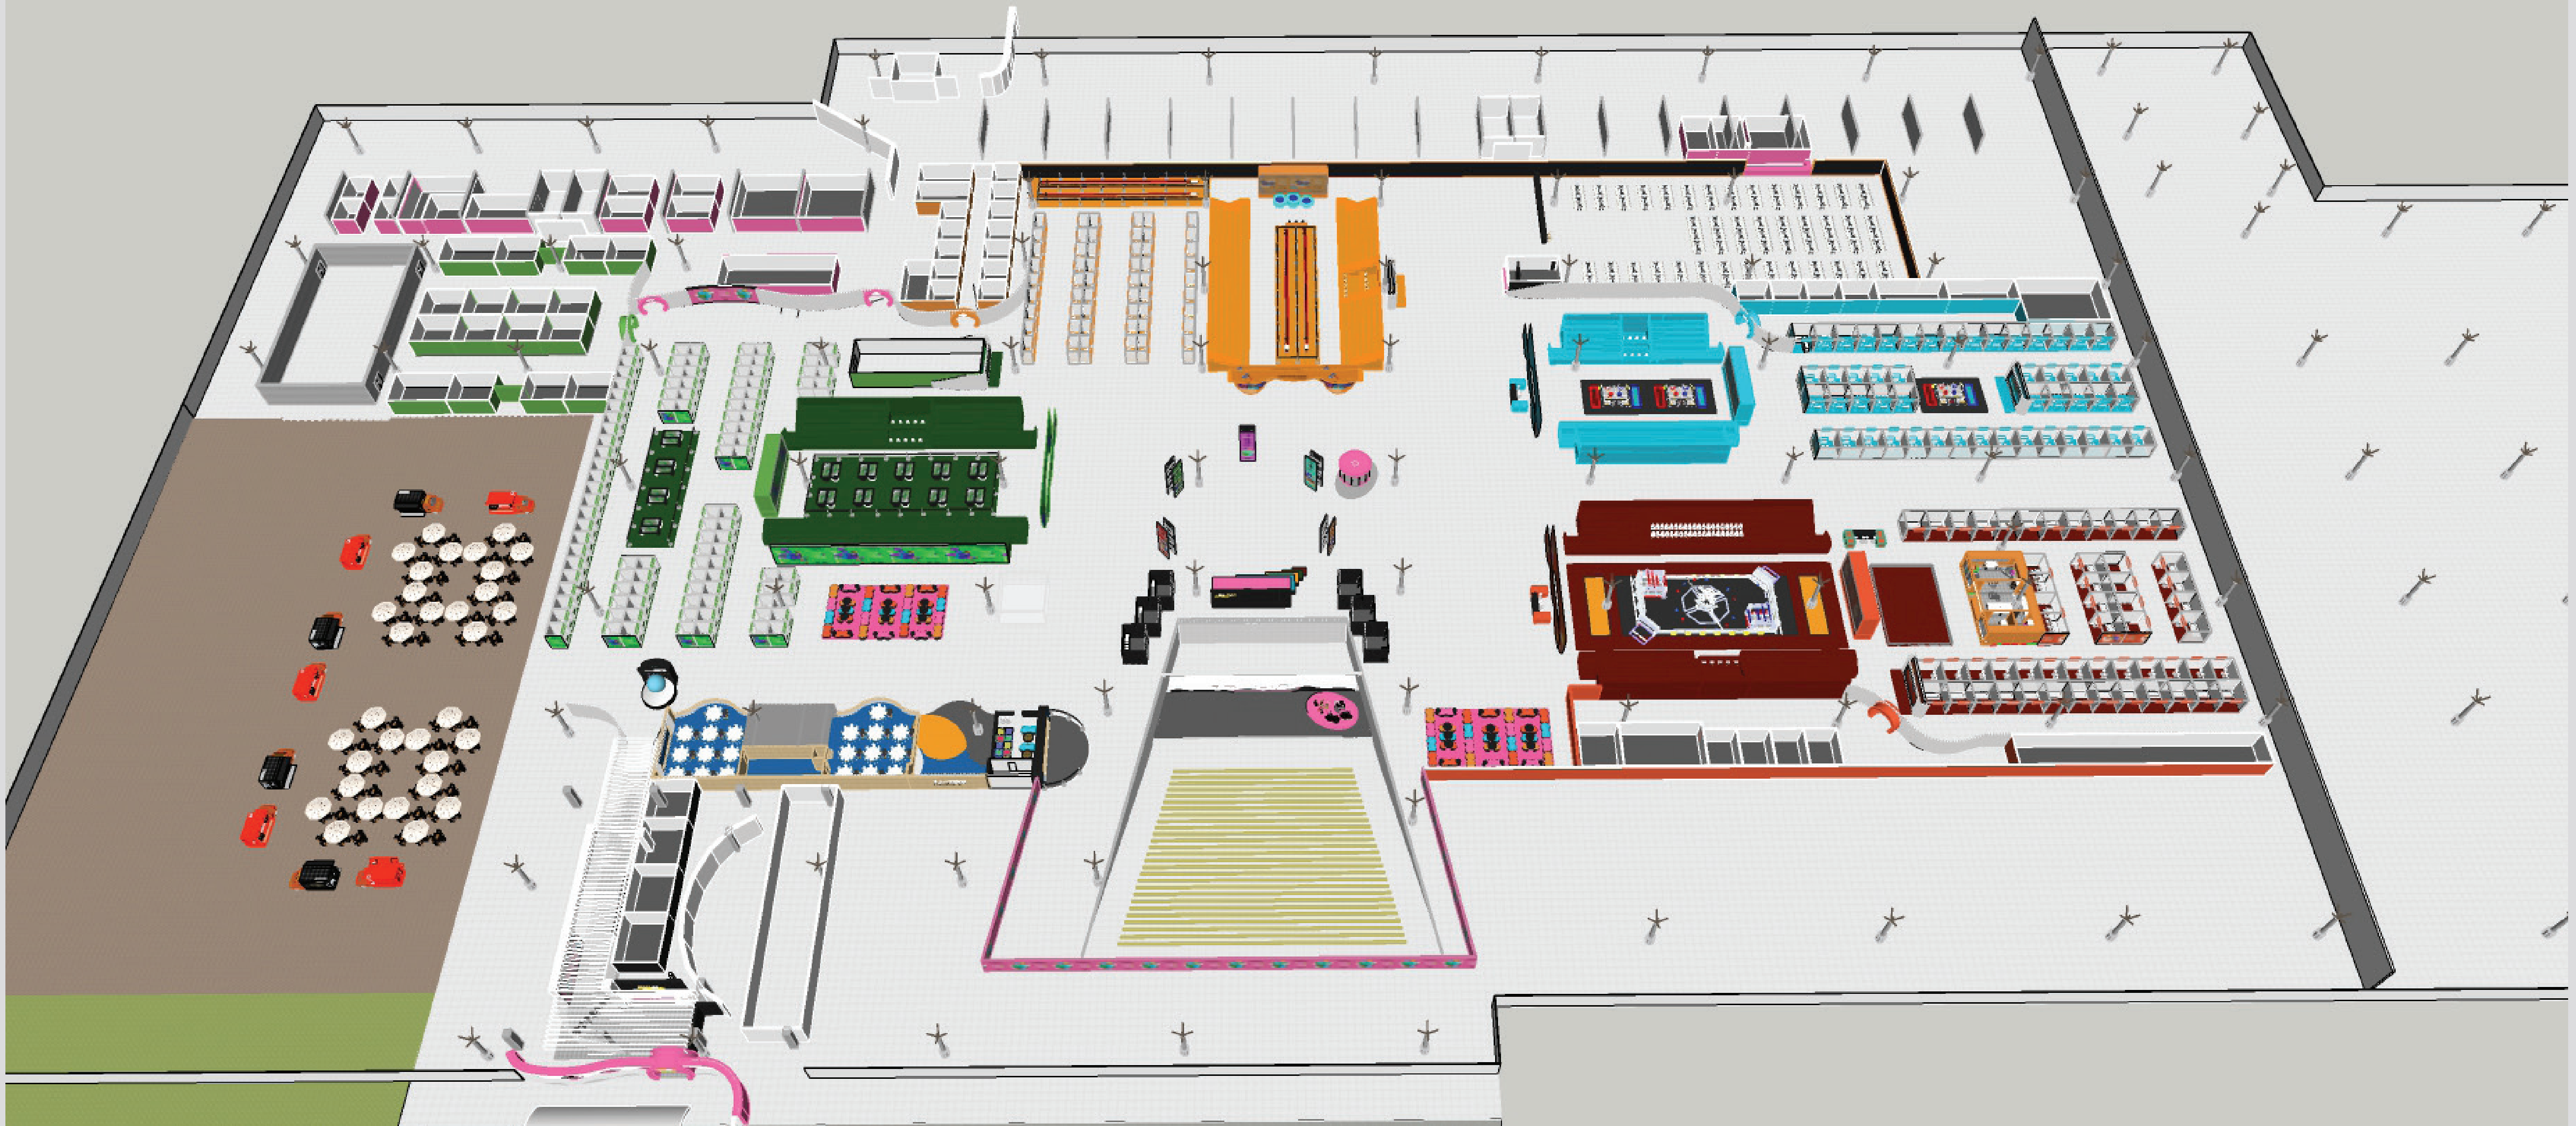

# FESTIVAL SESI DEROBOTICA

Data a definir.

Saída de Emergência

Saída de Emergência

Saída de Emergência

**ACESSO DO PÚBLICO**  
(SOB ARCO DE CONCRETO)

# Pórtico de Acesso

# Túnel de acesso

\* Todas as imagens de comunicação visual, gráfica e digital, são apenas representativas.

Painel LED 4m x 2,5m

Photopoint

\* Todas as imagens de comunicação visual, gráfica e digital, são apenas representativas.