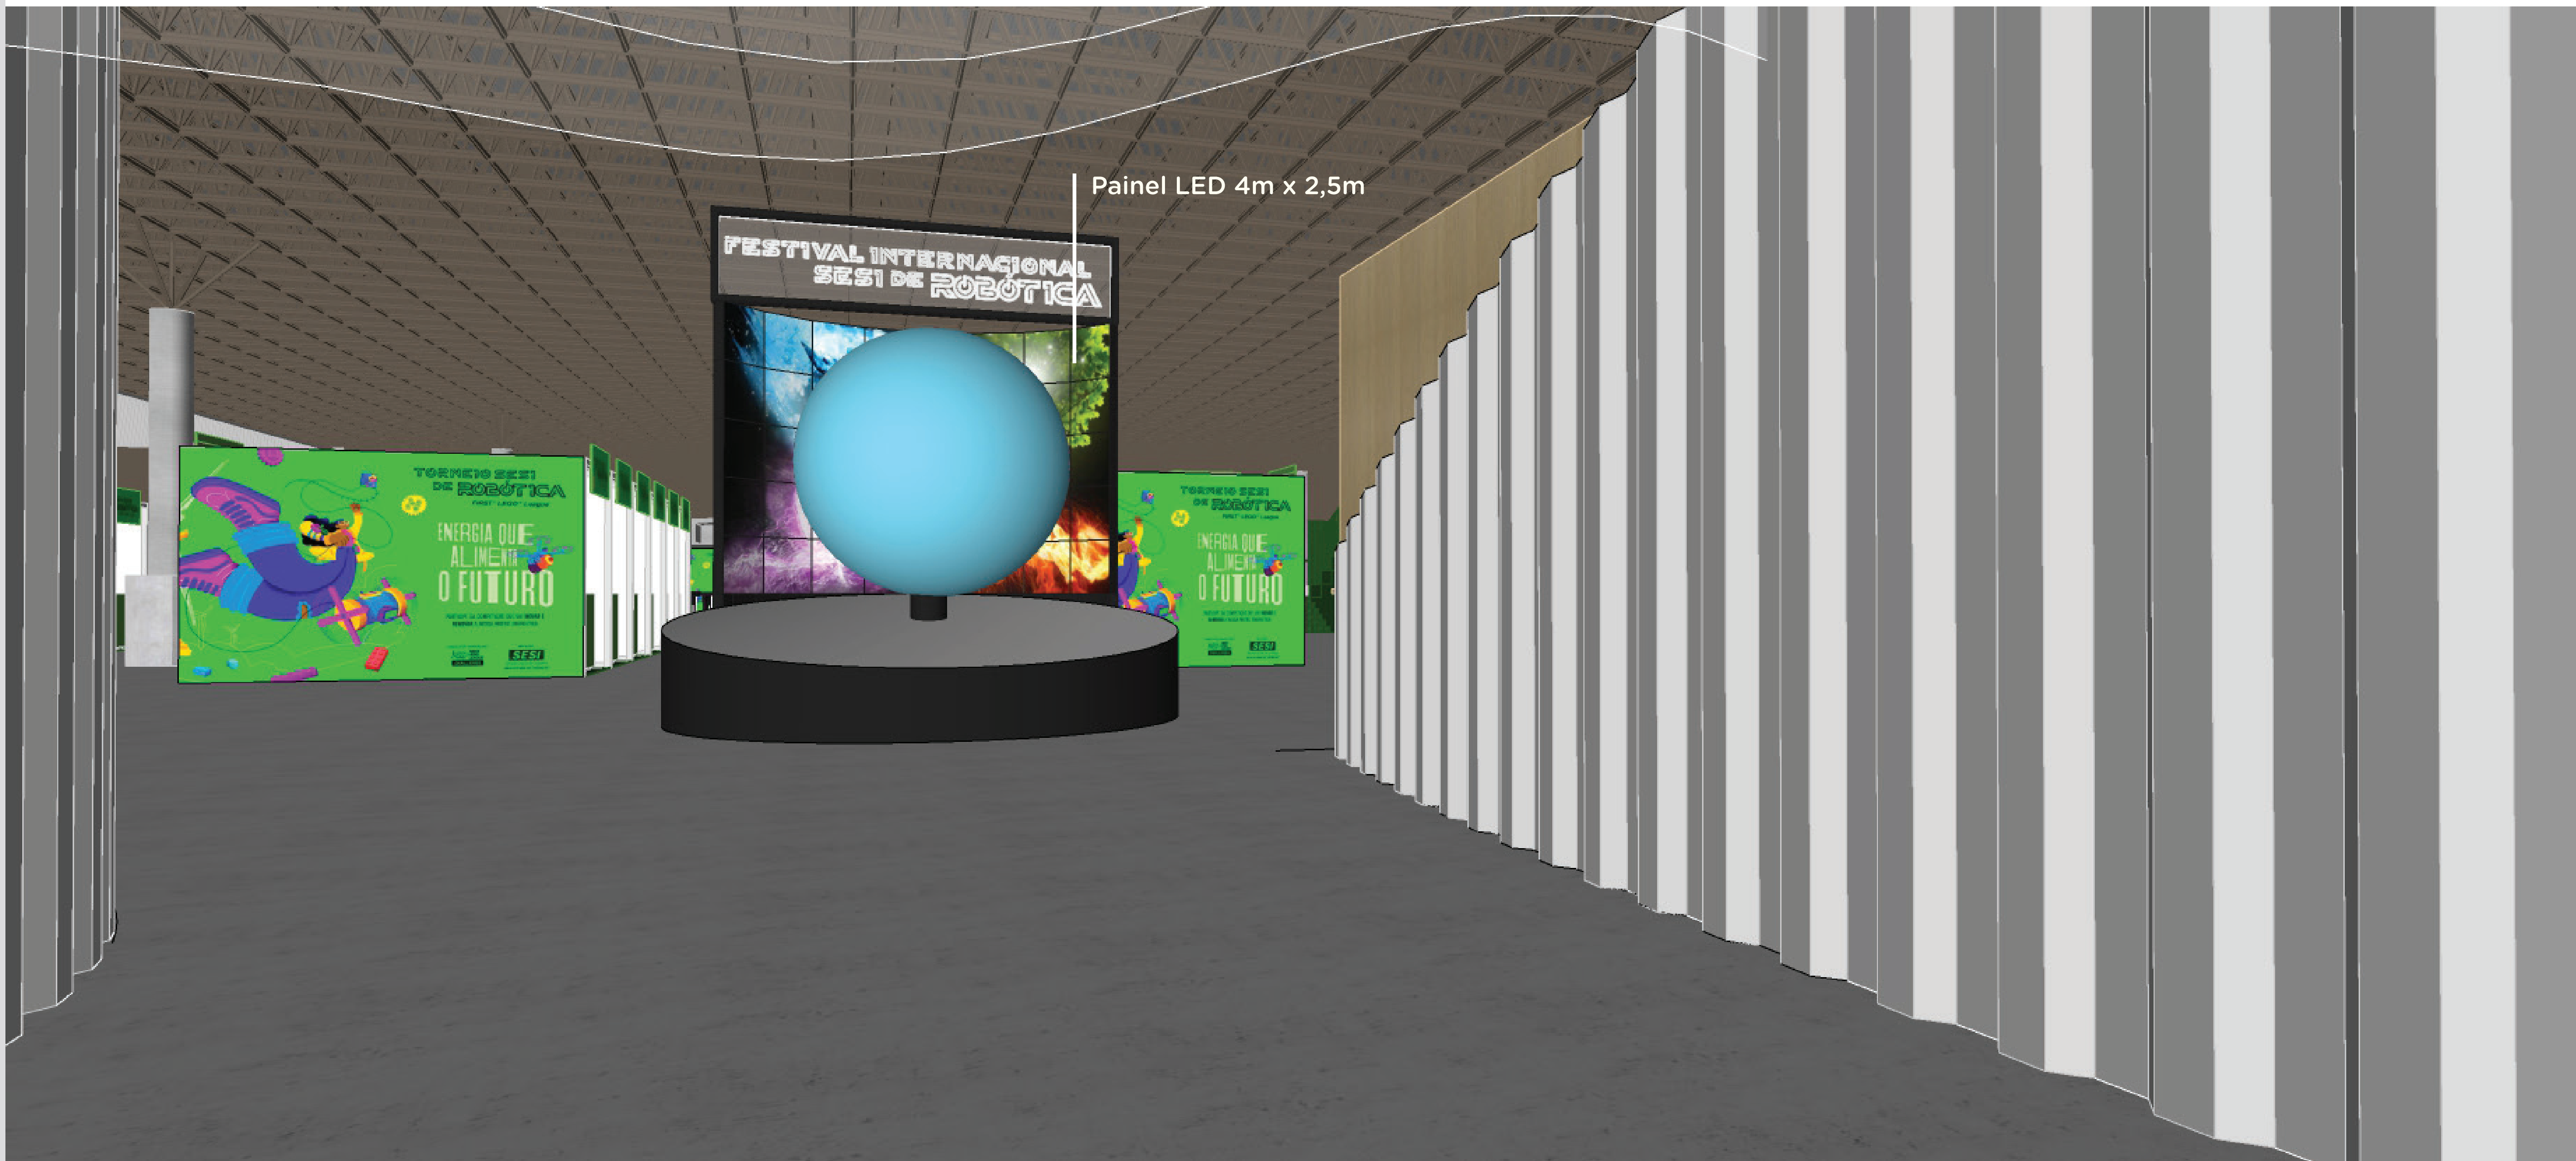

# FESTIVAL SESI DEROBOTICA

Data a definir.

Saída de Emergência

Saída de Emergência

Saída de Emergência

**ACESSO DO PÚBLICO**  
(SOB ARCO DE CONCRETO)

# Pórtico de Acesso

# Túnel de acesso

\* Todas as imagens de comunicação visual, gráfica e digital, são apenas representativas.

Painel LED 4m x 2,5m

Photopoint

\* Todas as imagens de comunicação visual, gráfica e digital, são apenas representativas.

# Praça Central

\* Todas as imagens de comunicação visual, gráfica e digital, são apenas representativas.

Painel LED 2m x 8,5m

Painel LED 2m x 8,5m

Painel LED 2m x 8,5m