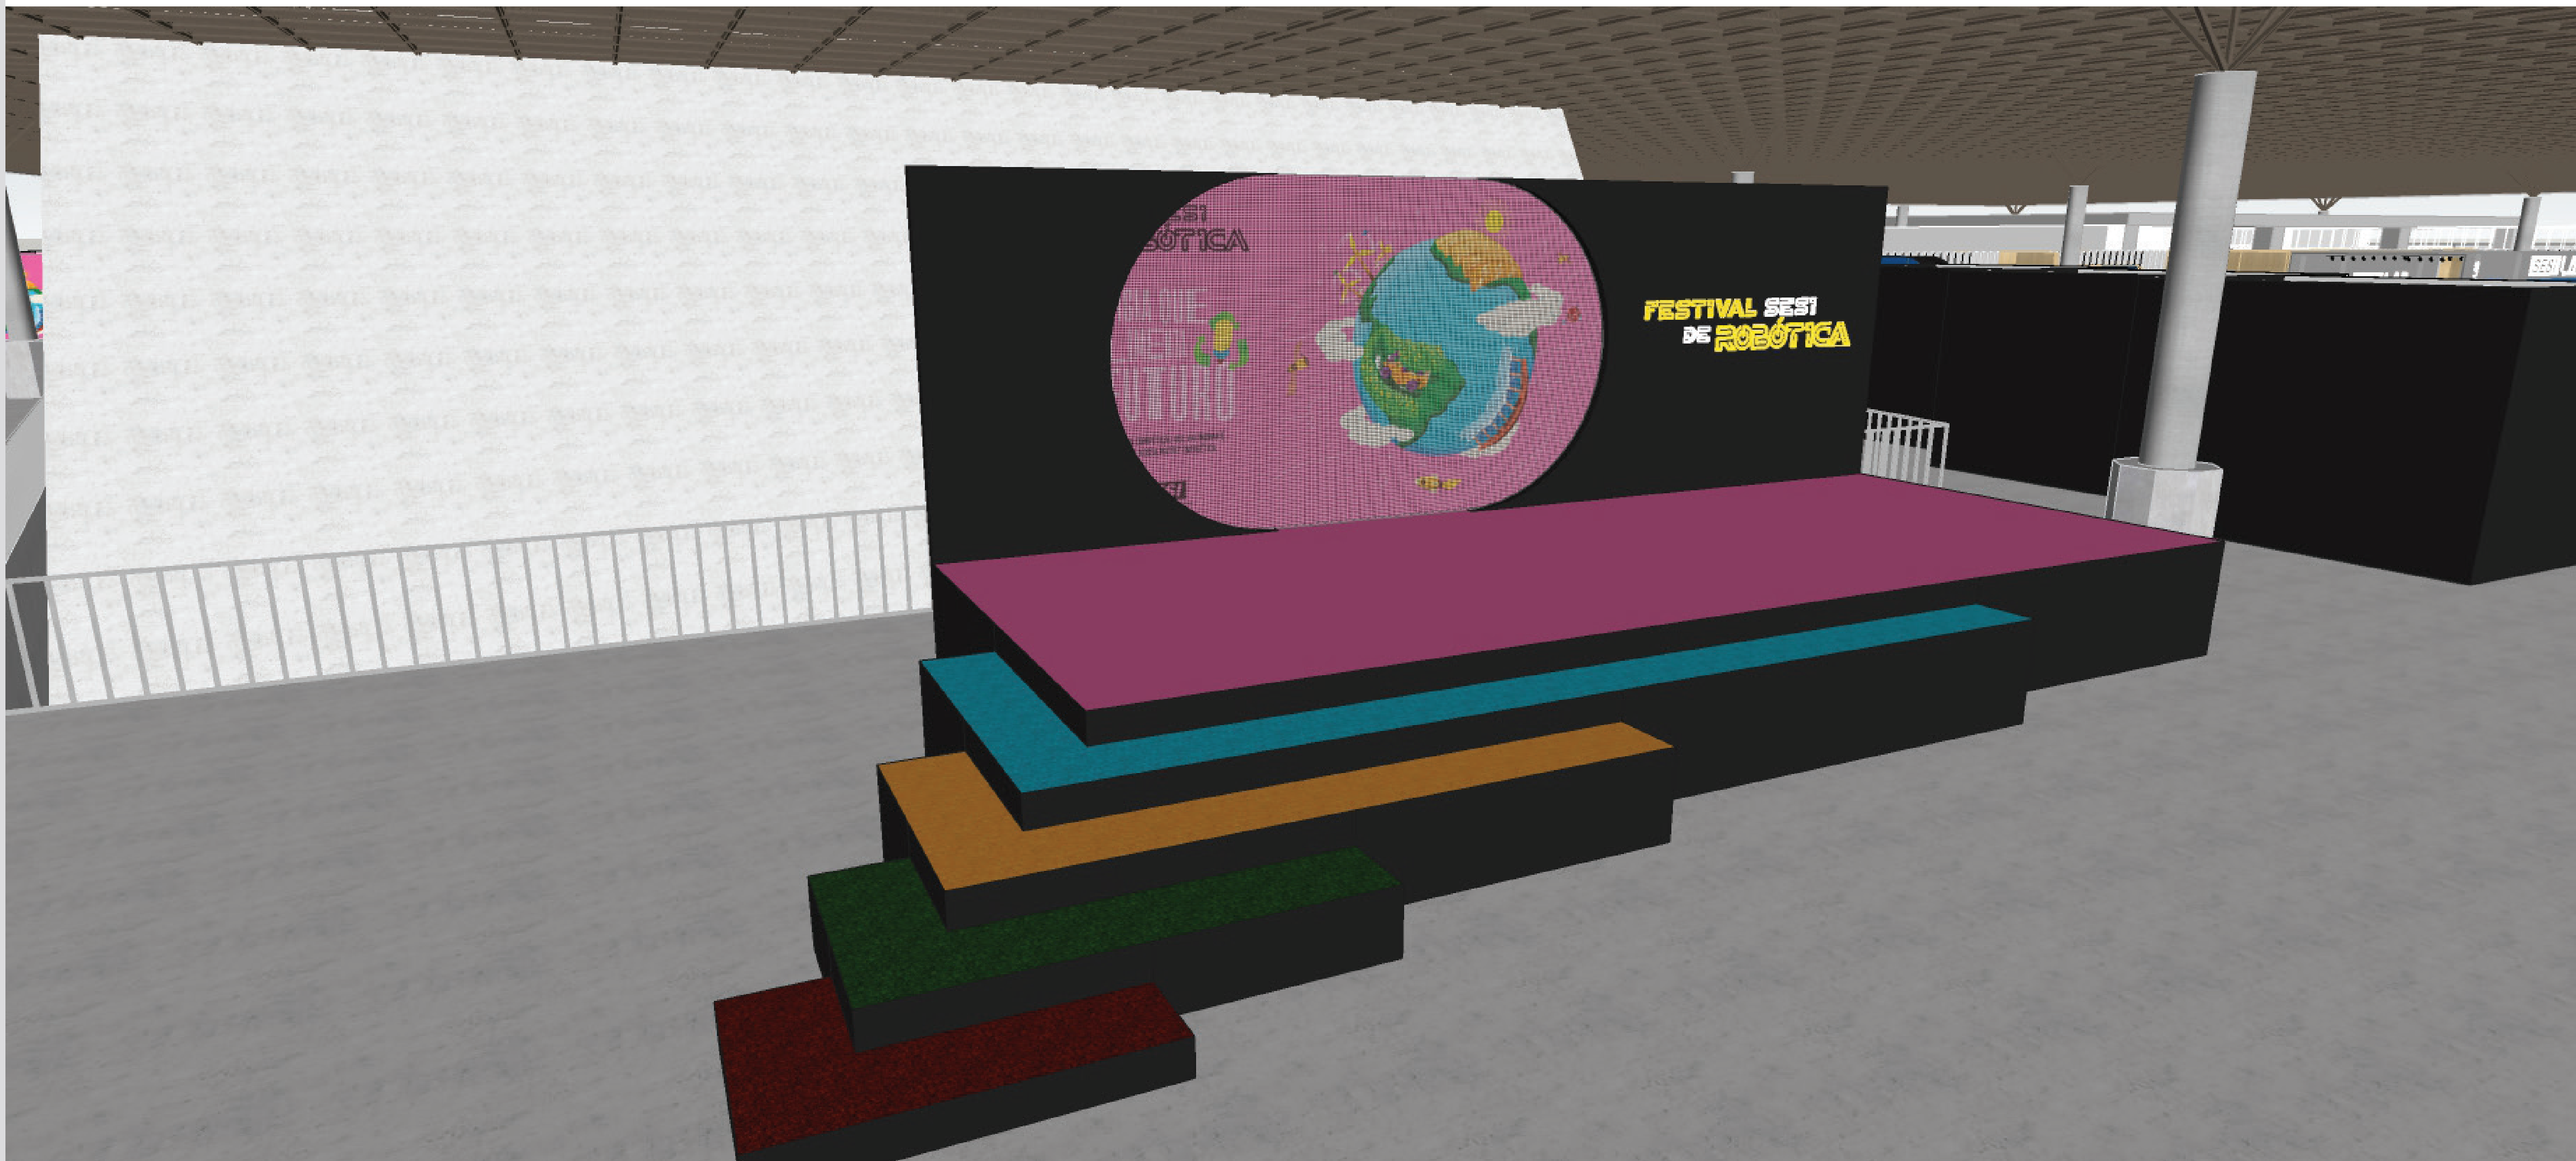

Palco Festa da Amizade

* Todas as imagens de comunicação visual, gráfica e digital, são apenas representativas.