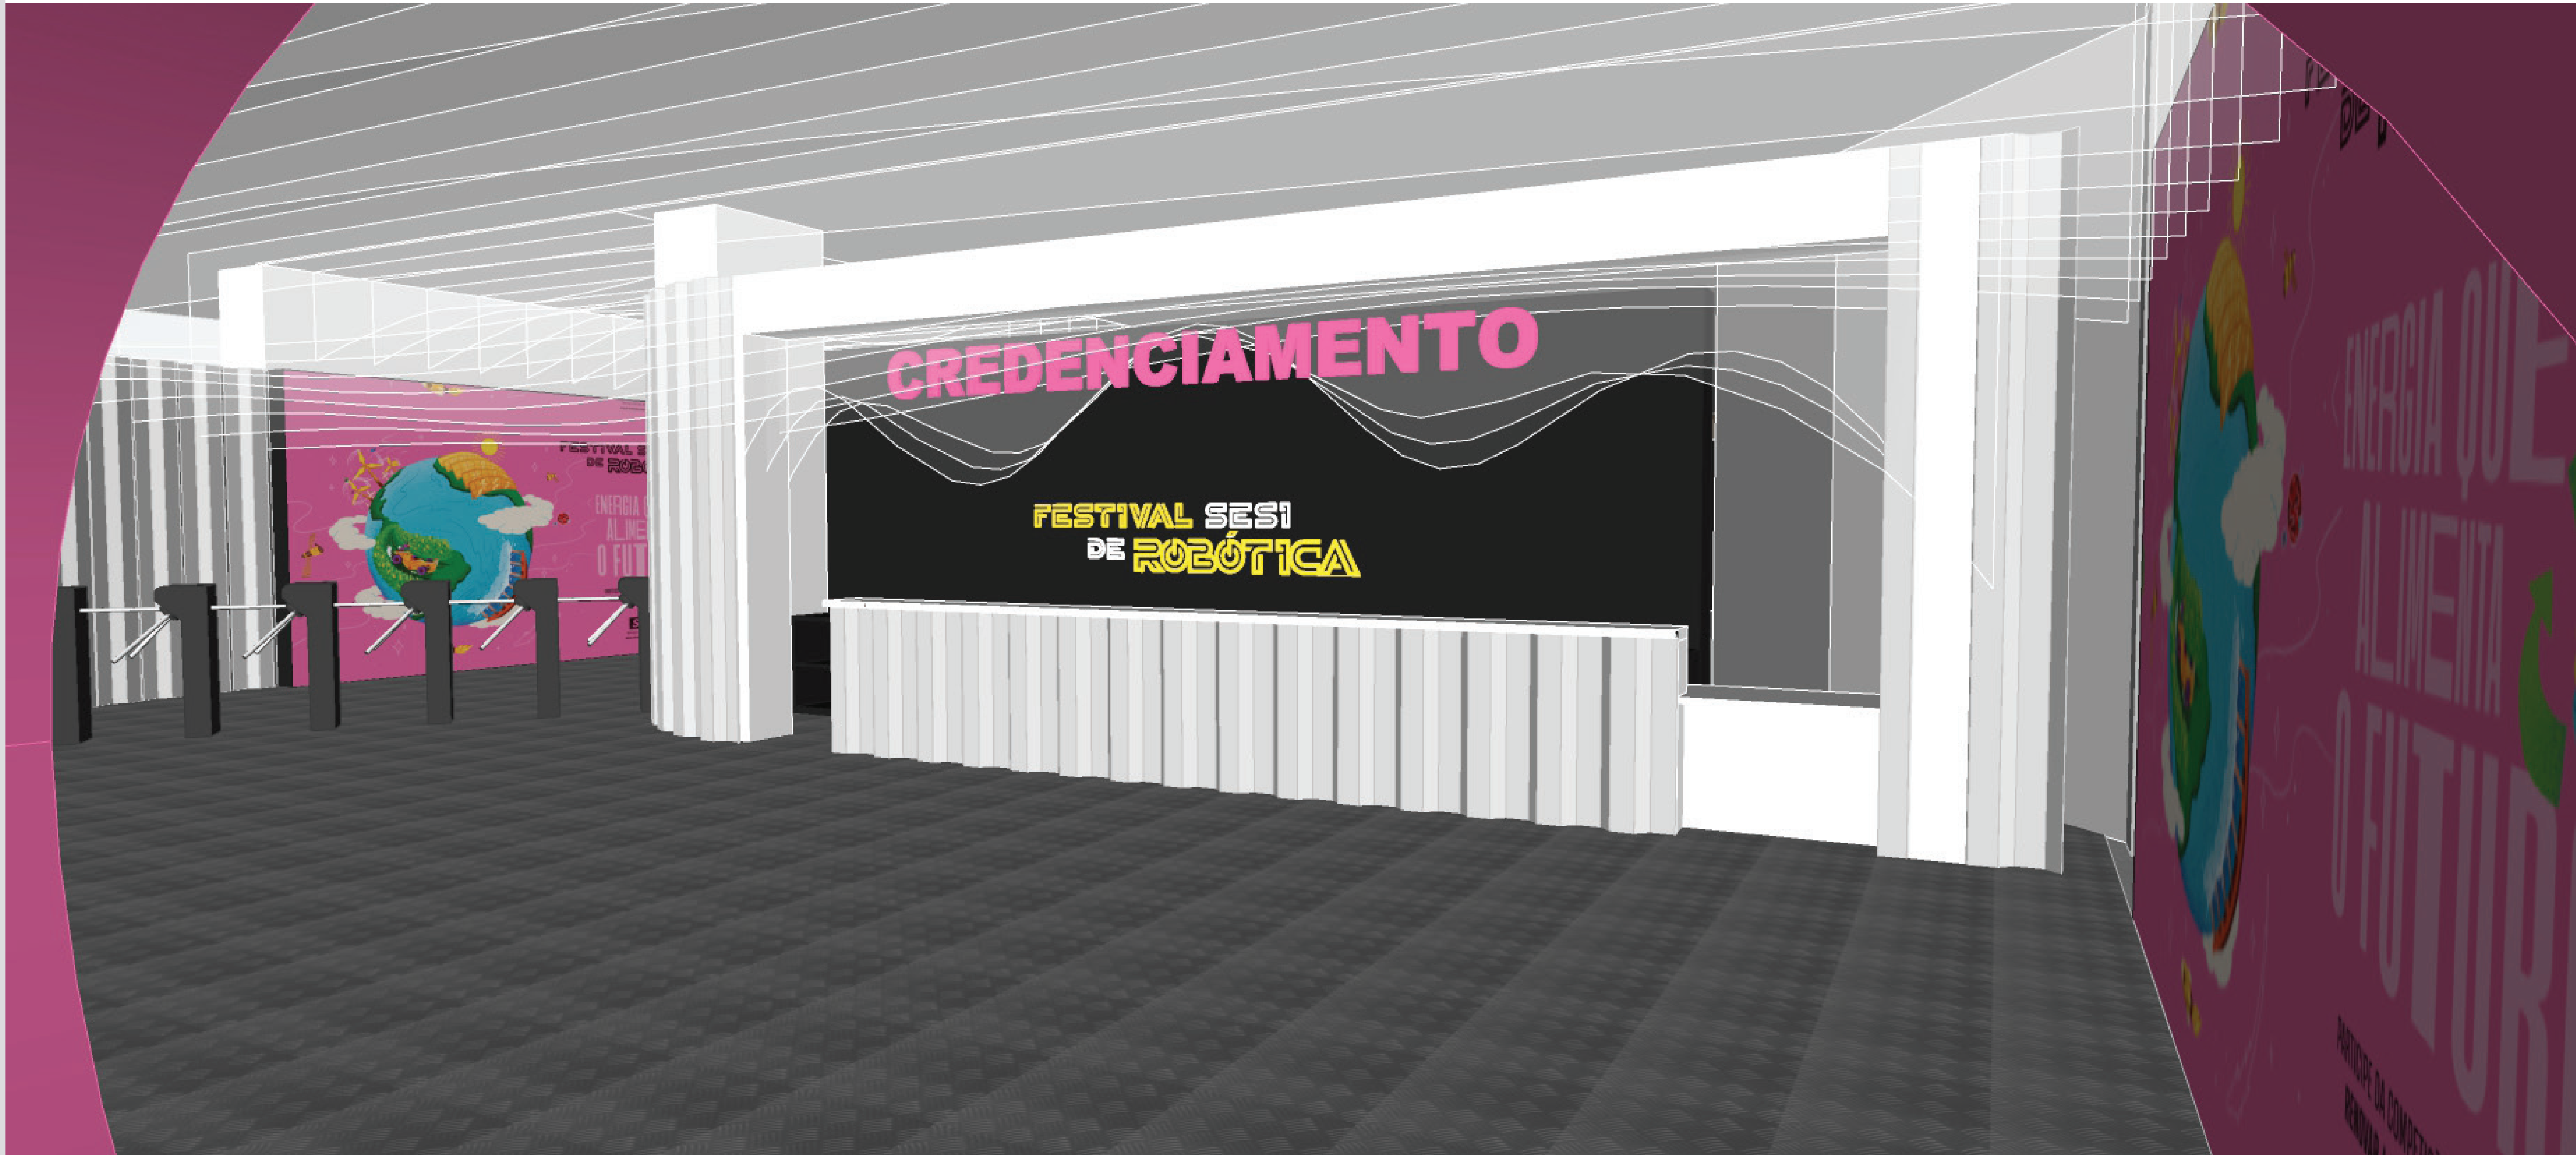

# FESTIVAL SESI DEROBOTICA

Data a definir.

Saída de Emergência

Saída de Emergência

Saída de Emergência

**ACESSO DO PÚBLICO**  
(SOB ARCO DE CONCRETO)

# Pórtico de Acesso

# Túnel de acesso

\* Todas as imagens de comunicação visual, gráfica e digital, são apenas representativas.

Painel LED 4m x 2,5m

Photopoint

\* Todas as imagens de comunicação visual, gráfica e digital, são apenas representativas.