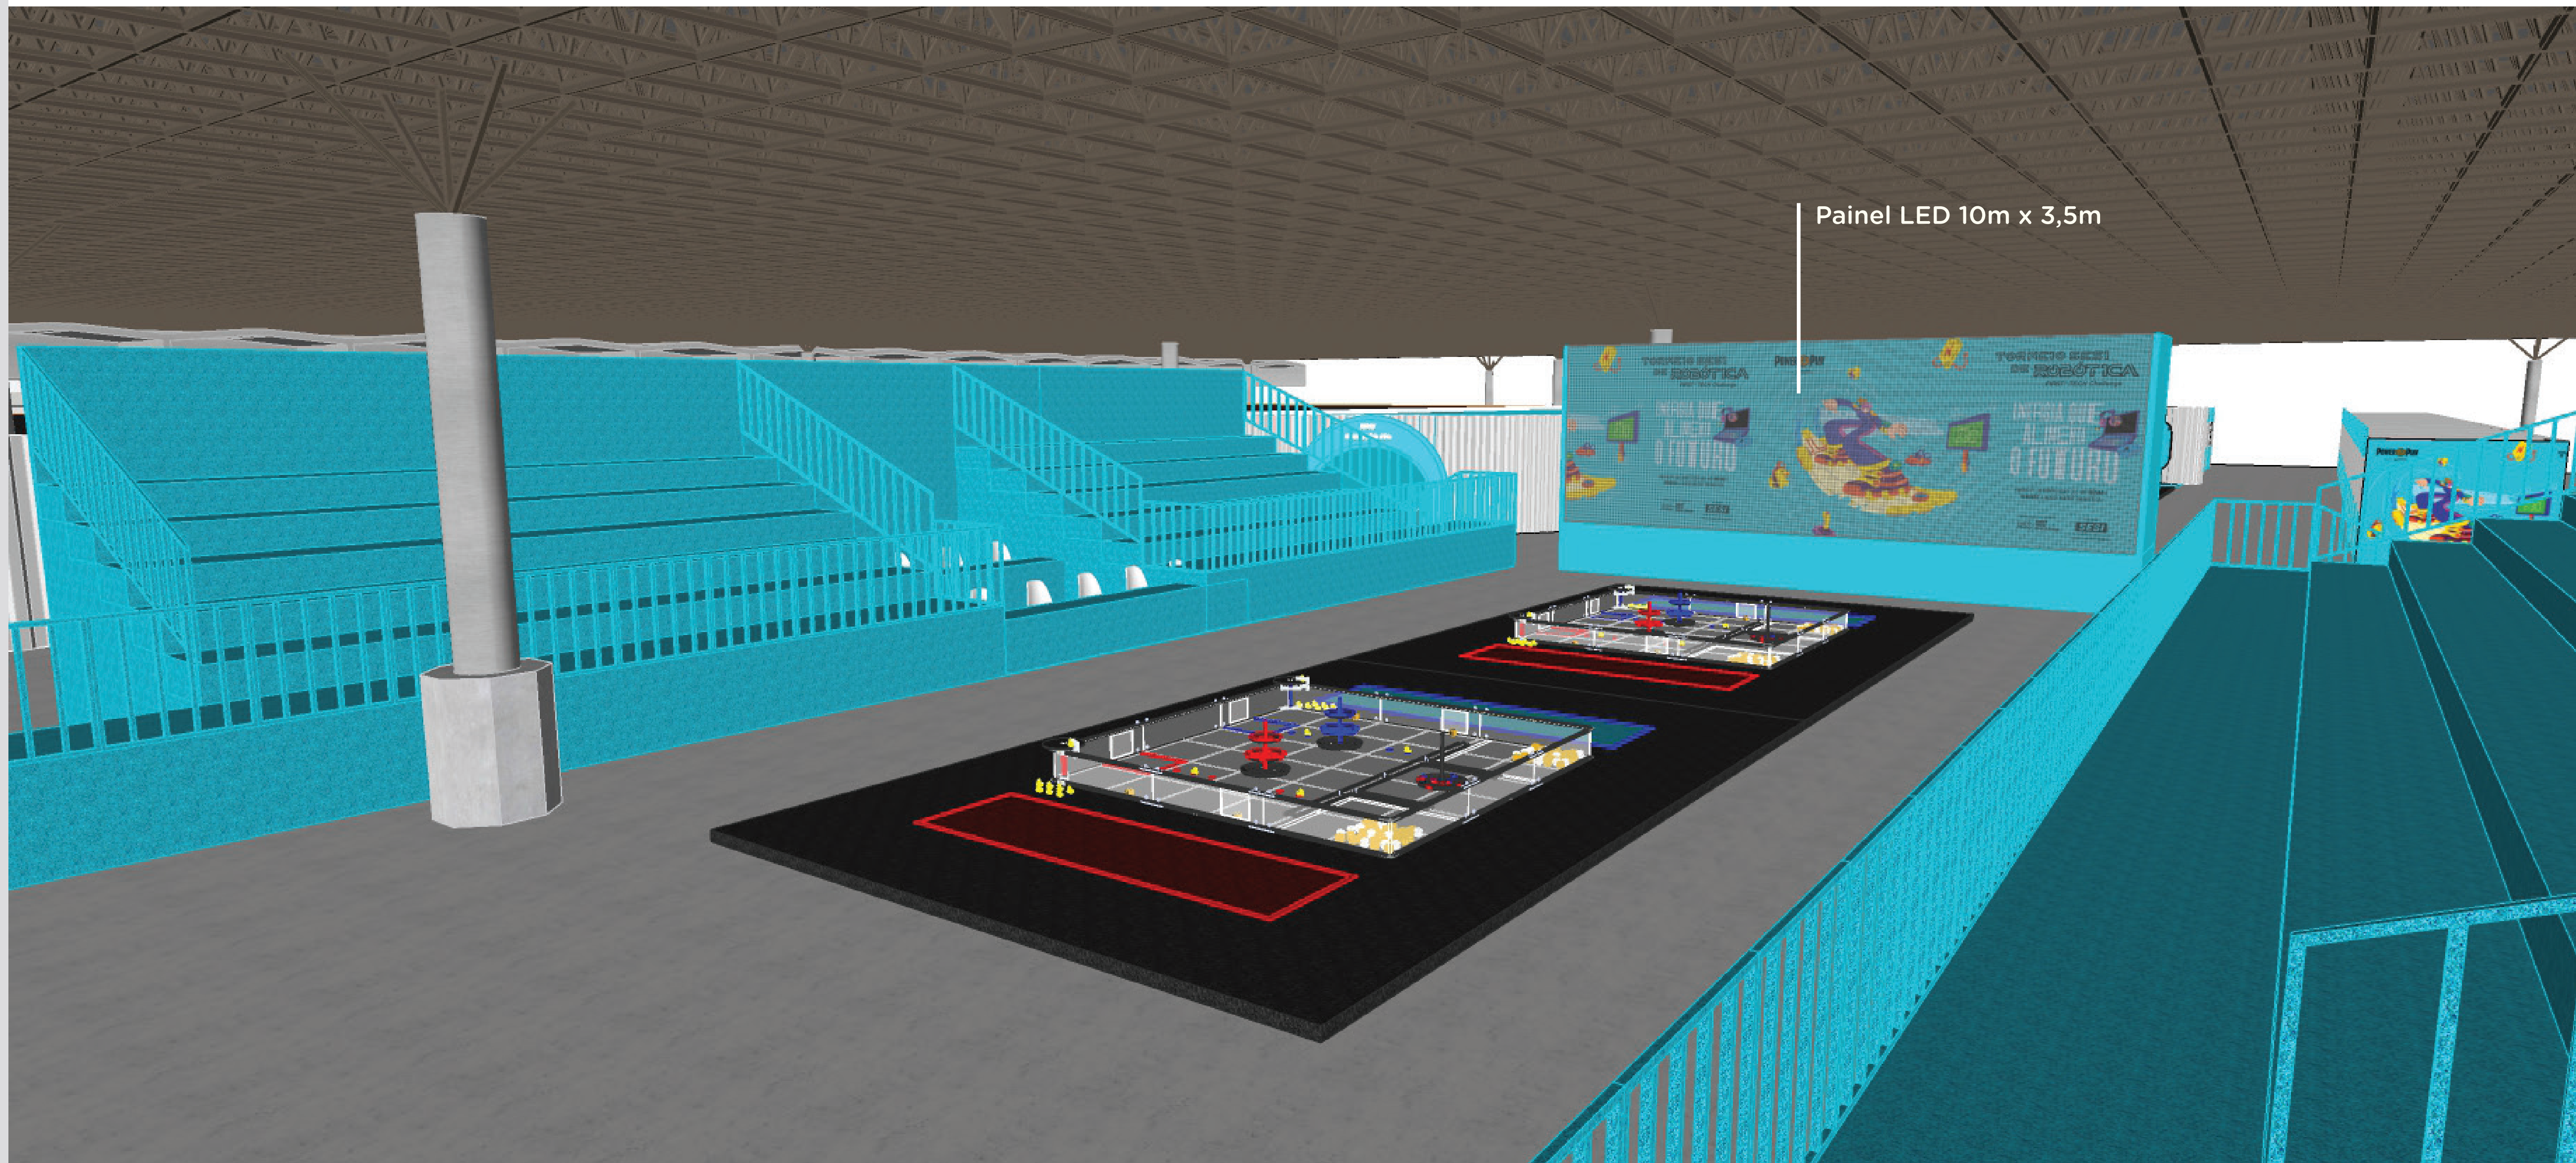

# Anfiteatro

\* Todas as imagens de comunicação visual, gráfica e digital, são apenas representativas.

Painel LED 10m x 3m

# Standes Parceiros

\* Todas as imagens de comunicação visual, gráfica e digital, são apenas representativas.

# Stand Parceiro VIP

Pórtico FTC

Painel LED 10m x 3,5m

Arena FTC

PITs e Inatagramável FTC

\* Todas as imagens de comunicação visual, gráfica e digital, são apenas representativas.

\* Todas as imagens de comunicação visual, gráfica e digital, são apenas representativas.