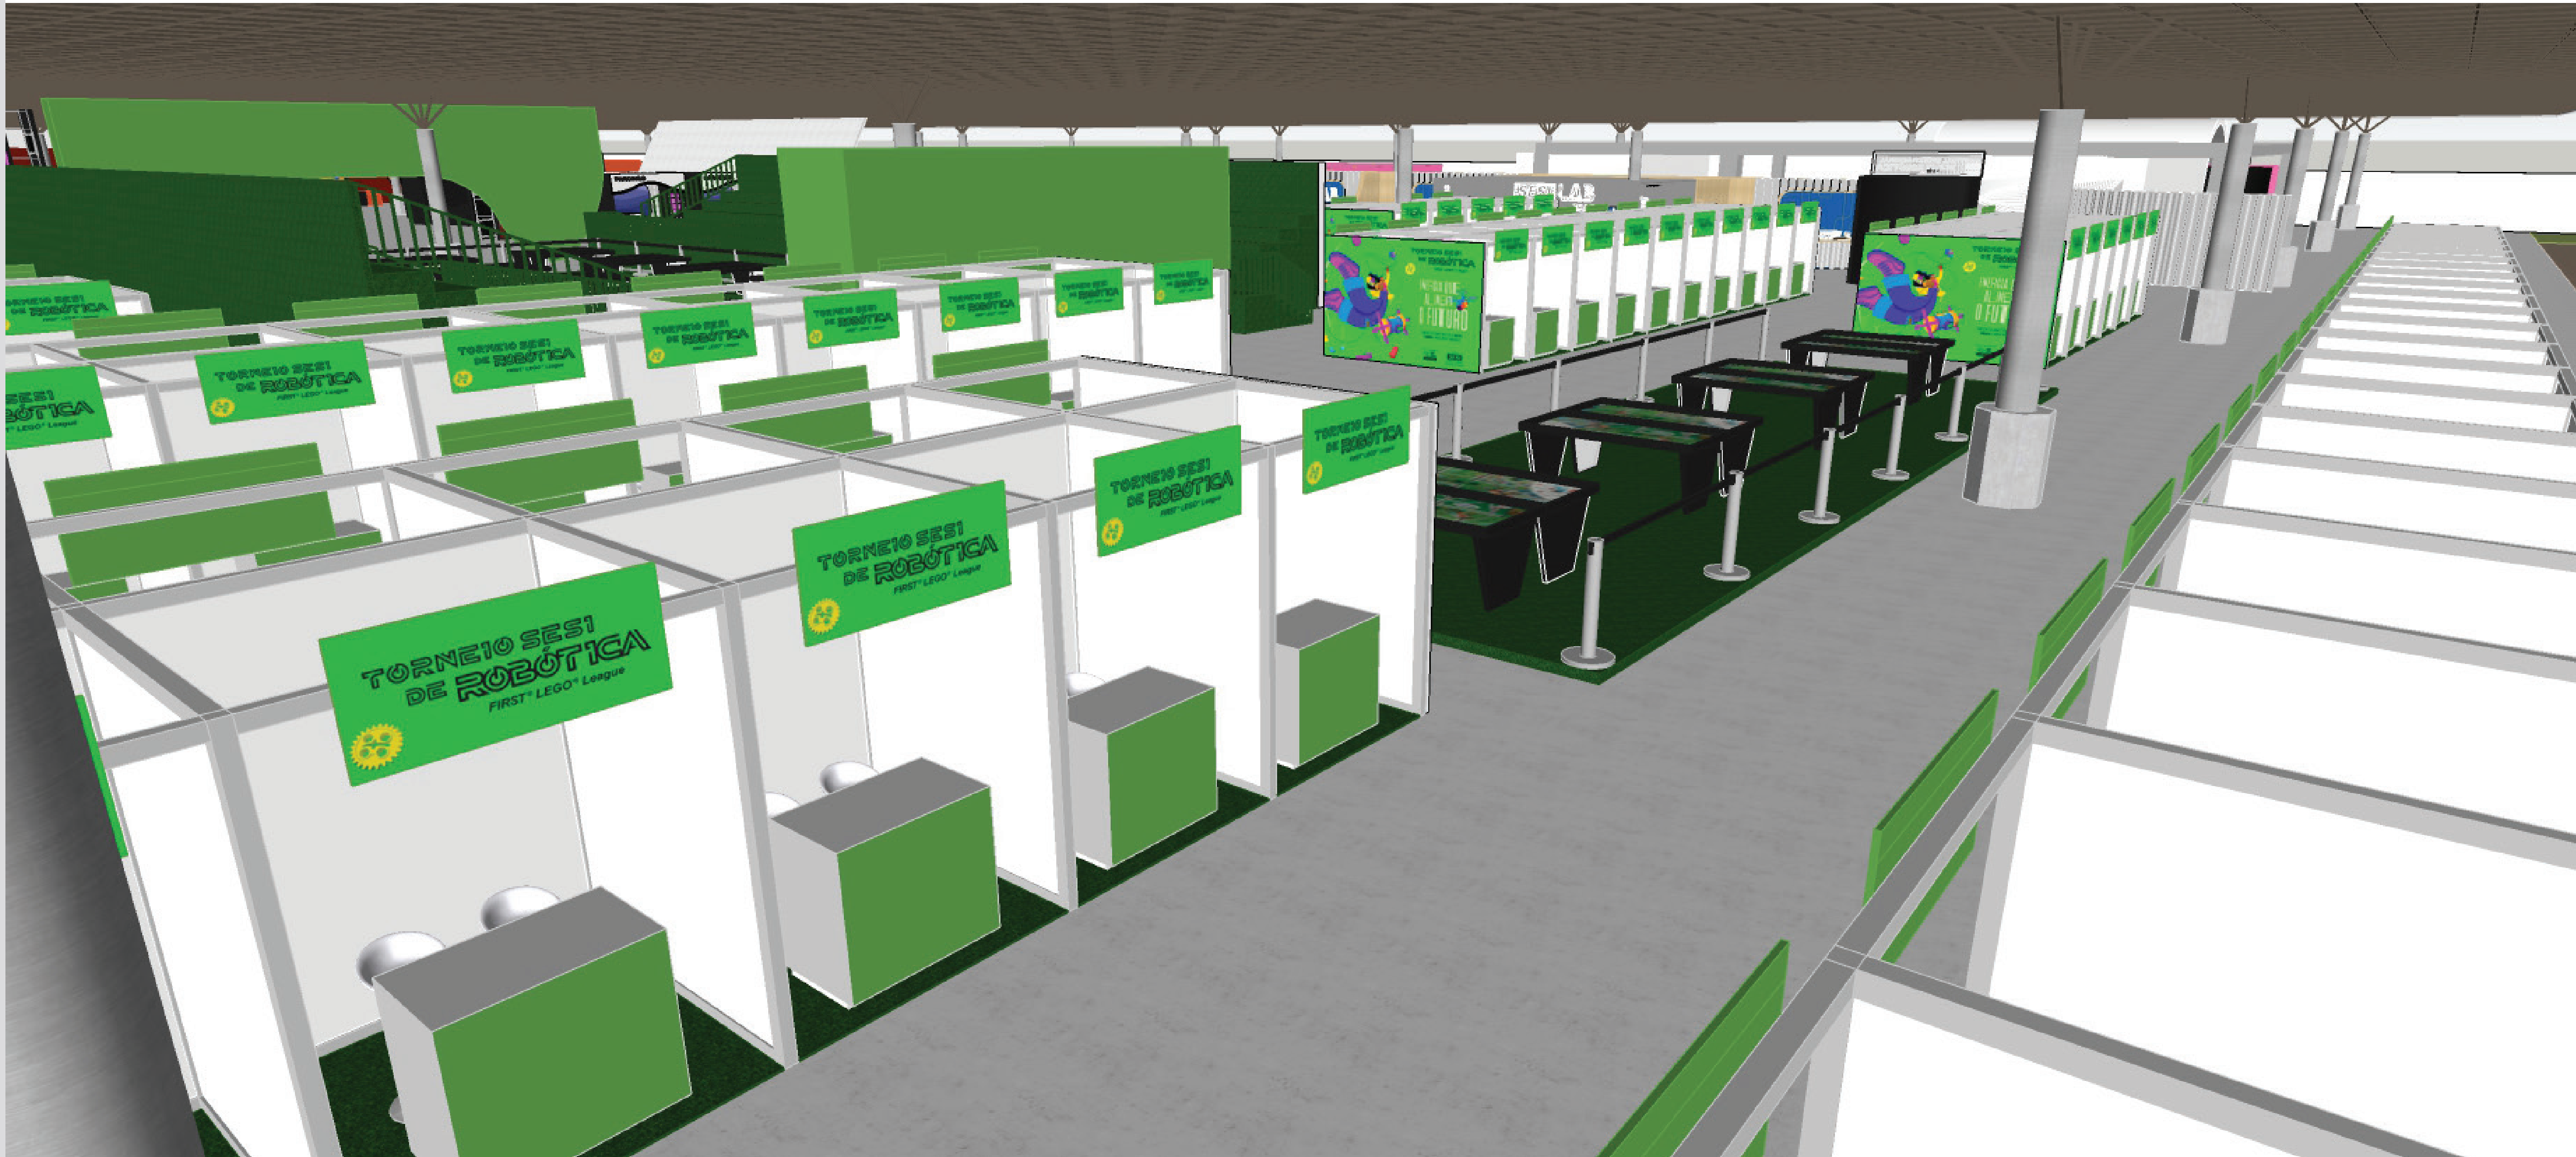

# Túnel de acesso

\* Todas as imagens de comunicação visual, gráfica e digital, são apenas representativas.

Painel LED 4m x 2,5m

Photopoint

\* Todas as imagens de comunicação visual, gráfica e digital, são apenas representativas.

Painel LED 10m x 3,5m

\* Todas as imagens de comunicação visual, gráfica e digital, são apenas representativas.

# Salas Operacionais

\* Todas as imagens de comunicação visual, gráfica e digital, são apenas representativas.

Instagramável FLL

Painel LED 10m x 3,5m

# Praça Central

\* Todas as imagens de comunicação visual, gráfica e digital, são apenas representativas.

Painel LED 5m x 3m