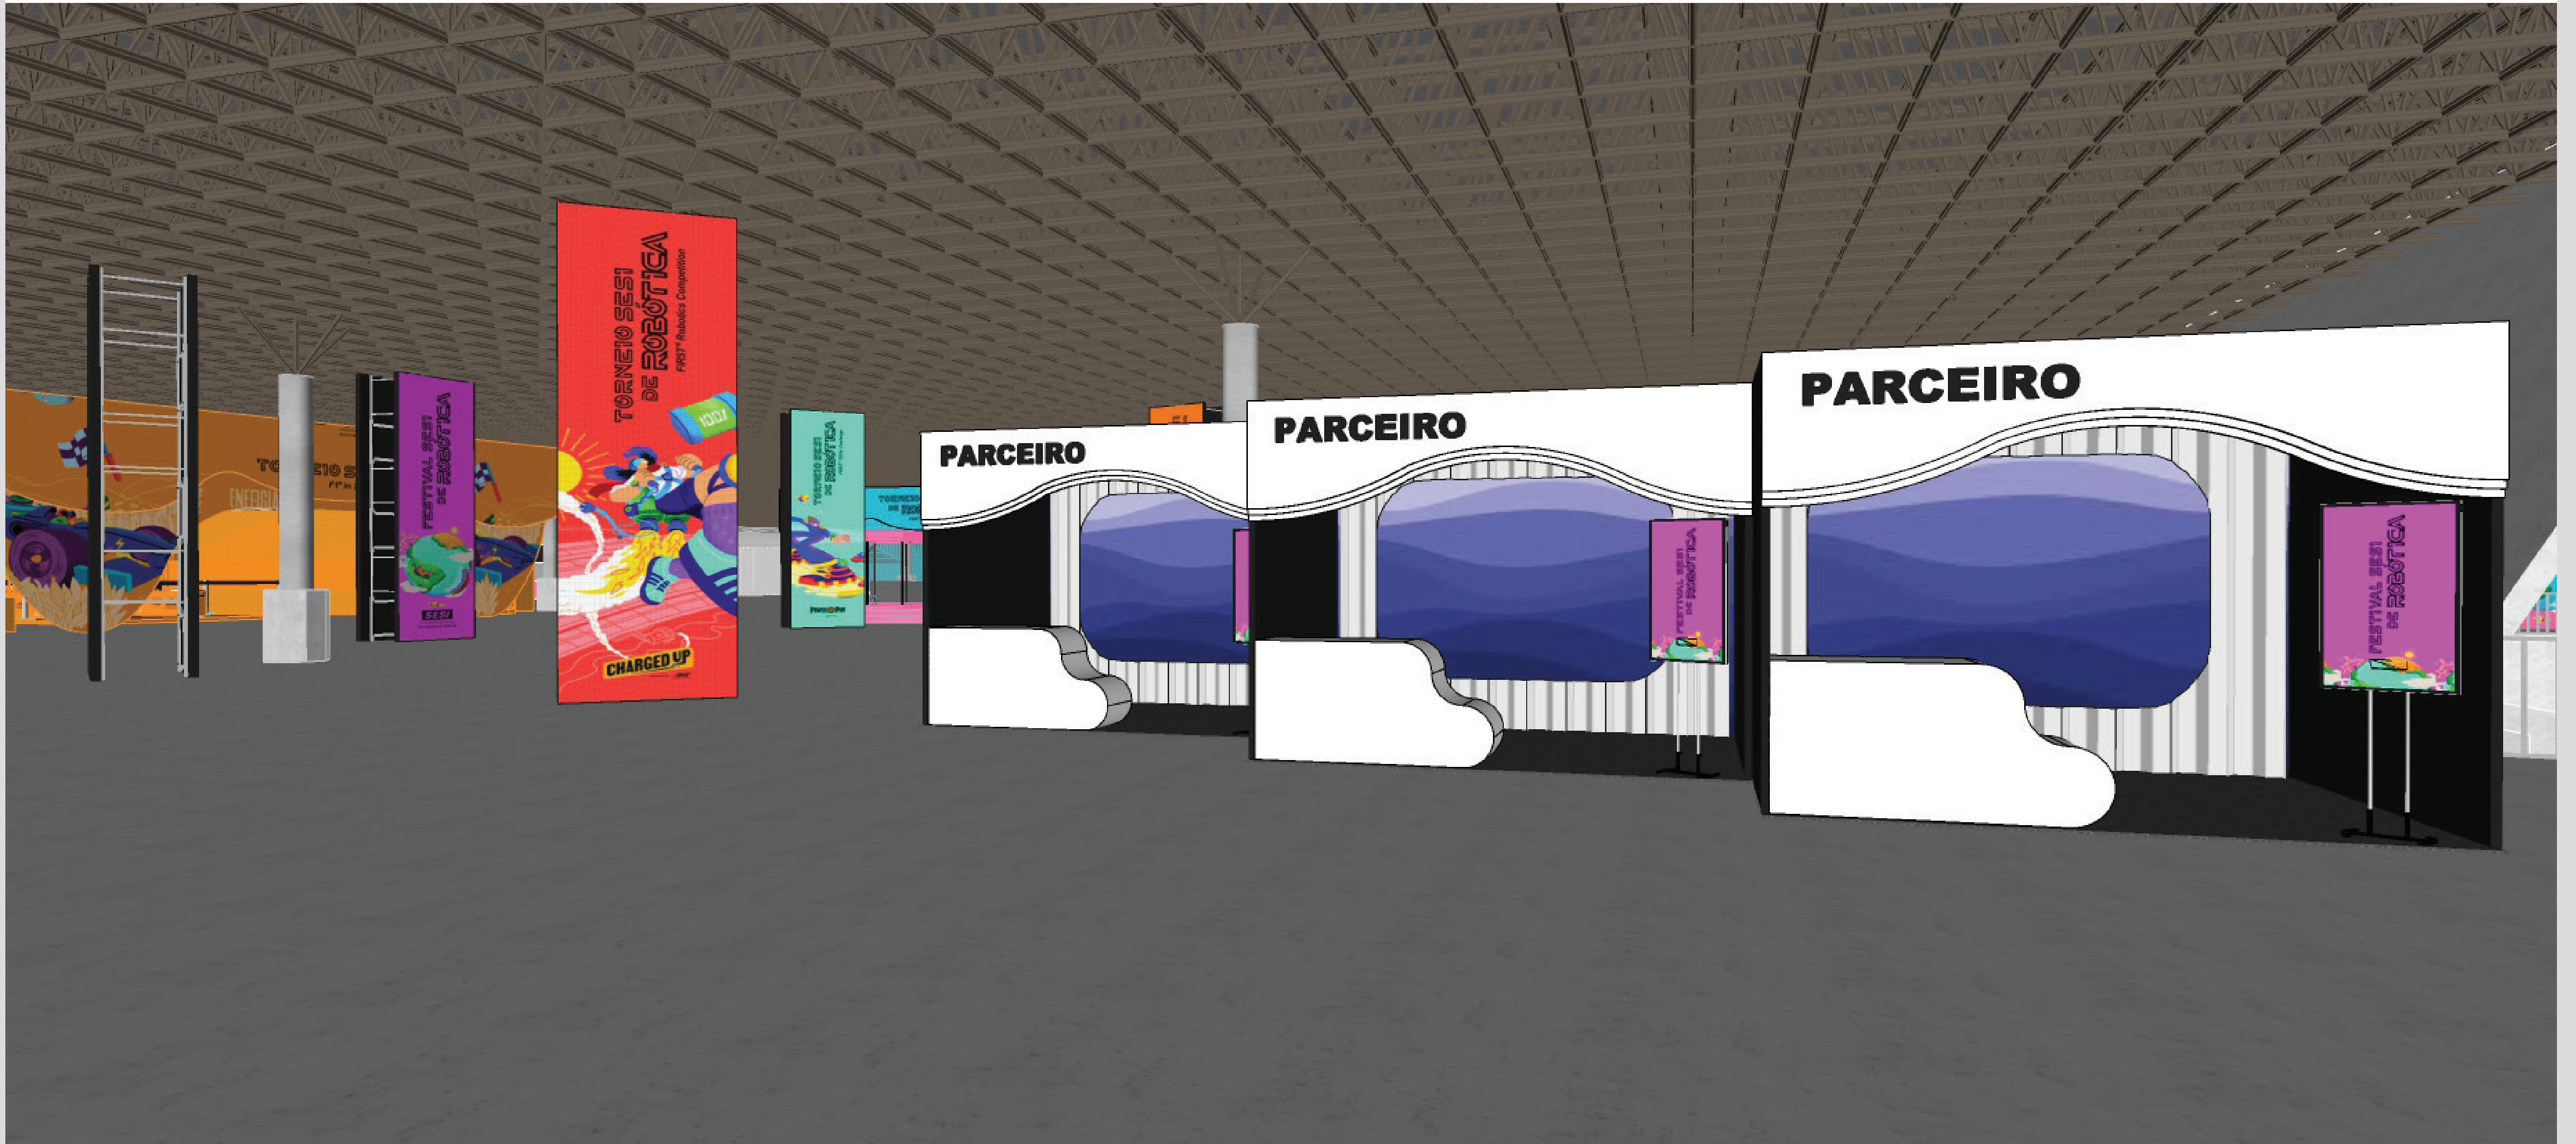

Standards Parceiros