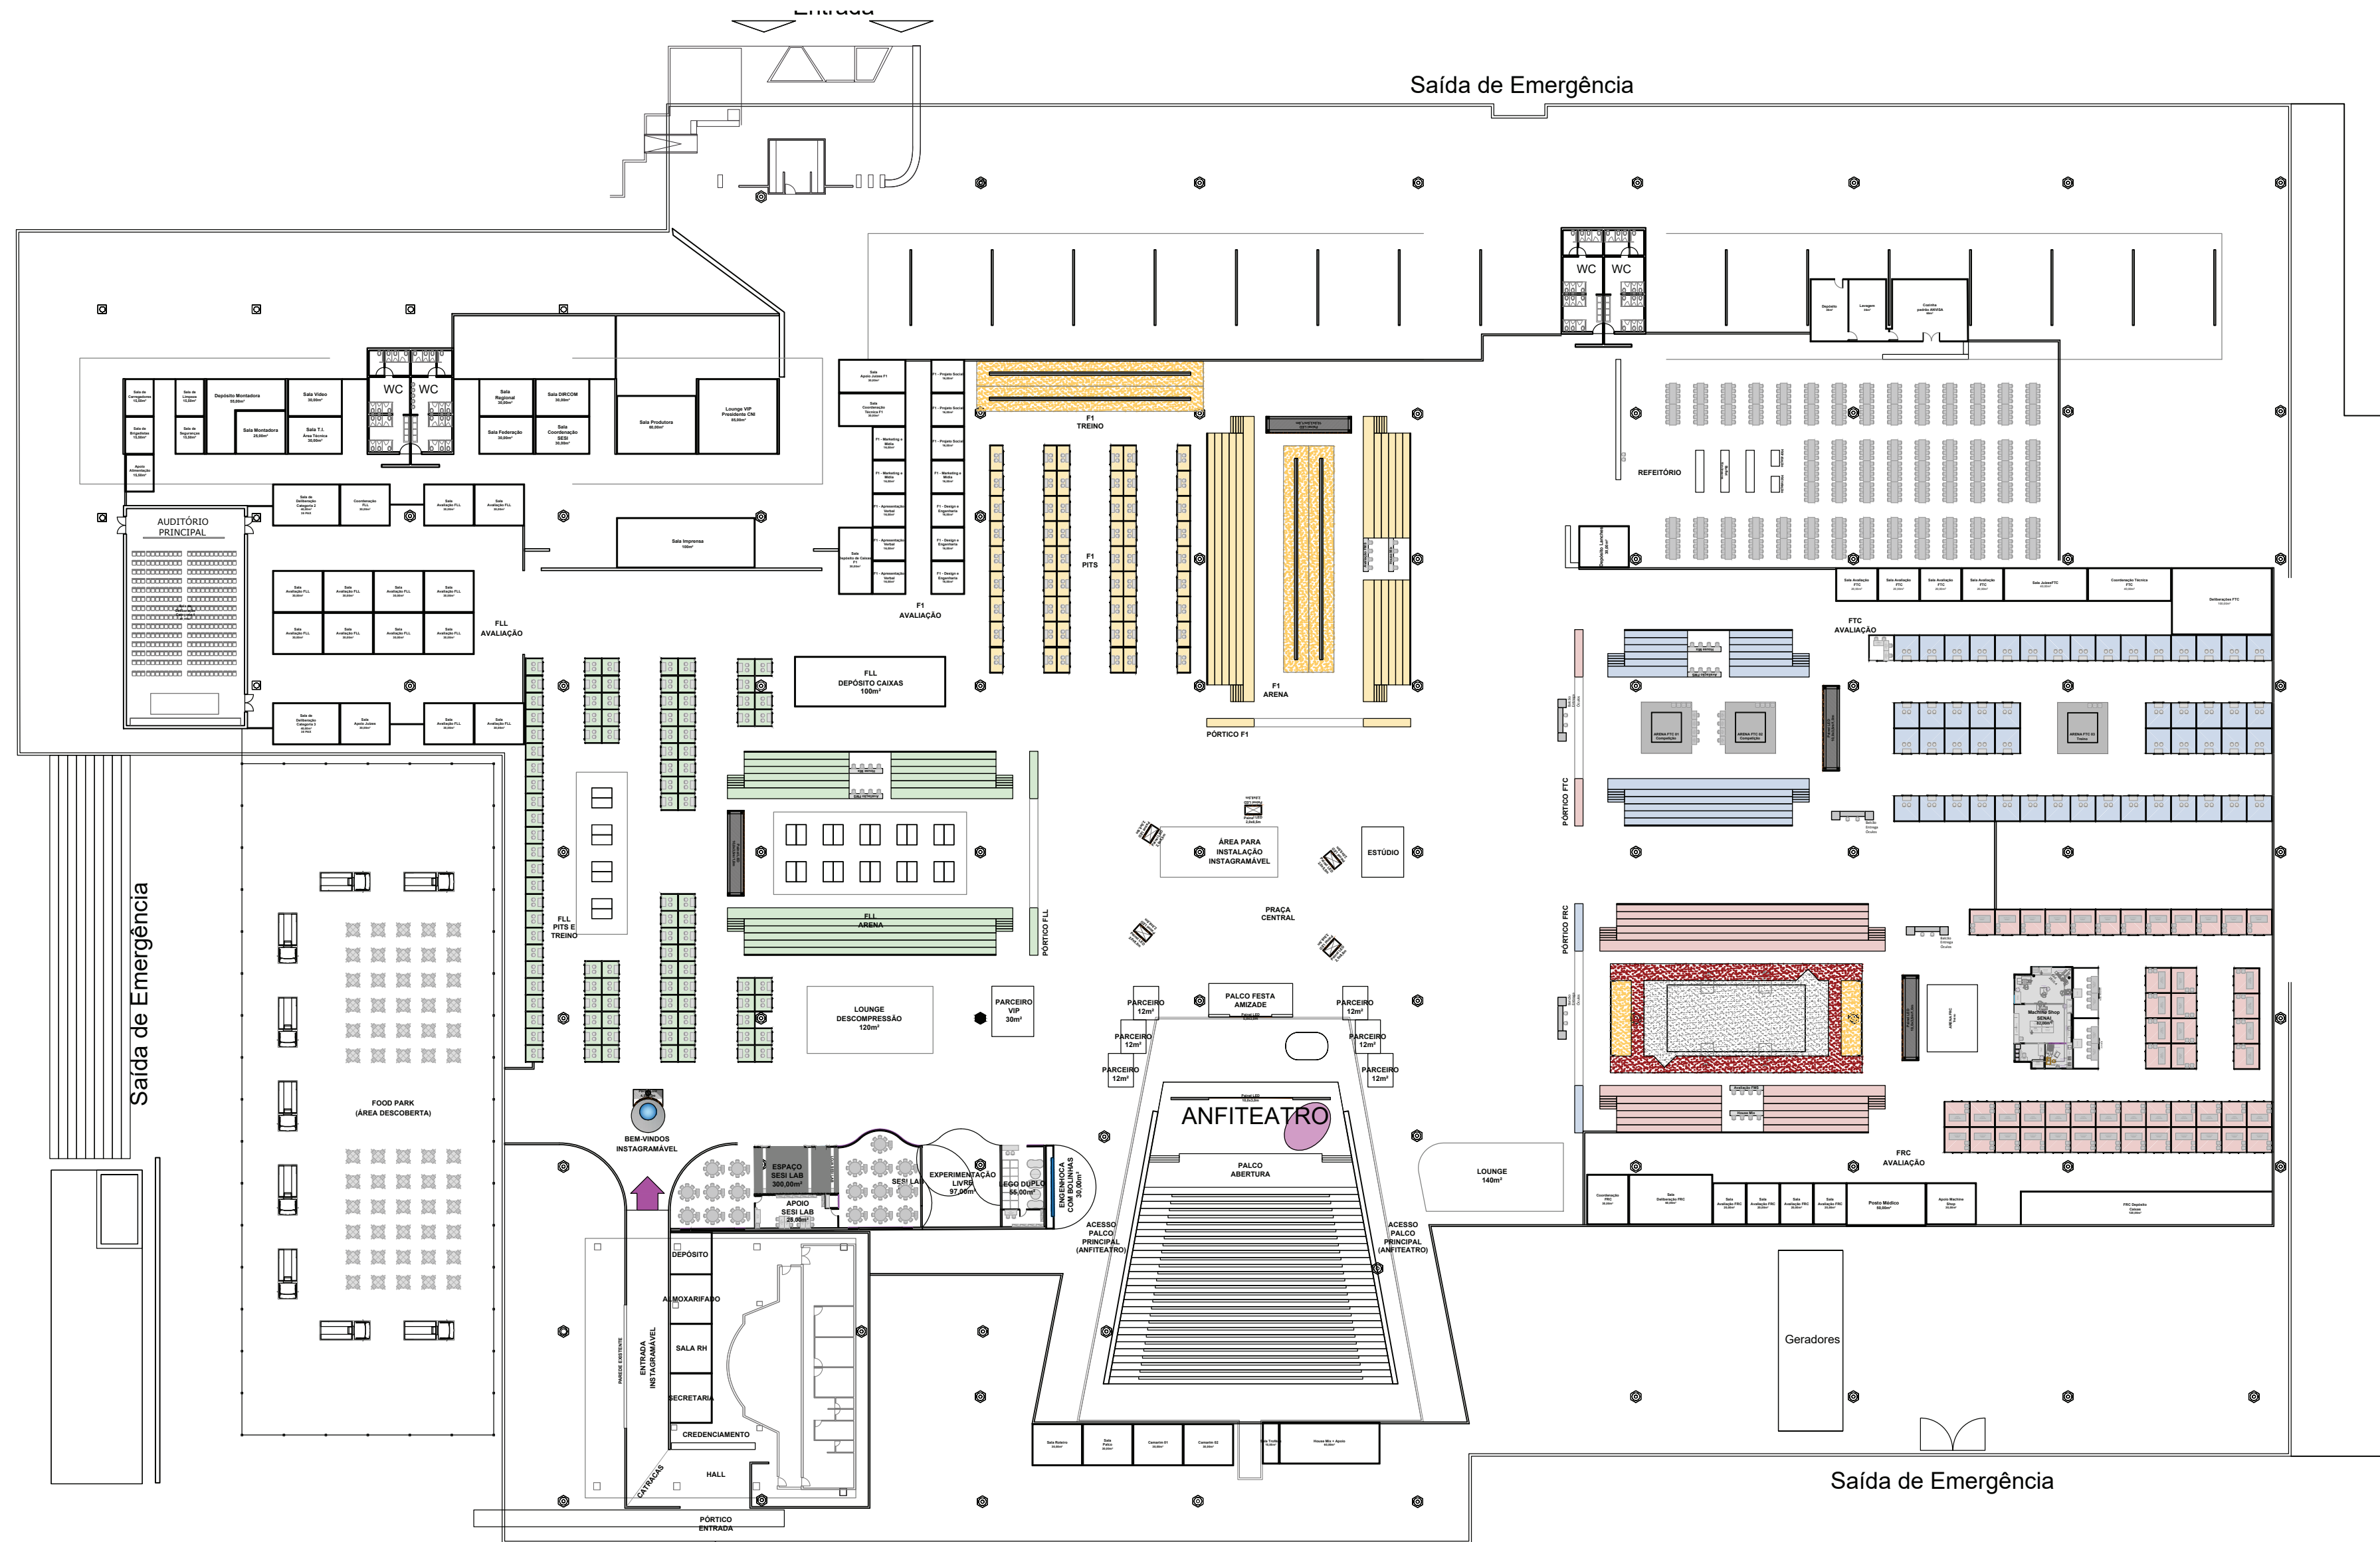

# FESTIVAL SESI DEROBOTICA

Data a definir.

Saída de Emergência

Saída de Emergência

Saída de Emergência

**ACESSO DO PÚBLICO**  
(SOB ARCO DE CONCRETO)

# Pórtico de Acesso