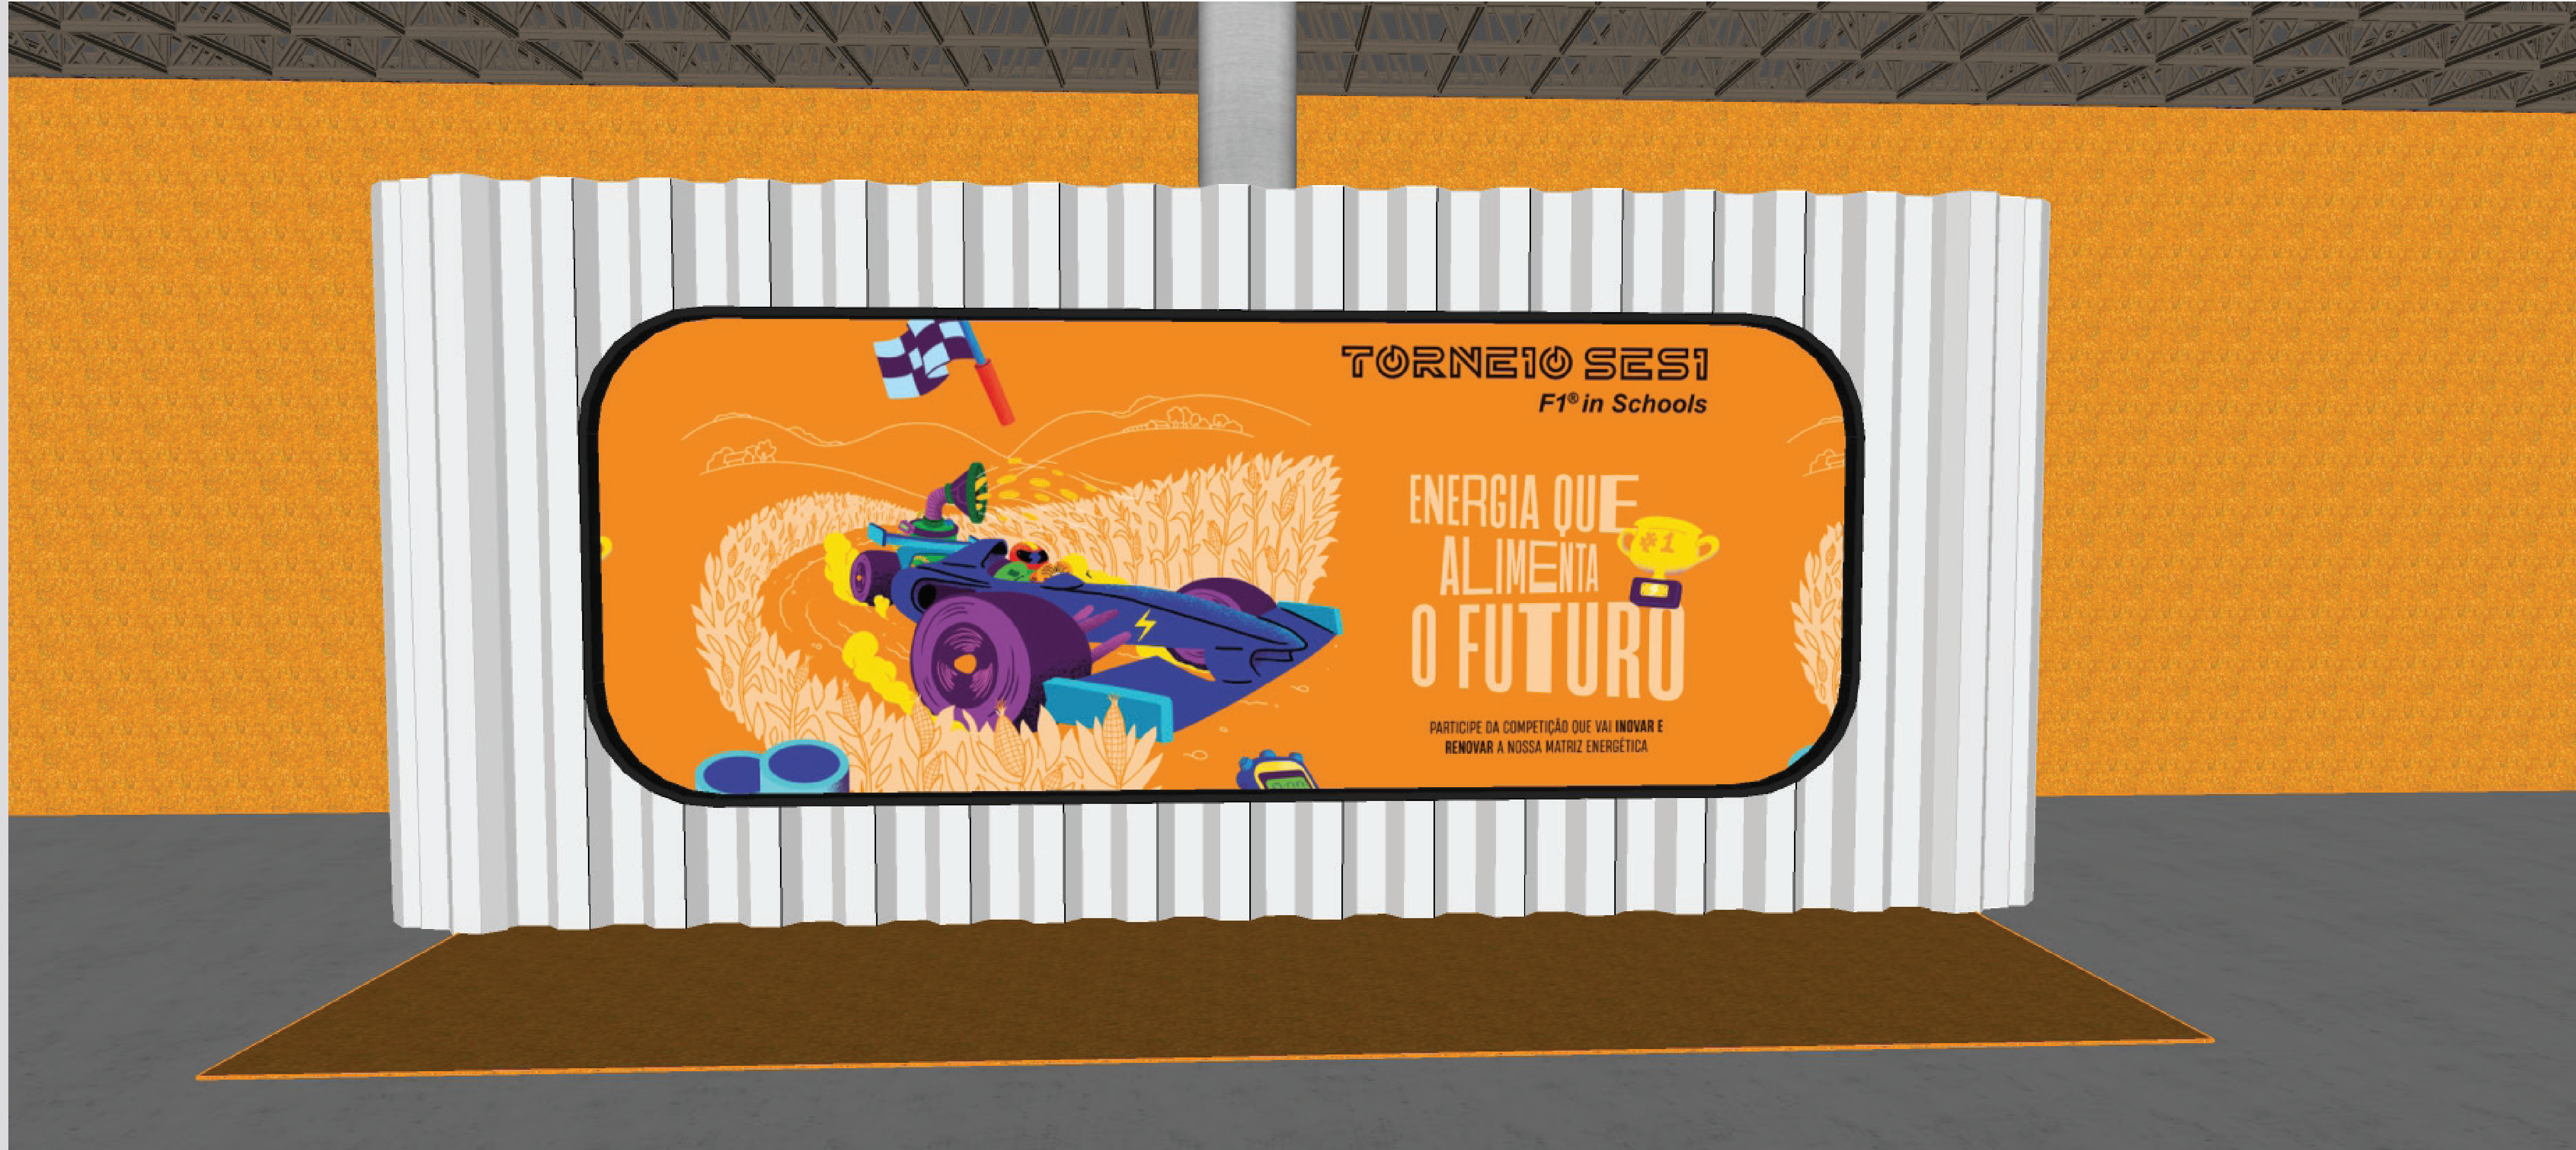

Instagramável F1