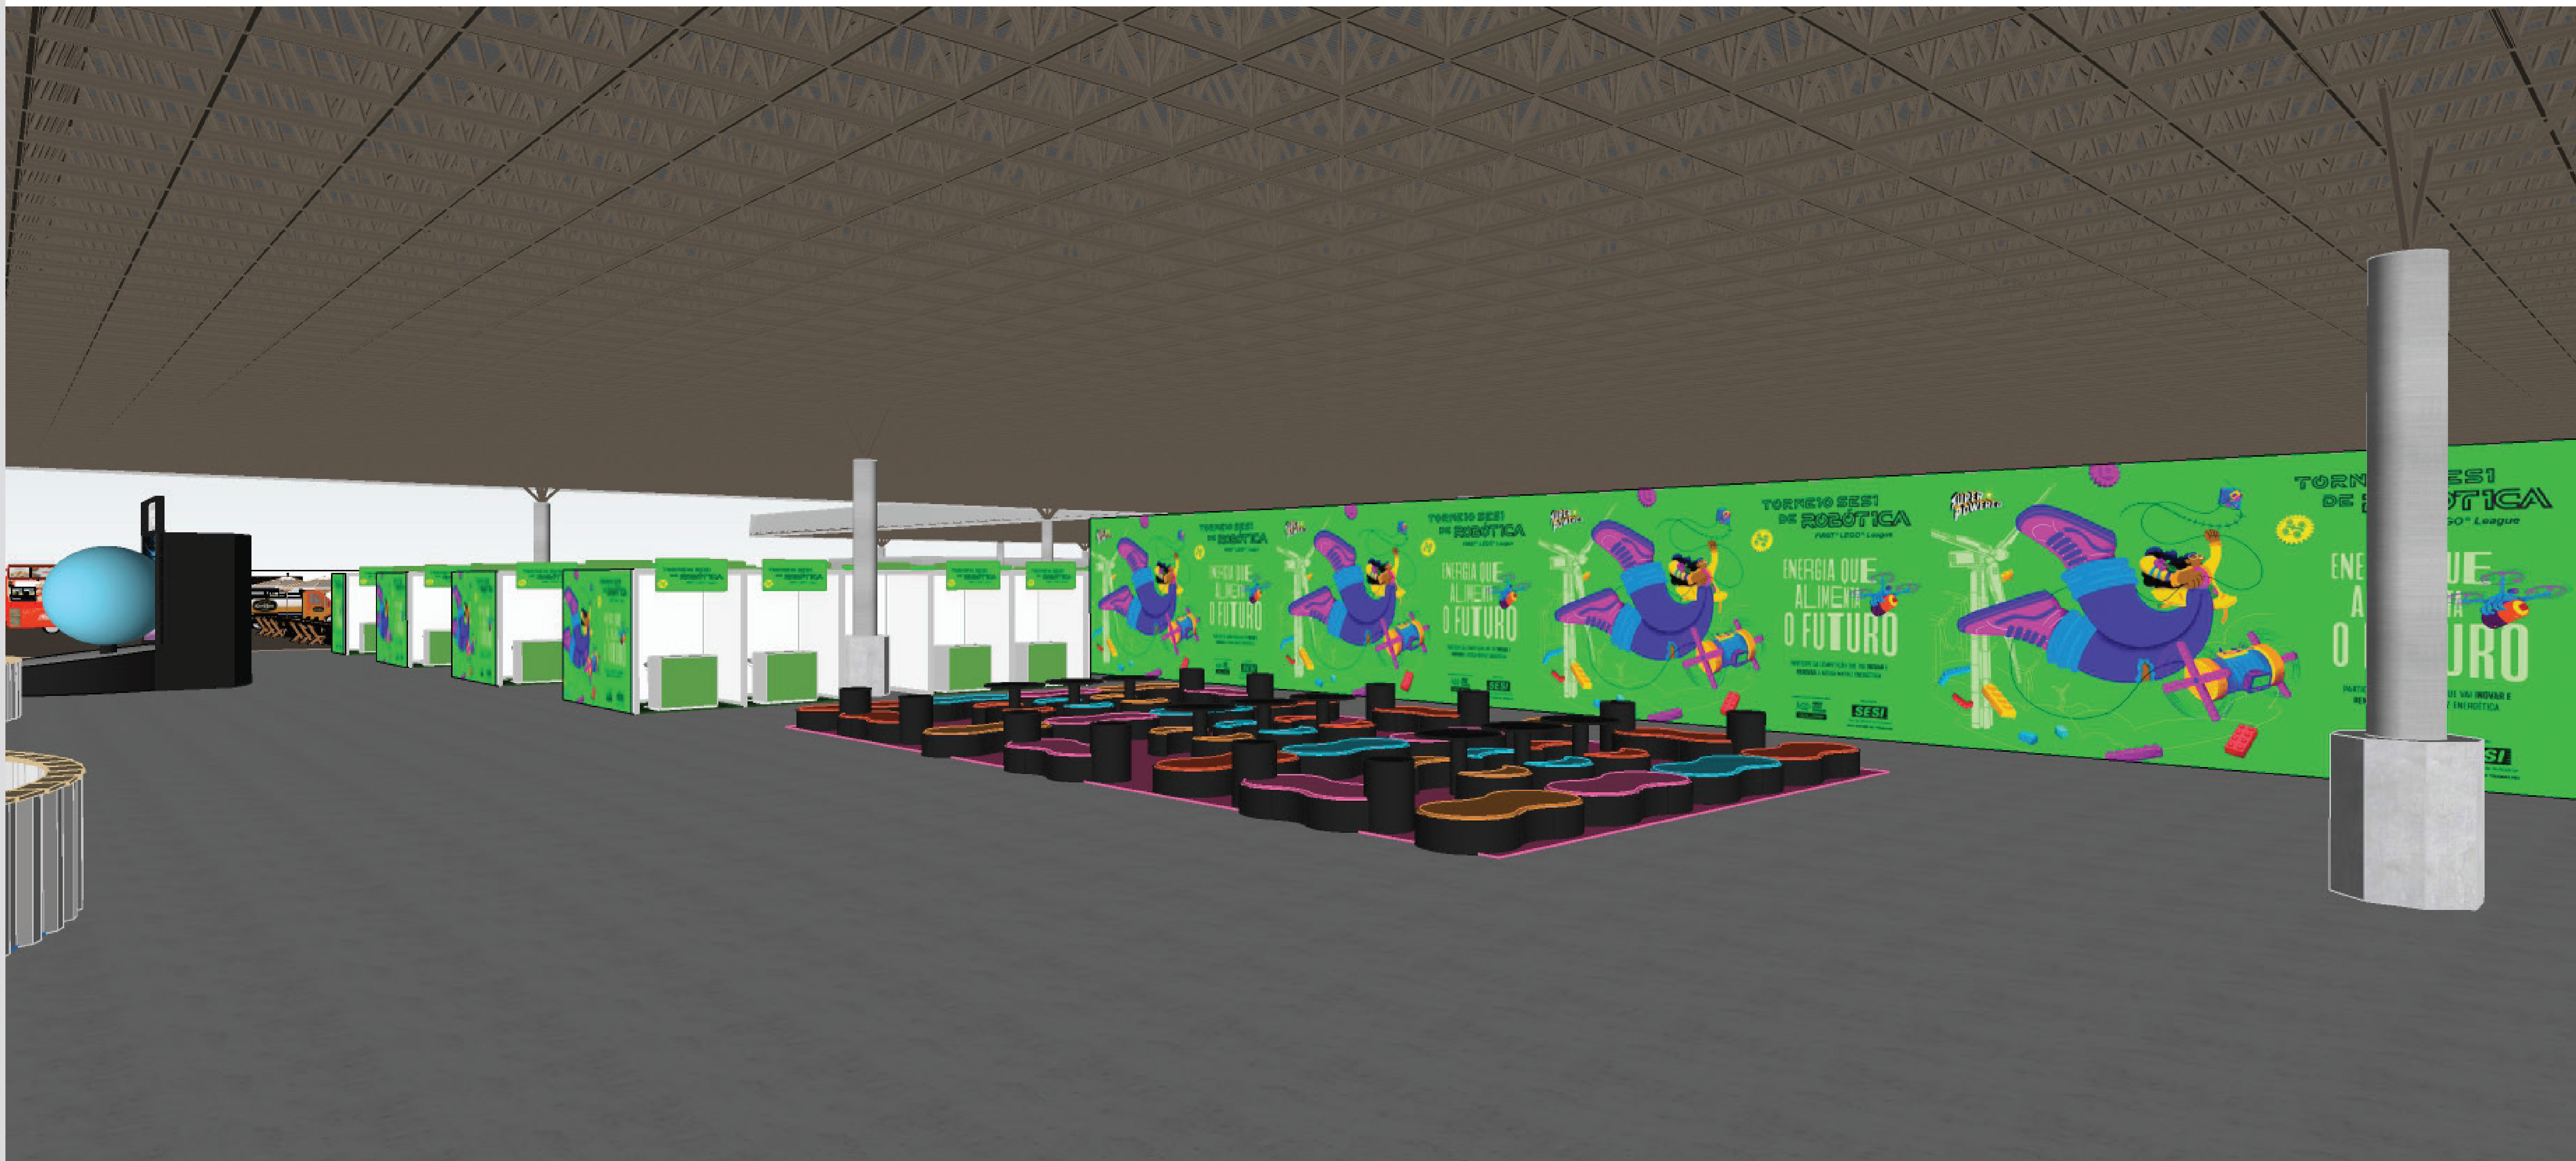

Lounge Descompressão

* Todas as imagens de comunicação visual, gráfica e digital, são apenas representativas.