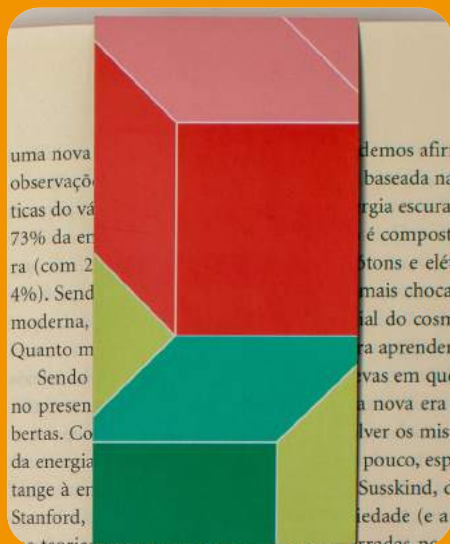

Nº 02 com borracha SESI Lab

Disponível em 06 cores. Pode ser adquirido em kits com 06 unidades.

R\$ 6,00 u

R\$ 29,90 o kit

MARCADORES DE PÁGINA

R\$ 7,50

Pasta Cristal

A5 COM ZÍPER JAPONÊS