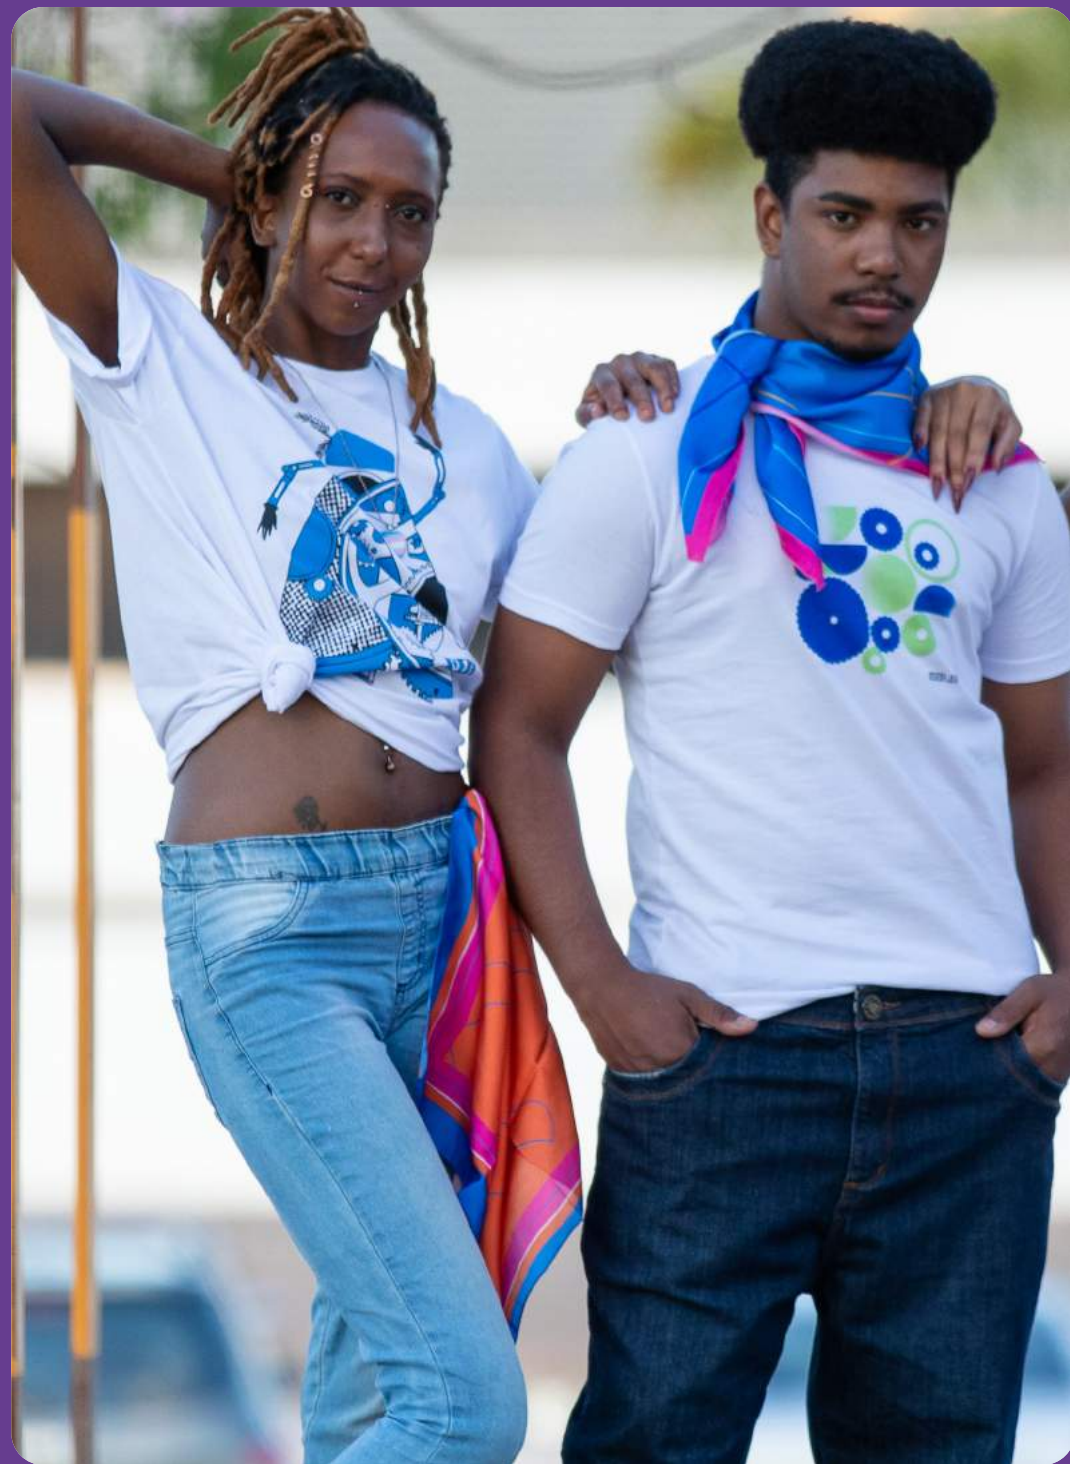

Lenços SESI Lab

70x70 - R$ 149,90

50x50 - R$ 89,90