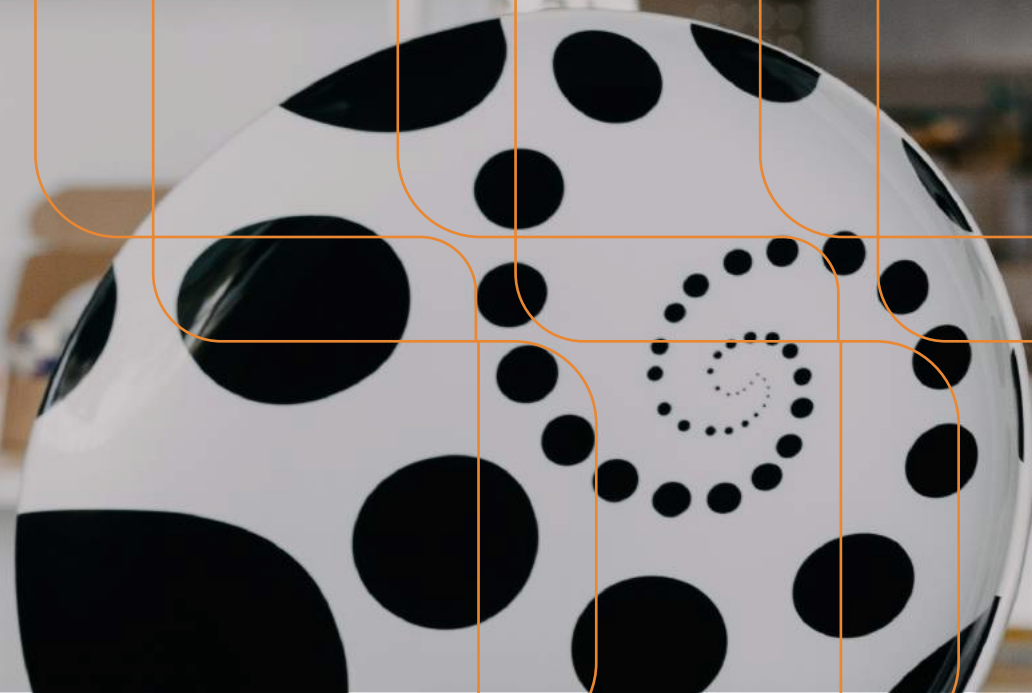

R\$ 339,90

Gargantilha Interativa

Composta por 2 peças em metal envernizado, que se conectam por ímãs. Disponível no banho dourado. Várias formas de usar.

R\$ 319,90

Linha Aldebaran por Feco Hamburger

A linha Aldebaran, cuidadosamente criada pelo renomado artista Feco Hamburger, é uma coleção exclusiva de louças, produzidas pela Oxford, exclusivamente para a loja SESI Lab. Com estampa conceitual, a linha é inspirada em asterismos, na astronomia, asterismo é um padrão ou desenho reconhecível formado por pontos no espaço.