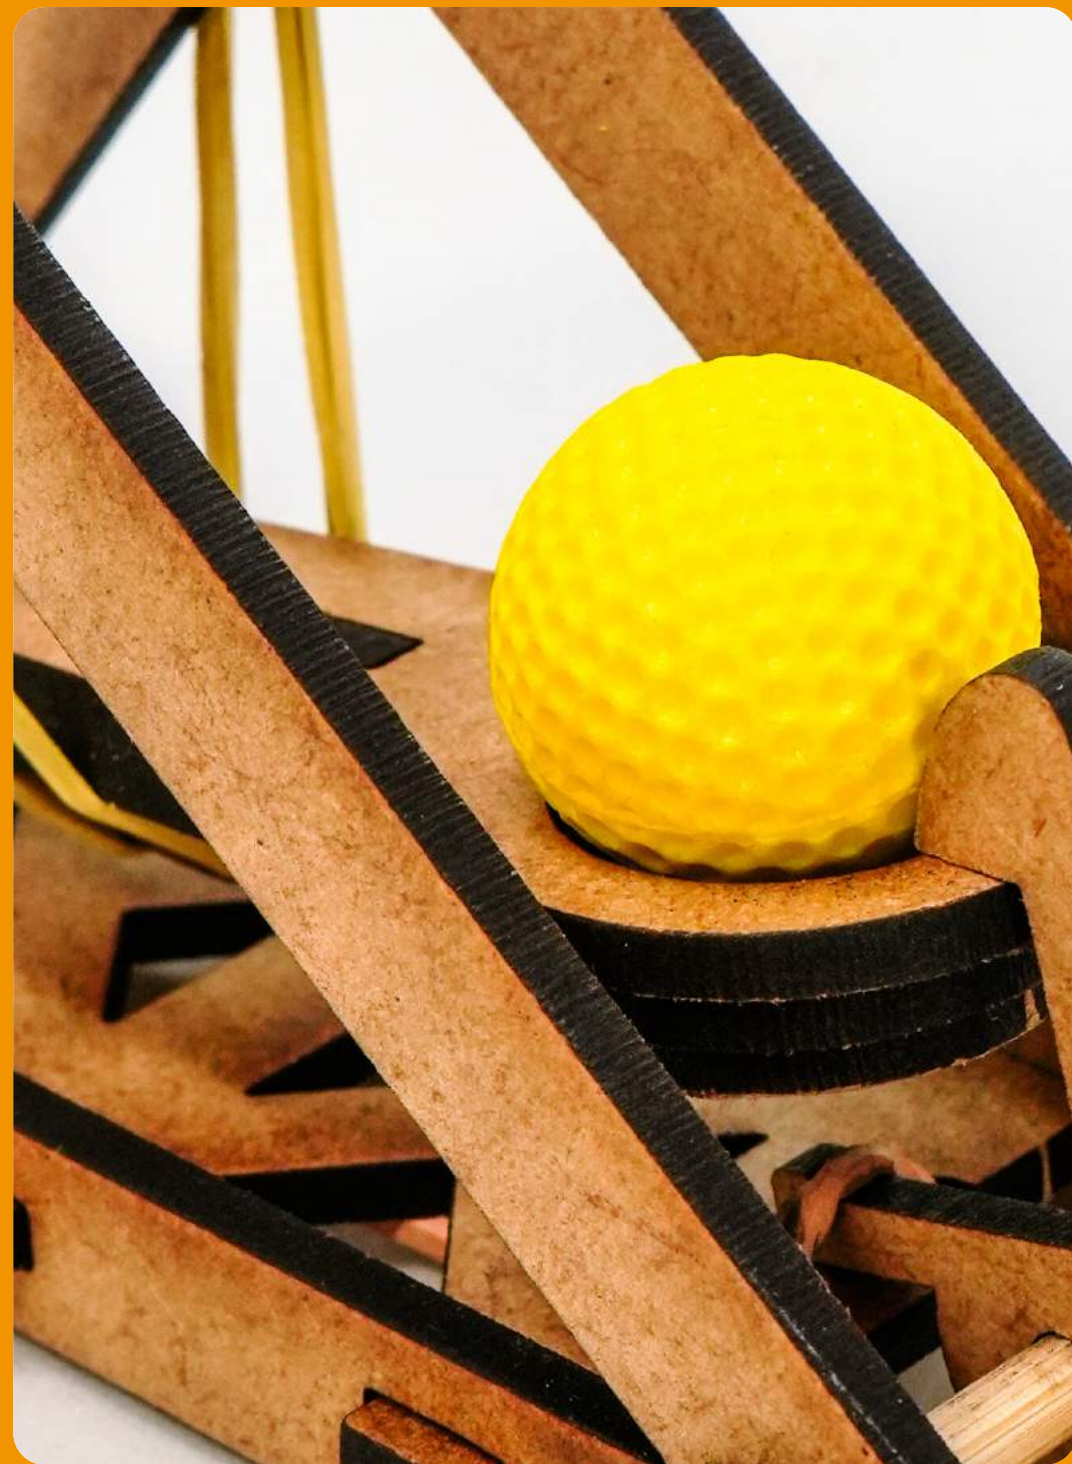

Kit Metamaker - Catapulta

Indicação: 10 anos +
R$ 49,90

Kit Metamaker - Expansão

Indicação: 4 anos +
R$ 69,90

Kit Metamaker - Luminária Robô

Indicação: 4 anos +
R$ 69,90