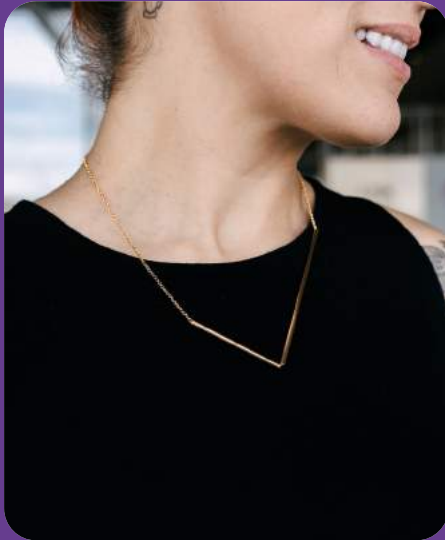

Colar Metamorfose

Composta por 2 peças em metal envernizado que se conectam por ímãs. Disponível nos banhos dourado e grafite.

R$ 189,90