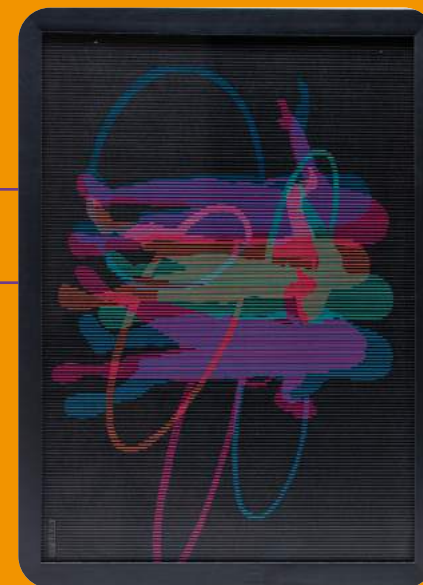

R\$ 29,90

Ecobag Azul Mola Gigante

40x45,5 CM

R\$ 70,00

Ecobag Branco Caleidoscópico

40x45,5 CM

R\$ 70,00

Guarda-chuvas SESI Lab

Feito em madeira resistente. Possui
1m20cm de diâmetro e tecido resistente
à água.

R\$ 120,00

Mouse pads SESI Lab

R\$ 25,00

QUADRO A3 SESI LAB

R\$ 89,90

QUADRO A4 SESI LAB

R\$ 49,90

Sacochilas SESI Lab

Com cores vibrantes, detalhes encantadores e design exclusivo, disponível em dois modelos, a sacochila é impermeável, resistente e garante a proteção dos pertences durante o uso diário ou em aventuras ao ar livre. Com amplo espaço interno, são ideais para carregar materiais diversos.