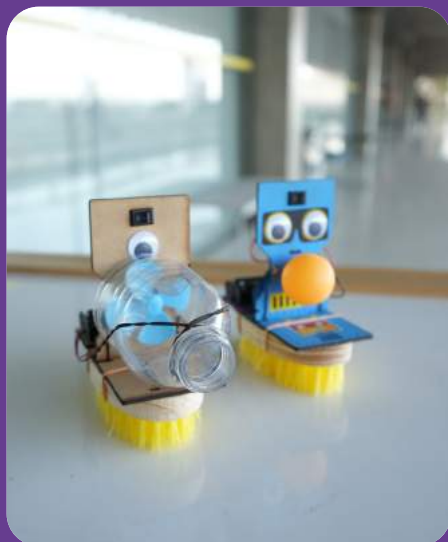

Indicação: 4 anos +
R\$ 69,90

Kit Metamaker - Luminária Robô

Indicação: 4 anos +
R\$ 69,90

Kit Metamaker - Metacircuitos

Indicação: 4 anos +
R\$ 199,90

Kit Metamaker - Portal do Infinito

Indicação: 4 anos +
R\$ 249,90

Kit Metamaker - Robô Faxineiro

Indicação: 6 anos +
R\$ 75,00

Kit Metamaker - Sistema Solar

Indicação: 6 anos +
R\$ 129,90

The image features a stack of stationery items. On top is a dark blue folder with a pattern of light blue, rounded rectangular shapes. Below it is a white notebook with a dark blue cover. The word "PAPELARIA" is written in a bold, white, sans-serif font across the center of the image, overlapping the folder and notebook. The background is a plain, light color.