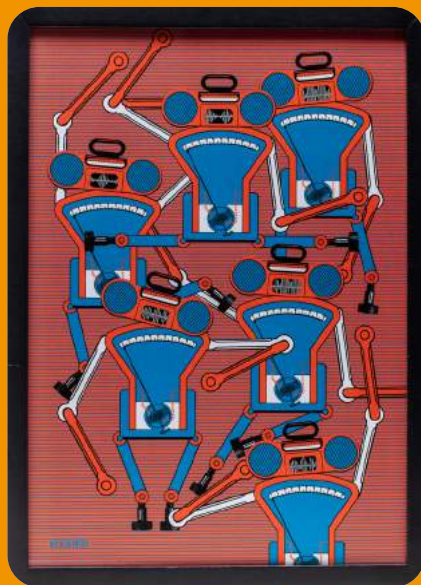

Feito em madeira resistente. Possui
1m20cm de diâmetro e tecido resistente
à água.

R\$ 120,00

Mouse pads SESI Lab

R\$ 25,00

QUADRO A3 SESI LAB

R\$ 89,90

QUADRO A4 SESI LAB

R\$ 49,90