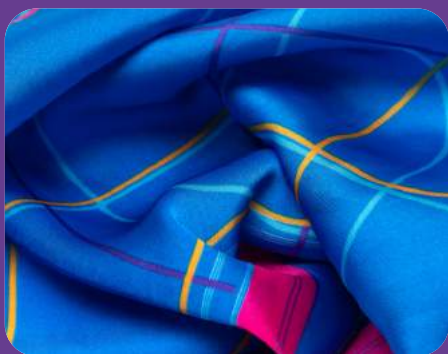

Lenços SESI Lab

70x70 - R$ 149,90

50x50 - R$ 89,90