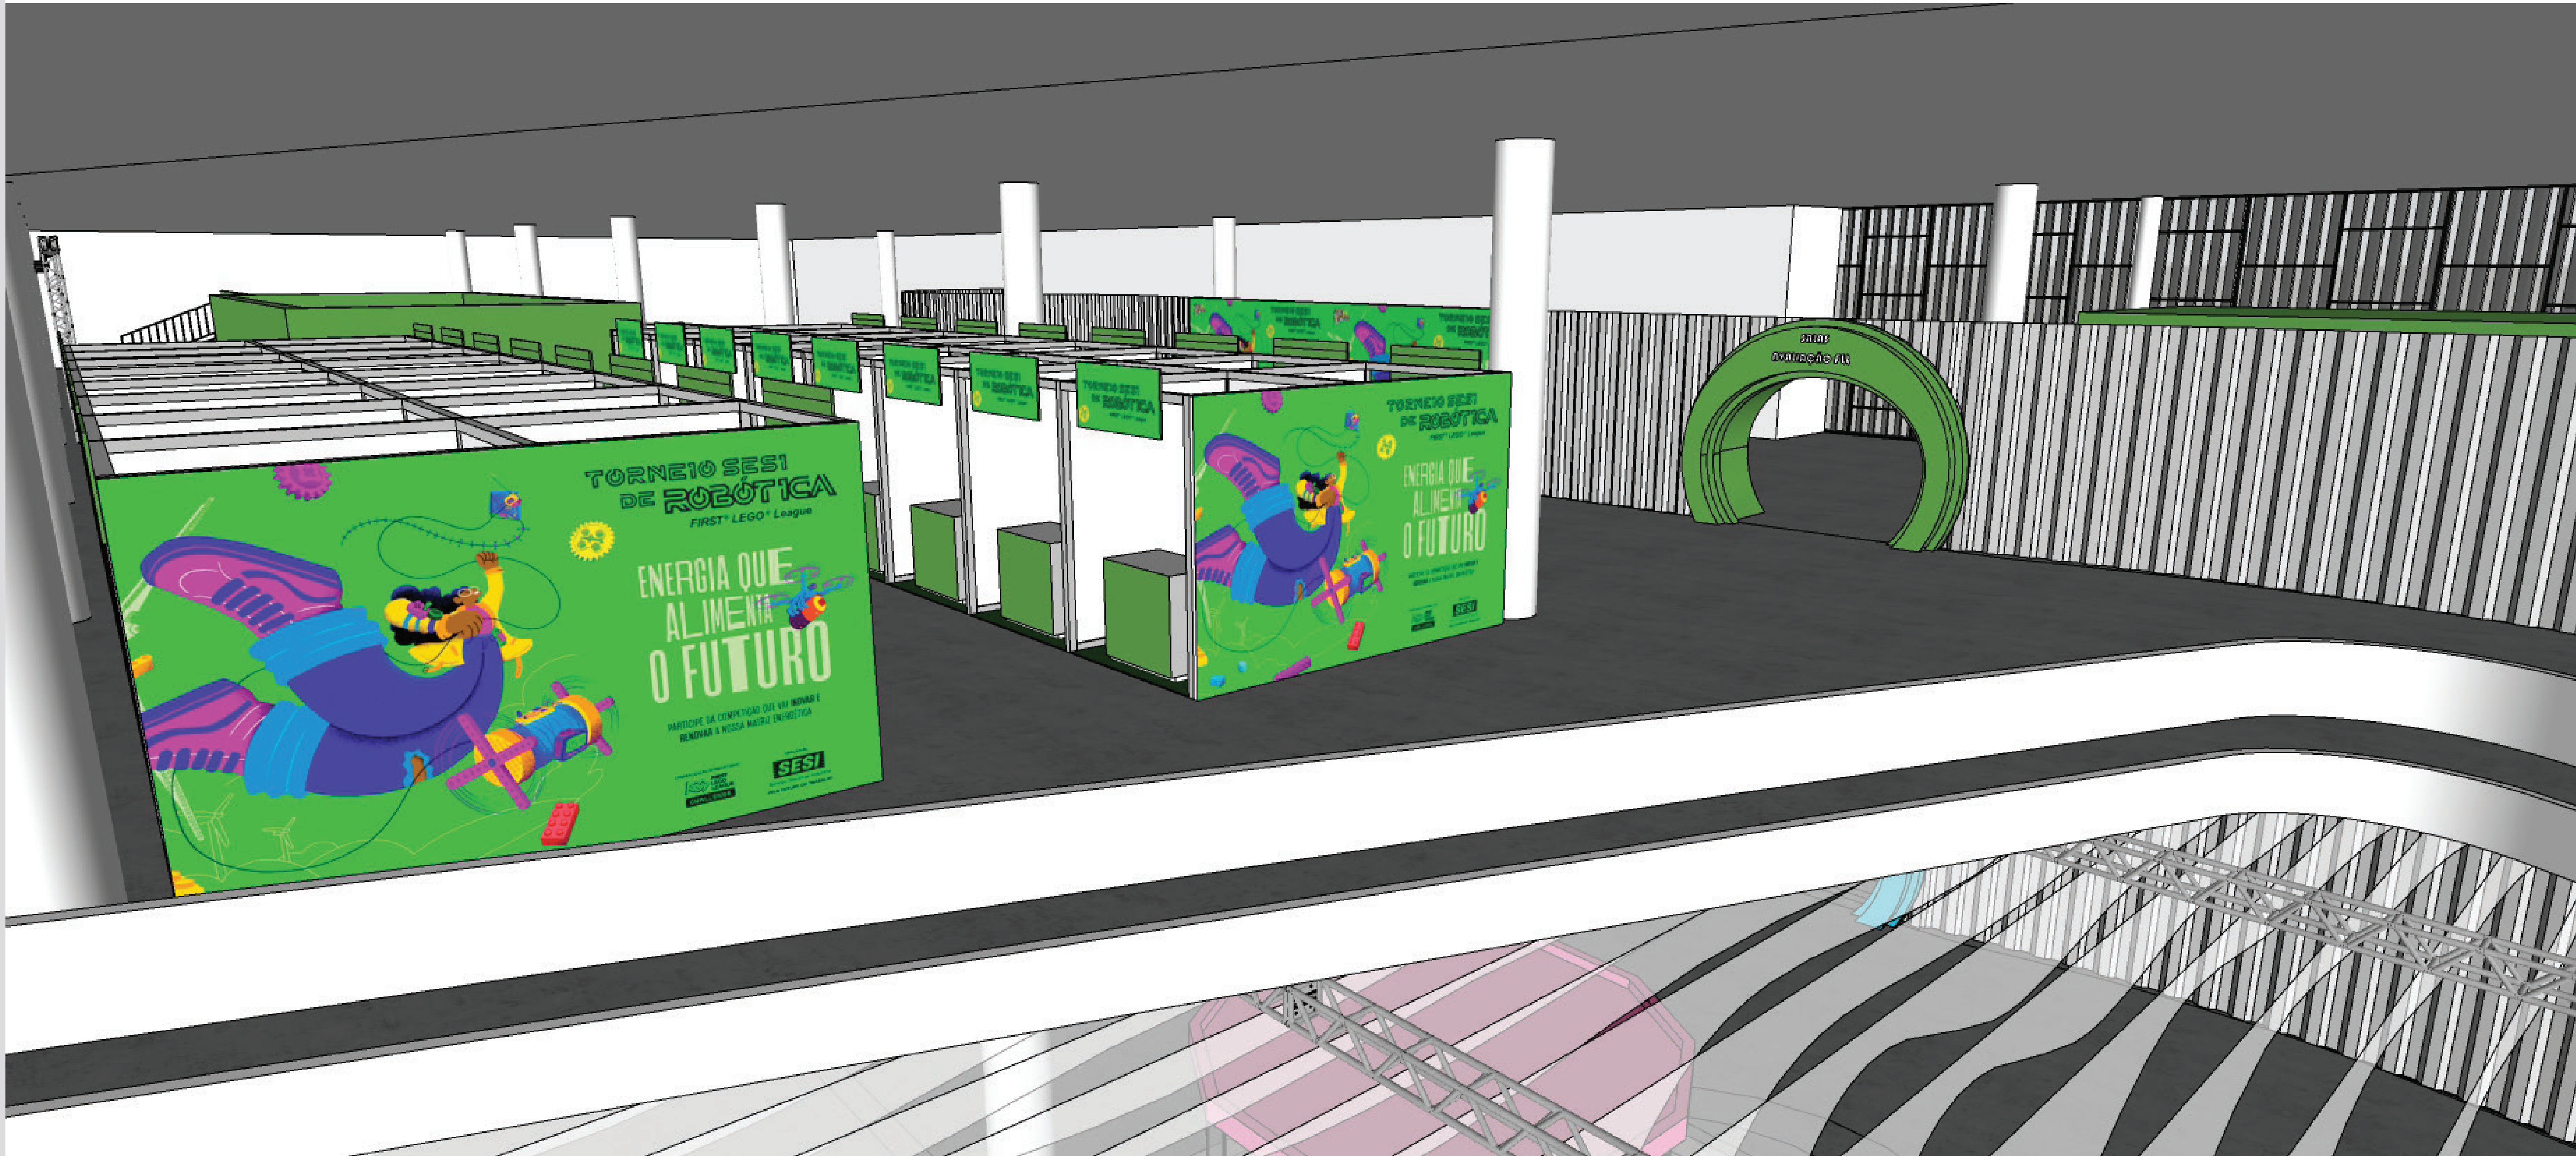

Painel LED 10m x 3,5m

Arena F1

* Todas as imagens de comunicação visual, gráfica e digital, são apenas representativas.

Painel LED 26m x 3m

Palco Central

* Todas as imagens de comunicação visual, gráfica e digital, são apenas representativas.

Palco Central

Palco Central

* Todas as imagens de comunicação visual, gráfica e digital, são apenas representativas.

2º PAVIMENTO

2º PAVIMENTO
 Planta Baixa
 Esc.: 1/700

Acesso

Pórtico FLL

Instagramável FLL

Painel LED 10m x 3,5m

* Todas as imagens de comunicação visual, gráfica e digital, são apenas representativas.