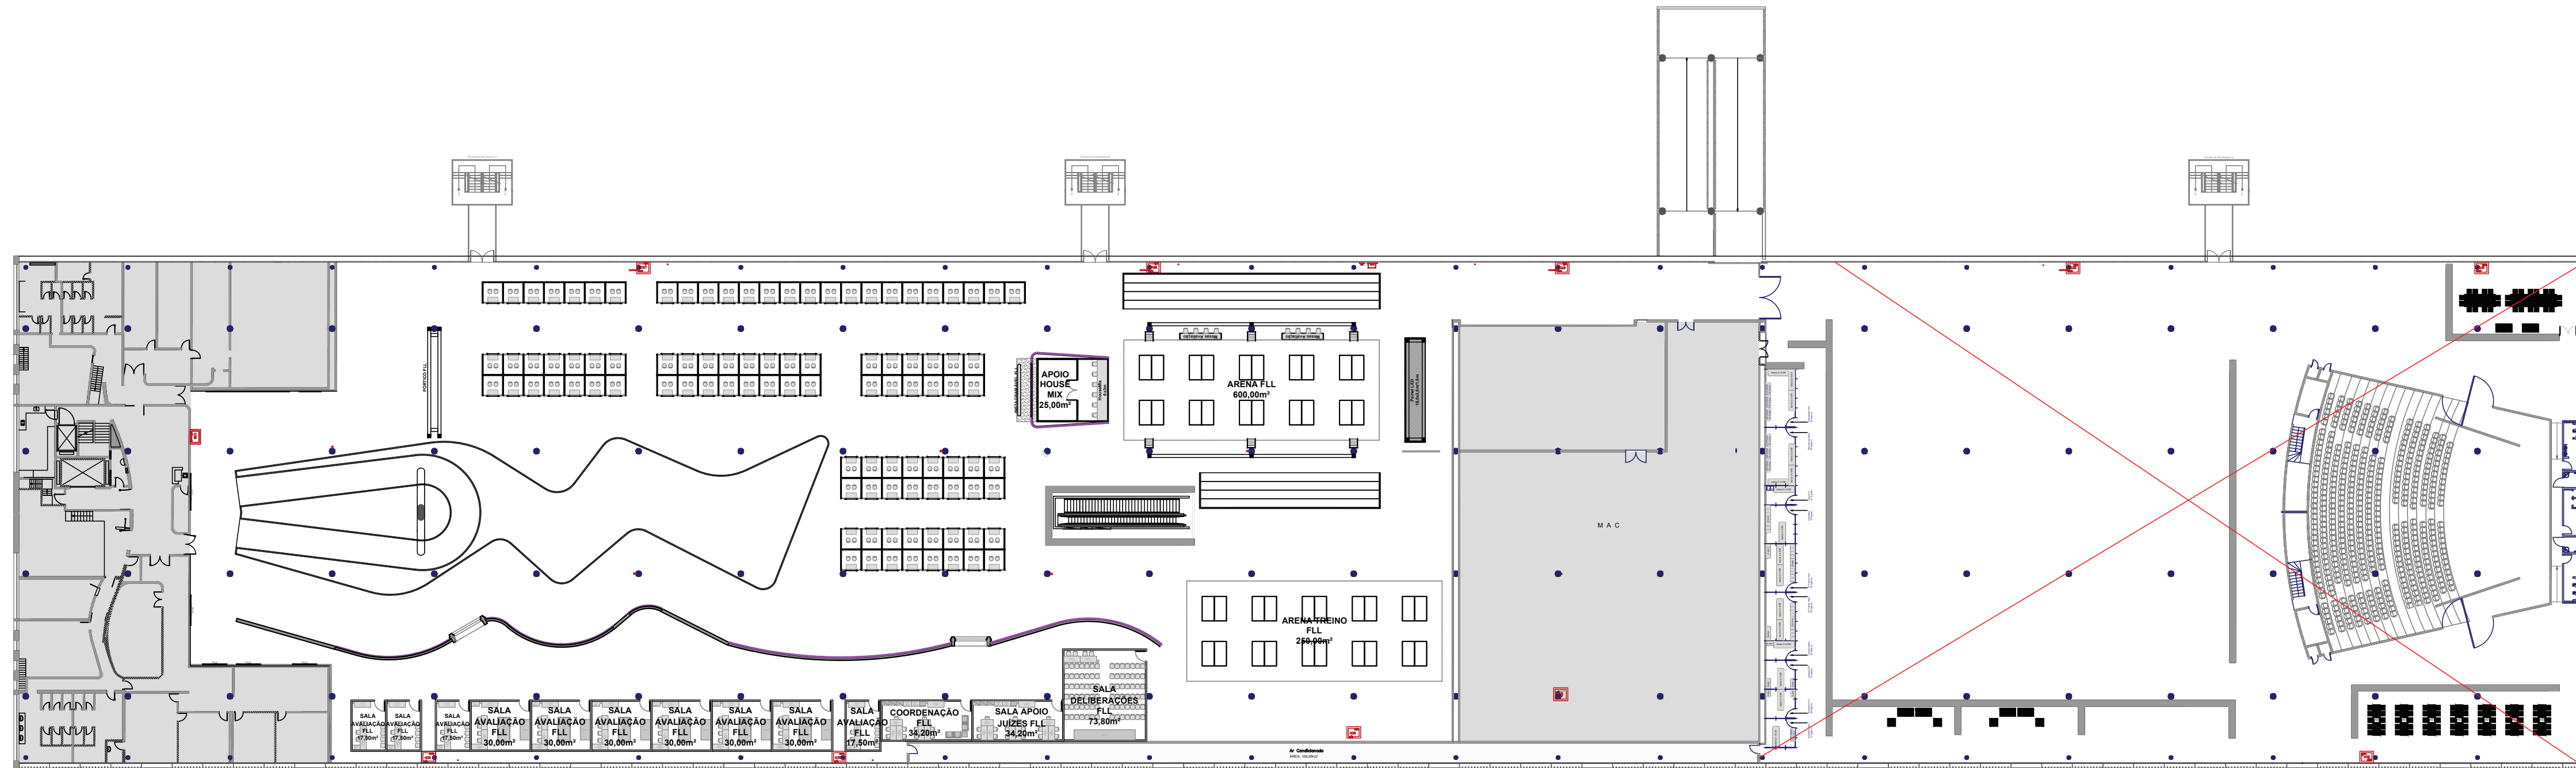

Painel LED 10m x 3,5m

Arena F1

* Todas as imagens de comunicação visual, gráfica e digital, são apenas representativas.

Painel LED 26m x 3m

Palco Central

* Todas as imagens de comunicação visual, gráfica e digital, são apenas representativas.

Palco Central

Palco Central

* Todas as imagens de comunicação visual, gráfica e digital, são apenas representativas.

2º PAVIMENTO

2º PAVIMENTO
 Planta Baixa
 Esc.: 1/700

Acesso

Pórtico FLL

Instagramável FLL

Painel LED 10m x 3,5m

* Todas as imagens de comunicação visual, gráfica e digital, são apenas representativas.