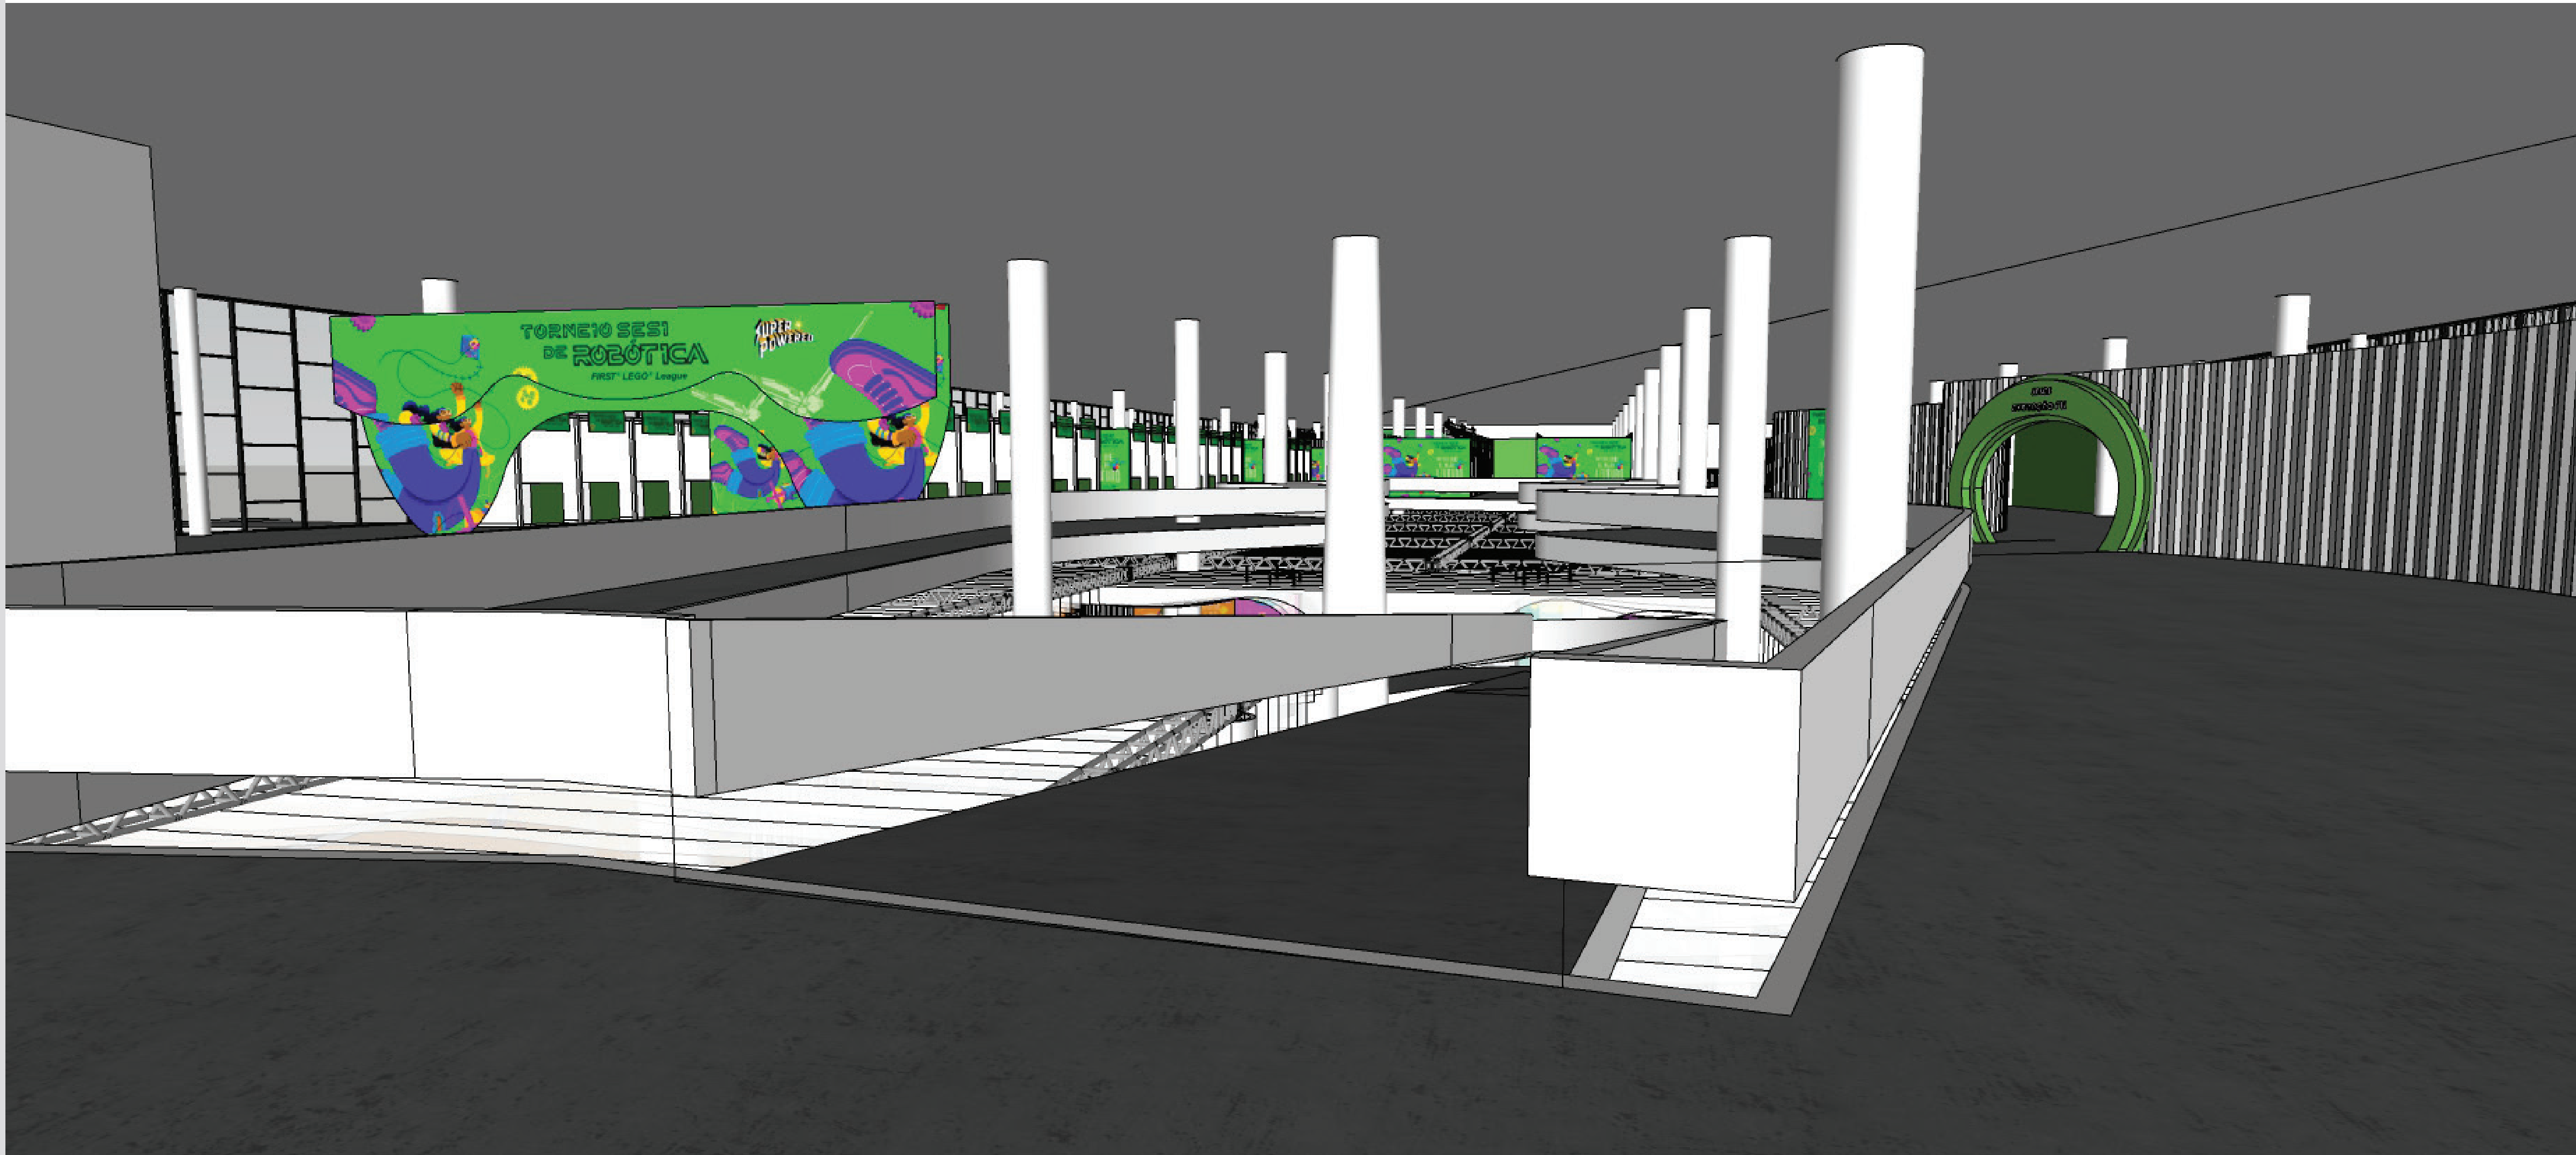

Painel LED 10m x 3,5m

Arena F1

* Todas as imagens de comunicação visual, gráfica e digital, são apenas representativas.

Painel LED 26m x 3m

Palco Central

* Todas as imagens de comunicação visual, gráfica e digital, são apenas representativas.

Palco Central

Palco Central

* Todas as imagens de comunicação visual, gráfica e digital, são apenas representativas.

2º PAVIMENTO

2º PAVIMENTO
 Planta Baixa
 Esc.: 1/700

Acesso

Pórtico FLL

Instagramável FLL

Painel LED 10m x 3,5m

* Todas as imagens de comunicação visual, gráfica e digital, são apenas representativas.