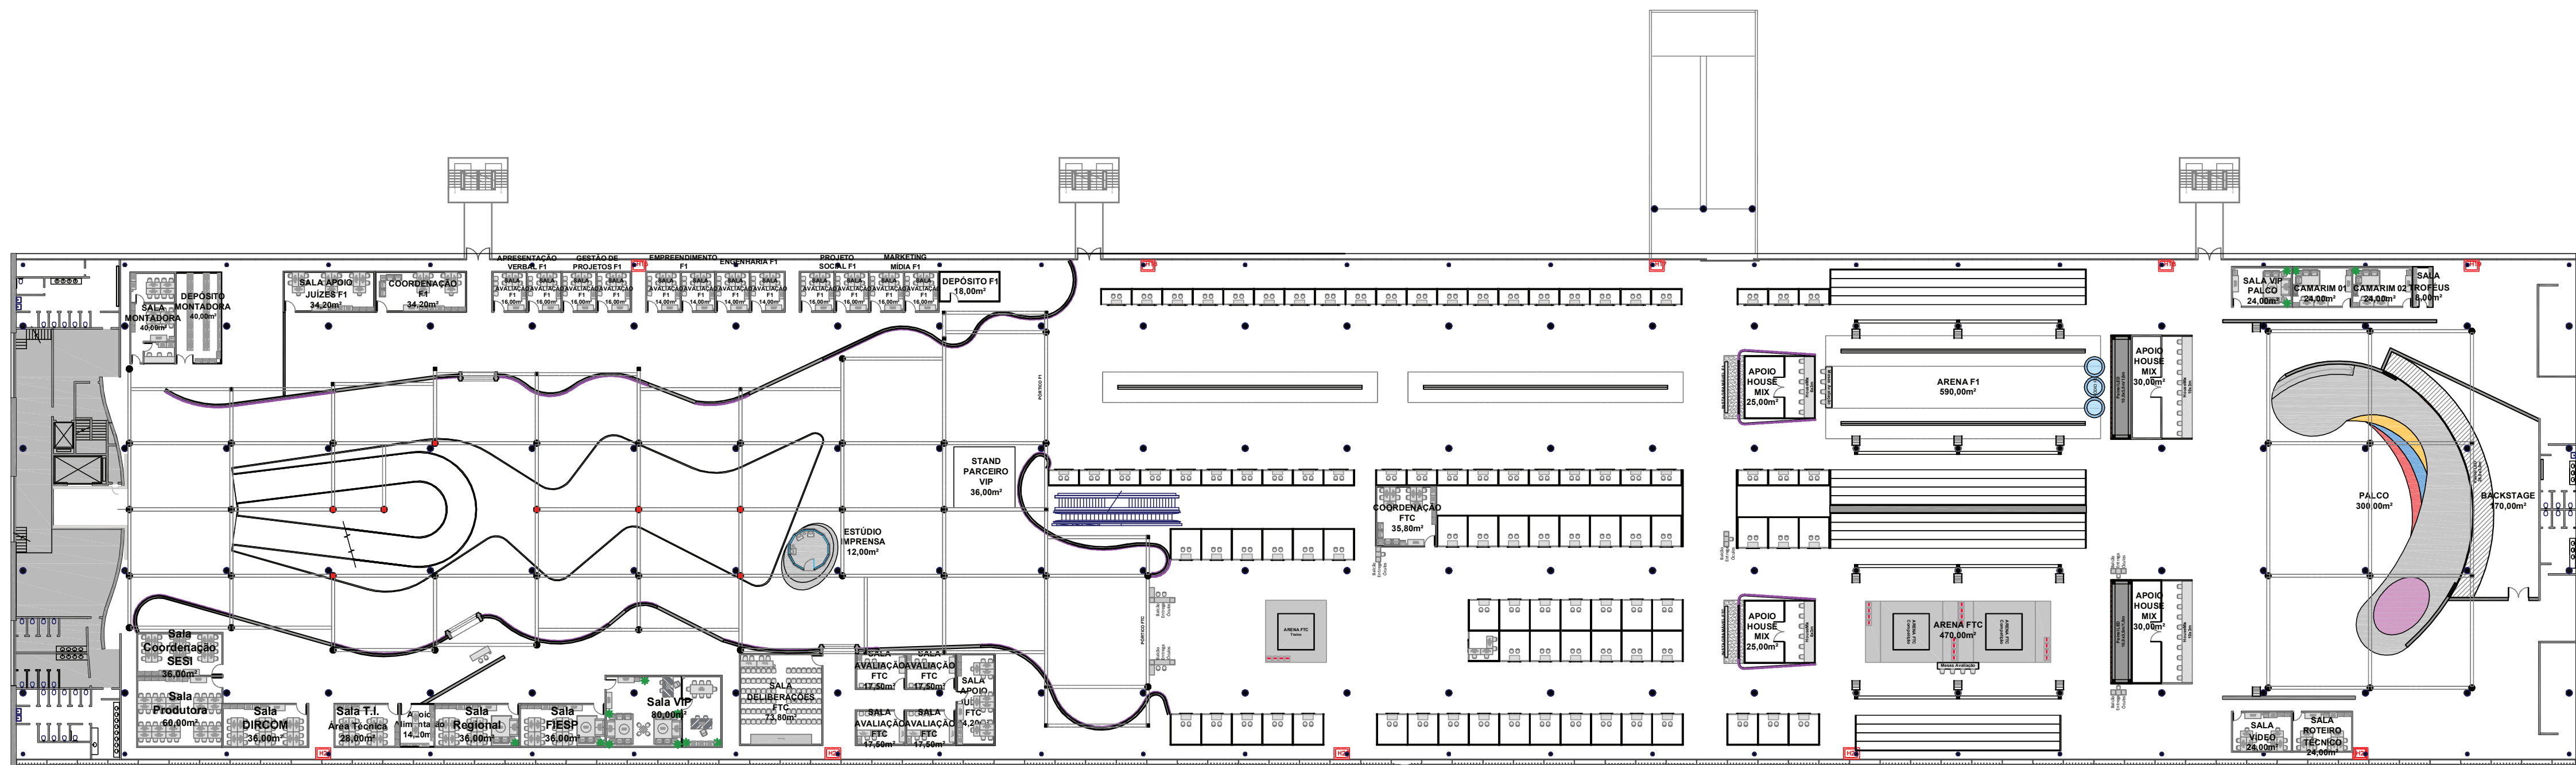

Painel LED 30m x 4m

Painel LED 30m x 4m

Arena FRC

* Todas as imagens de comunicação visual, gráfica e digital, são apenas representativas.

Arena FRC

Instagramável FRC

* Todas as imagens de comunicação visual, gráfica e digital, são apenas representativas.

1º PAVIMENTO

1º PAVIMENTO

Planta Baixa

Esc.: 1/700

Circulação e Salas

* Todas as imagens de comunicação visual, gráfica e digital, são apenas representativas.

Pórticos F1 e FTC

Estande VIP Personalizável