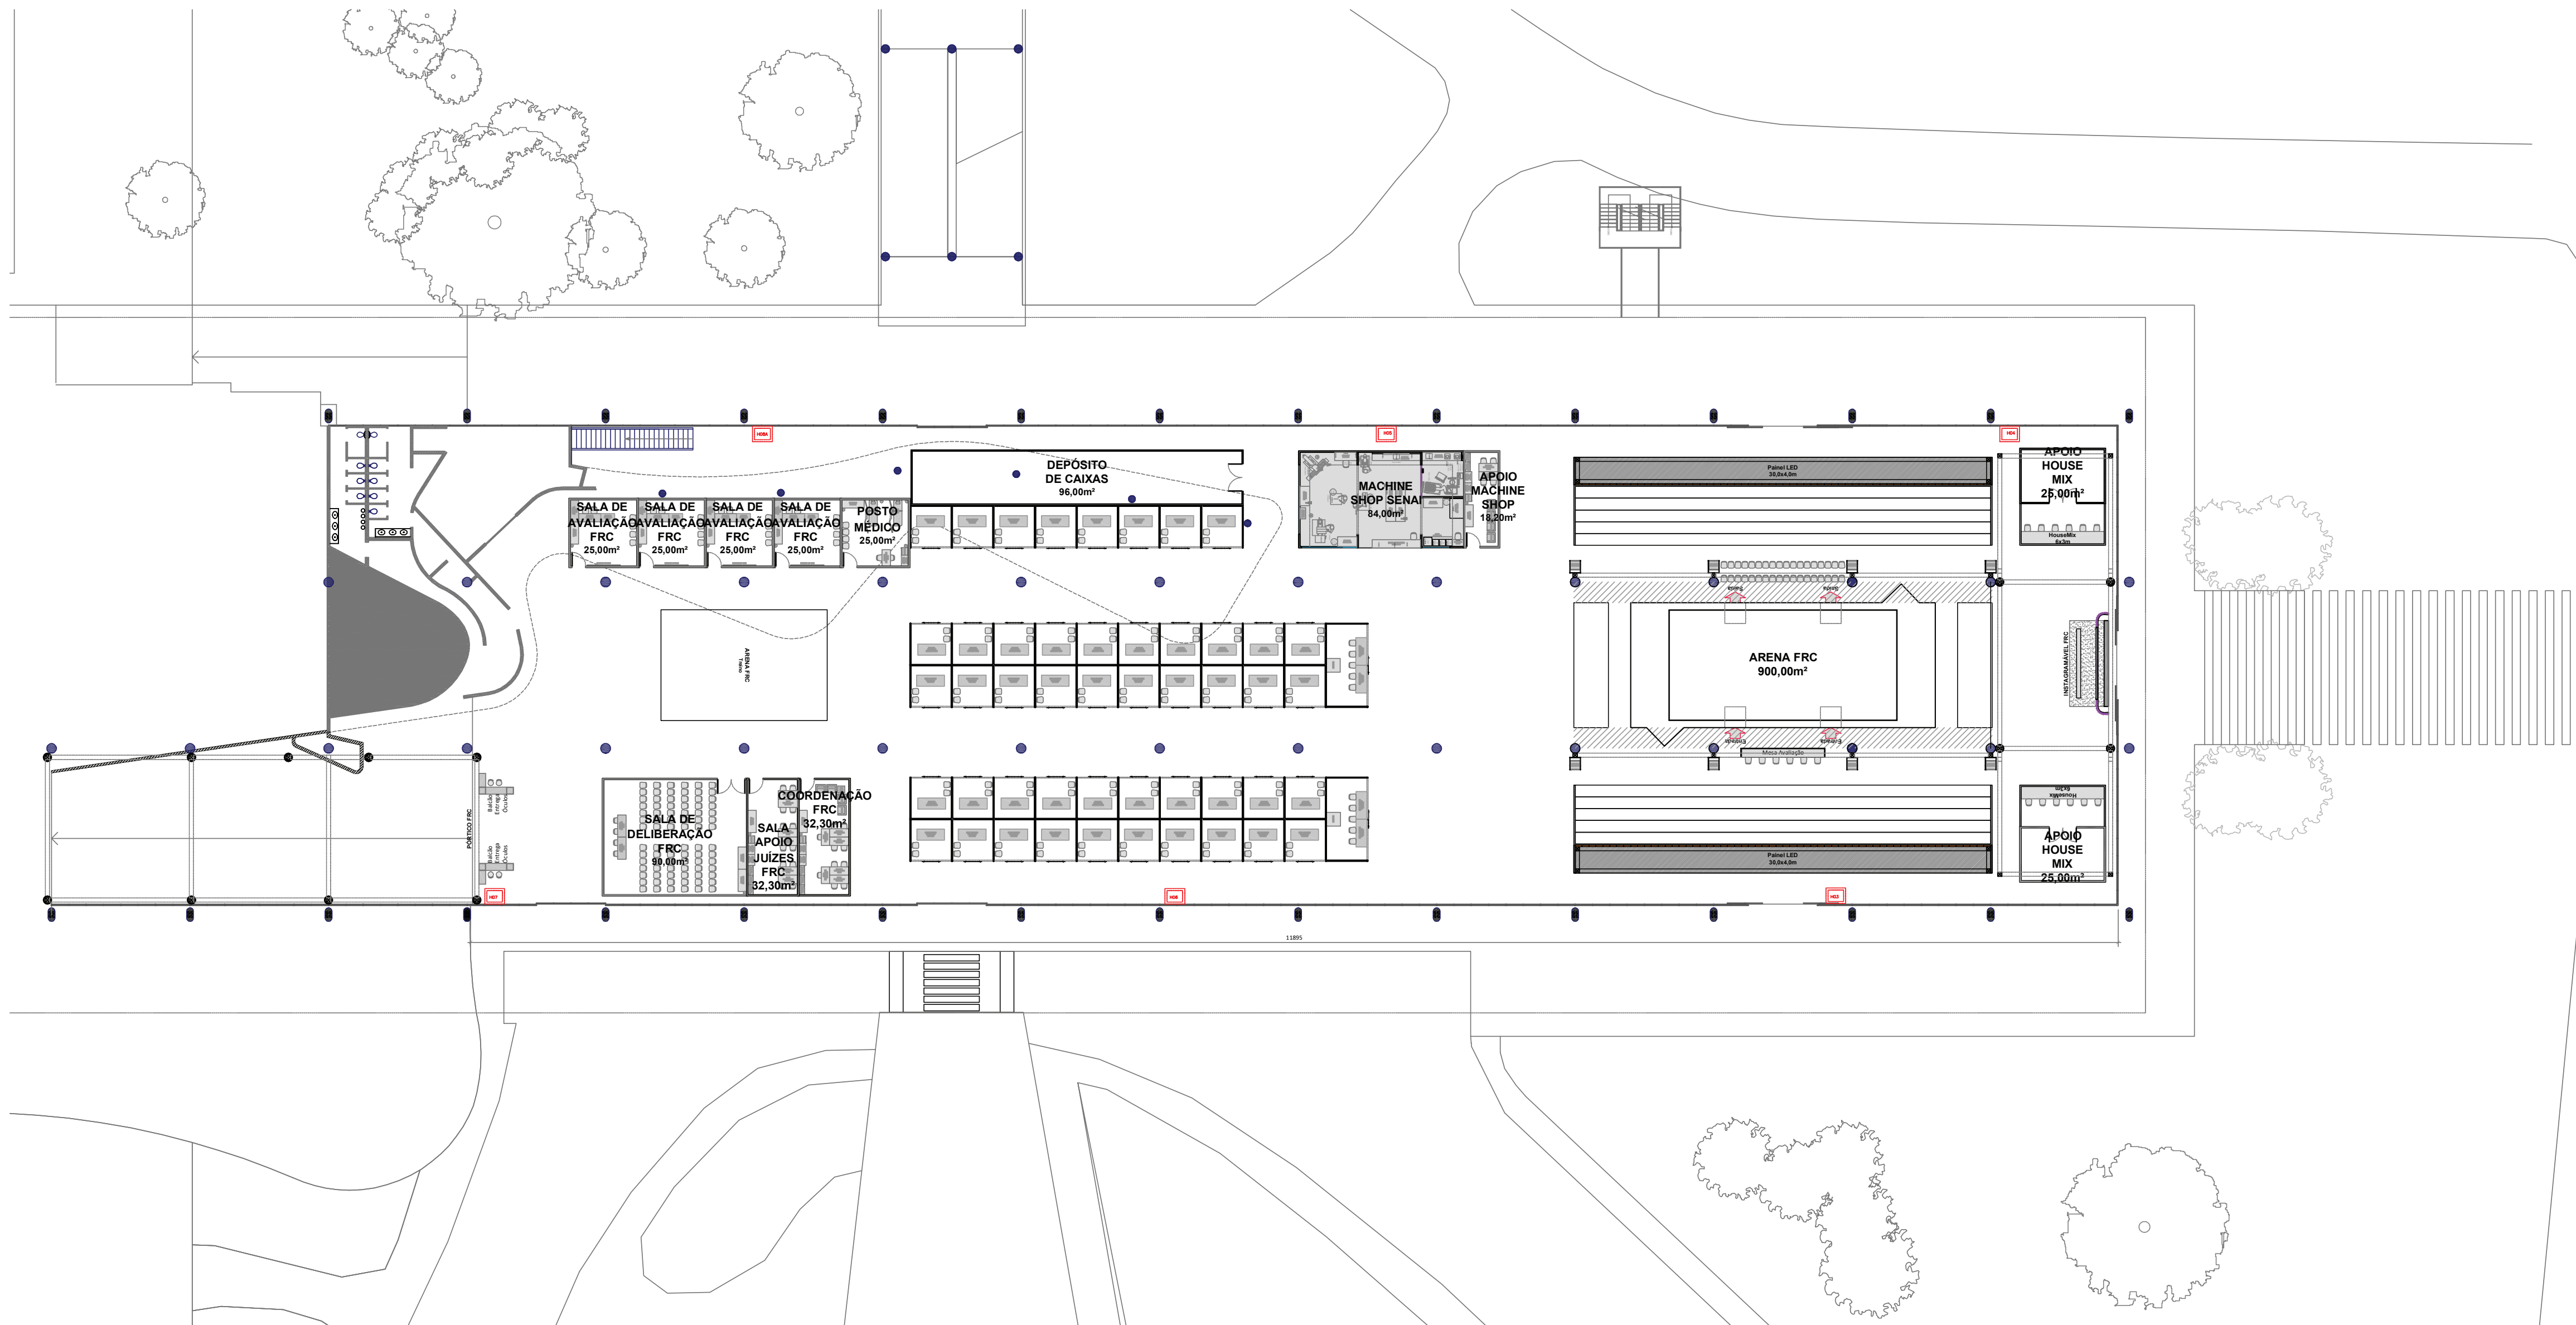

Lounge Descompressão

Refeitório + Pórtico FRC

* Todas as imagens de comunicação visual, gráfica e digital, são apenas representativas.

Refeitório

Food Trucks

PAVIMENTO SUBSOLO

SUBSOLO
 Planta Baixa
 Esc.: 1/500

Pórtico FRC

* Todas as imagens de comunicação visual, gráfica e digital, são apenas representativas.

PITS FRC

PIT Admin - Machine Shop

* Todas as imagens de comunicação visual, gráfica e digital, são apenas representativas.

Painel LED 30m x 4m

Painel LED 30m x 4m

Arena FRC

* Todas as imagens de comunicação visual, gráfica e digital, são apenas representativas.

Arena FRC

Instagramável FRC

* Todas as imagens de comunicação visual, gráfica e digital, são apenas representativas.