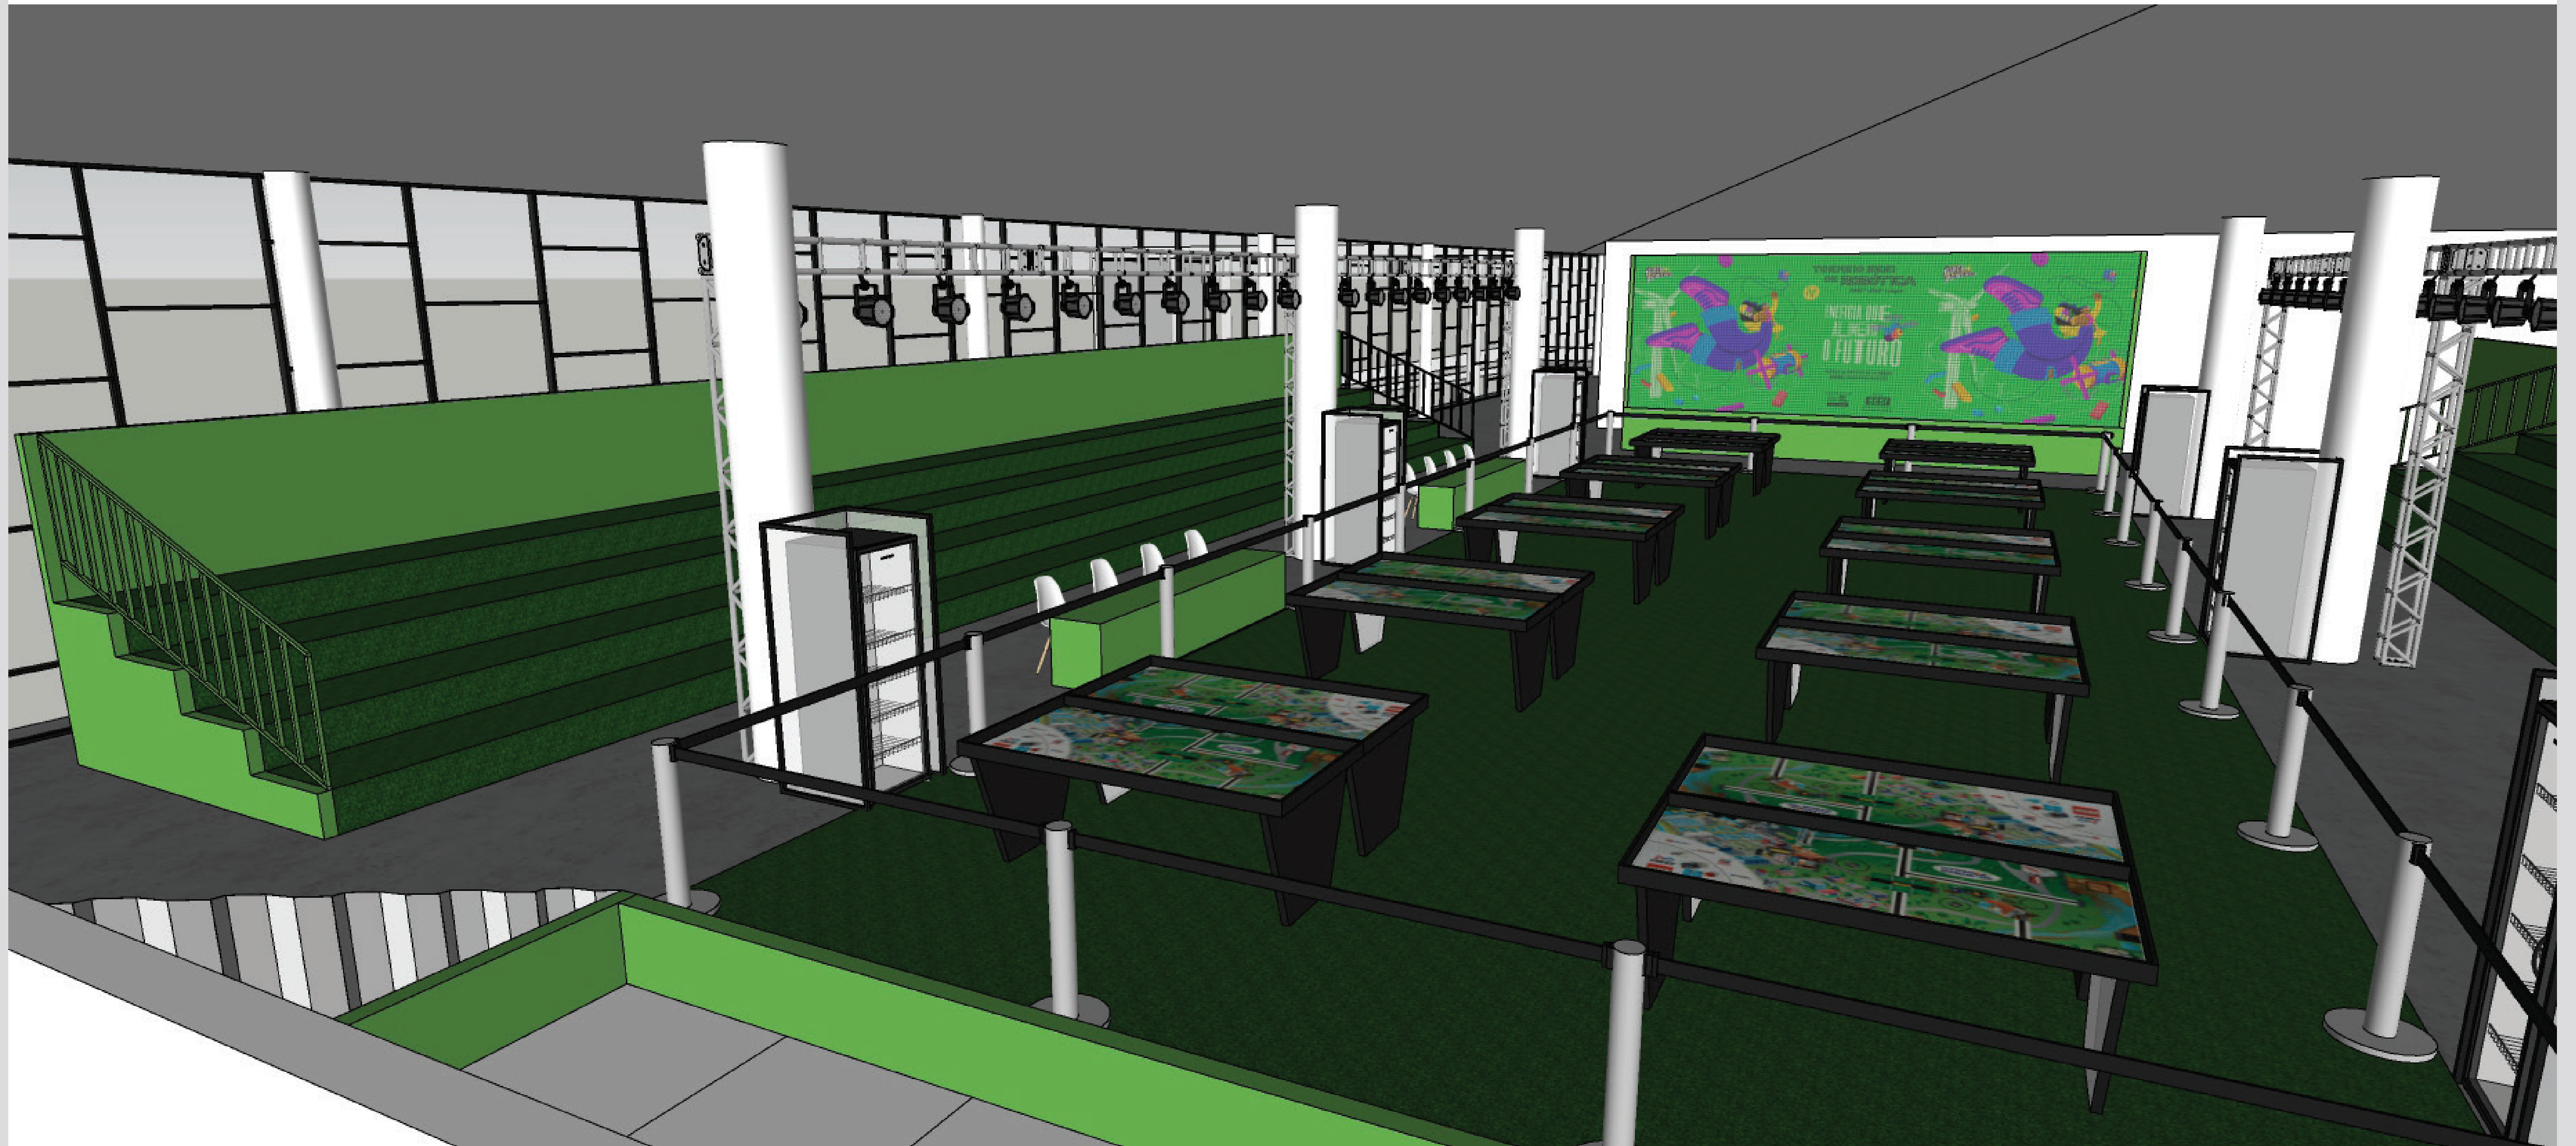

Painel LED 10m x 3,5m

Arena F1

* Todas as imagens de comunicação visual, gráfica e digital, são apenas representativas.

Painel LED 26m x 3m

Palco Central

* Todas as imagens de comunicação visual, gráfica e digital, são apenas representativas.

Palco Central

Palco Central

* Todas as imagens de comunicação visual, gráfica e digital, são apenas representativas.

2º PAVIMENTO

2º PAVIMENTO
 Planta Baixa
 Esc.: 1/700

Acesso

Pórtico FLL

Instagramável FLL

Painel LED 10m x 3,5m

* Todas as imagens de comunicação visual, gráfica e digital, são apenas representativas.