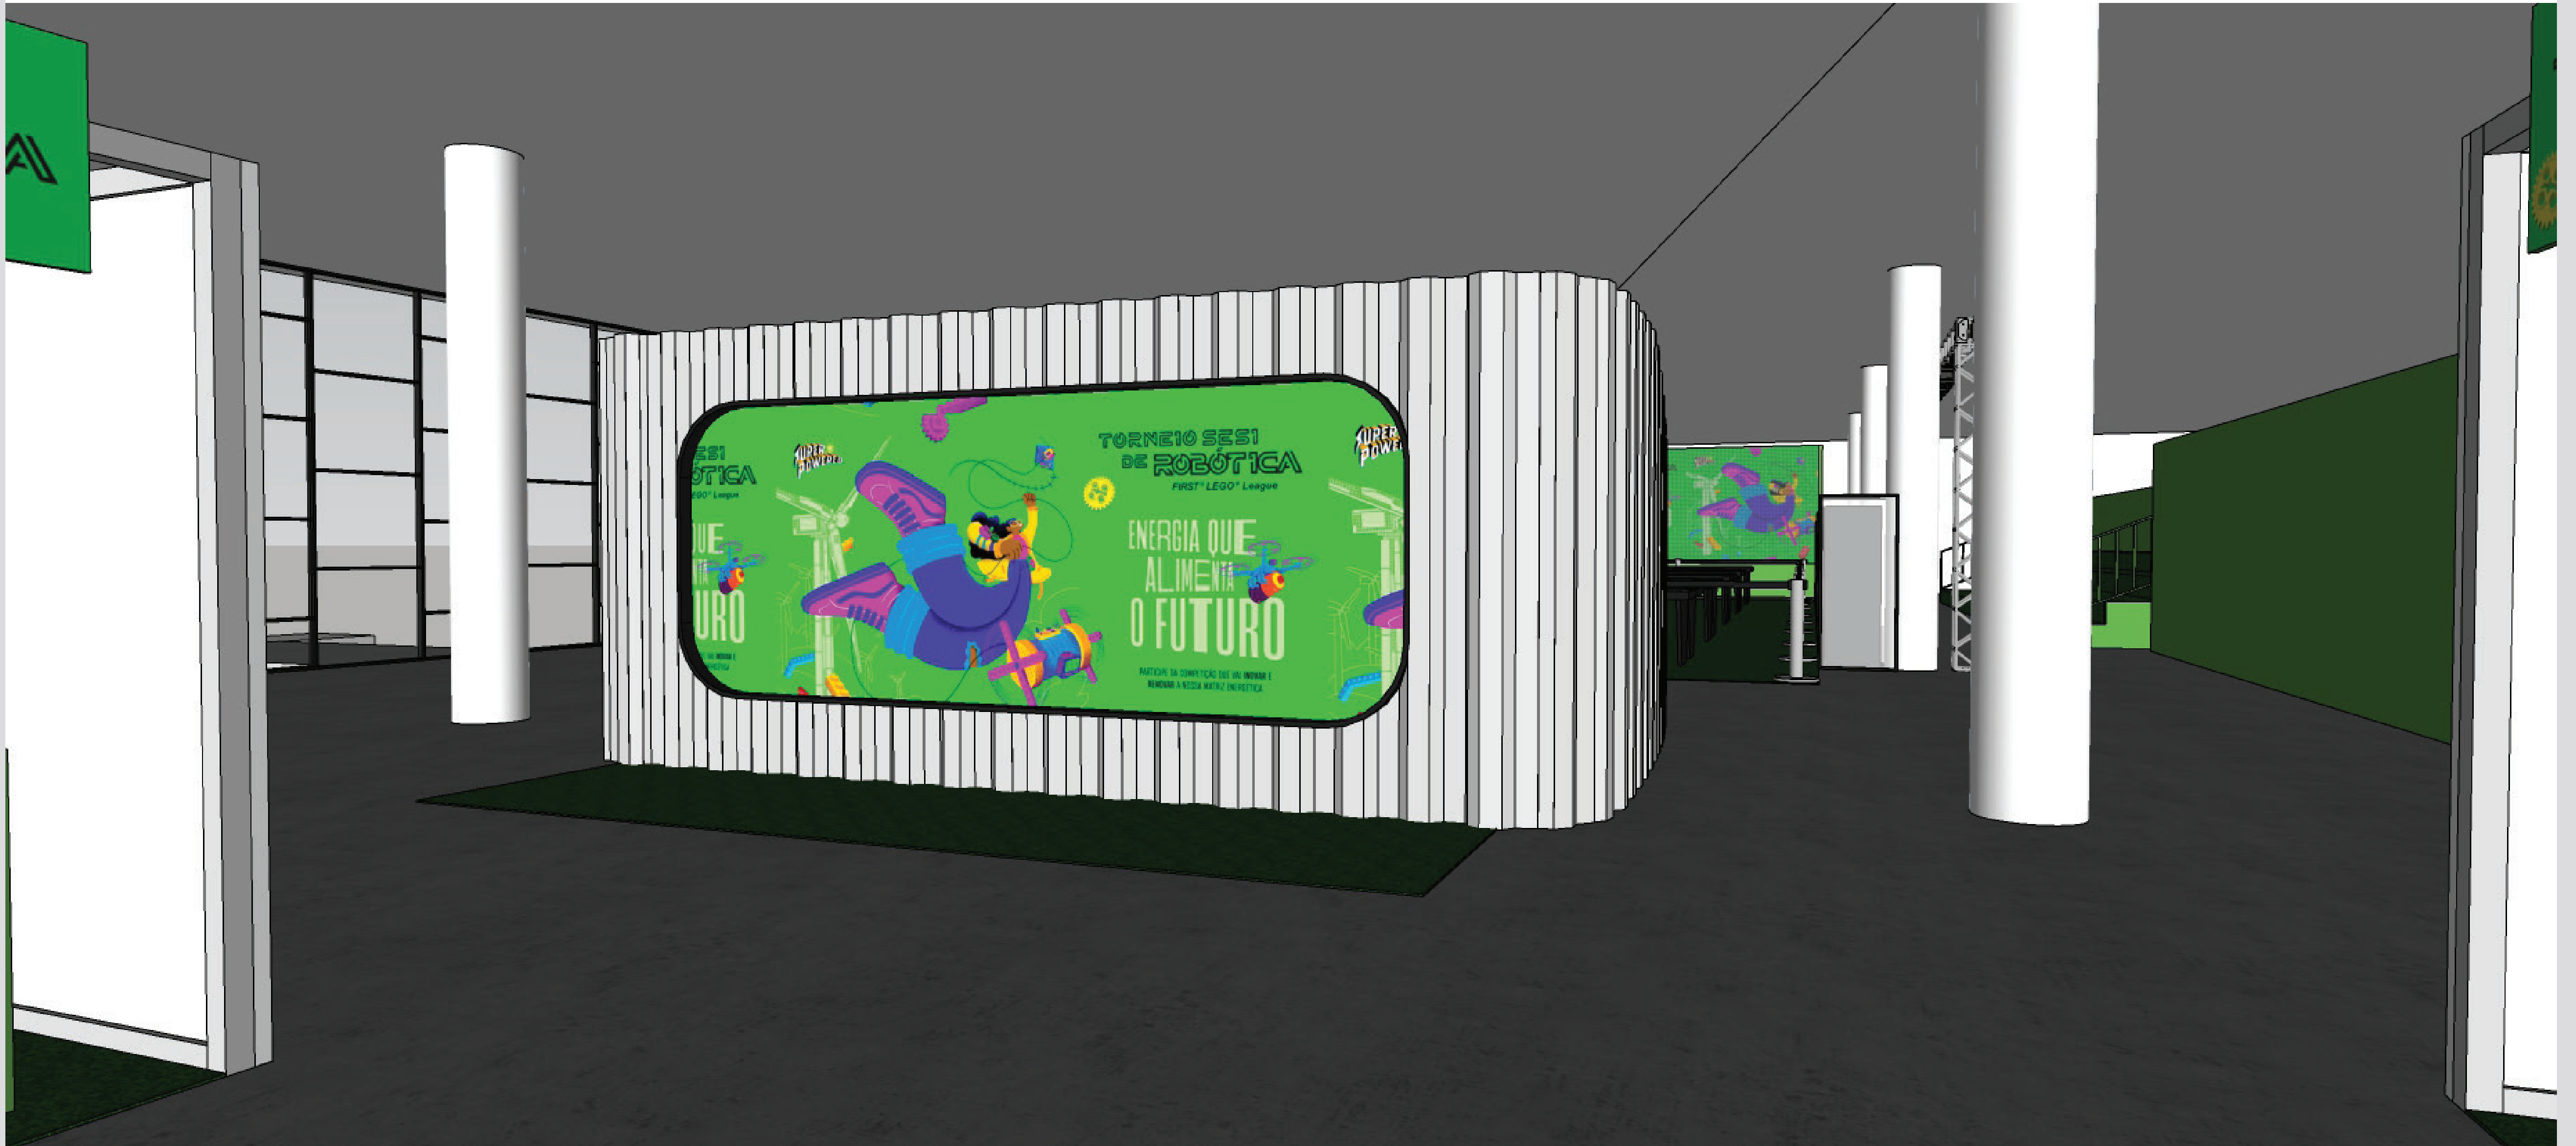

Painel LED 10m x 3,5m

Arena F1

* Todas as imagens de comunicação visual, gráfica e digital, são apenas representativas.

Painel LED 26m x 3m

Palco Central

* Todas as imagens de comunicação visual, gráfica e digital, são apenas representativas.

Palco Central

Palco Central

* Todas as imagens de comunicação visual, gráfica e digital, são apenas representativas.

2º PAVIMENTO

2º PAVIMENTO
 Planta Baixa
 Esc.: 1/700

Acesso

Pórtico FLL

Instagramável FLL

Painel LED 10m x 3,5m

* Todas as imagens de comunicação visual, gráfica e digital, são apenas representativas.