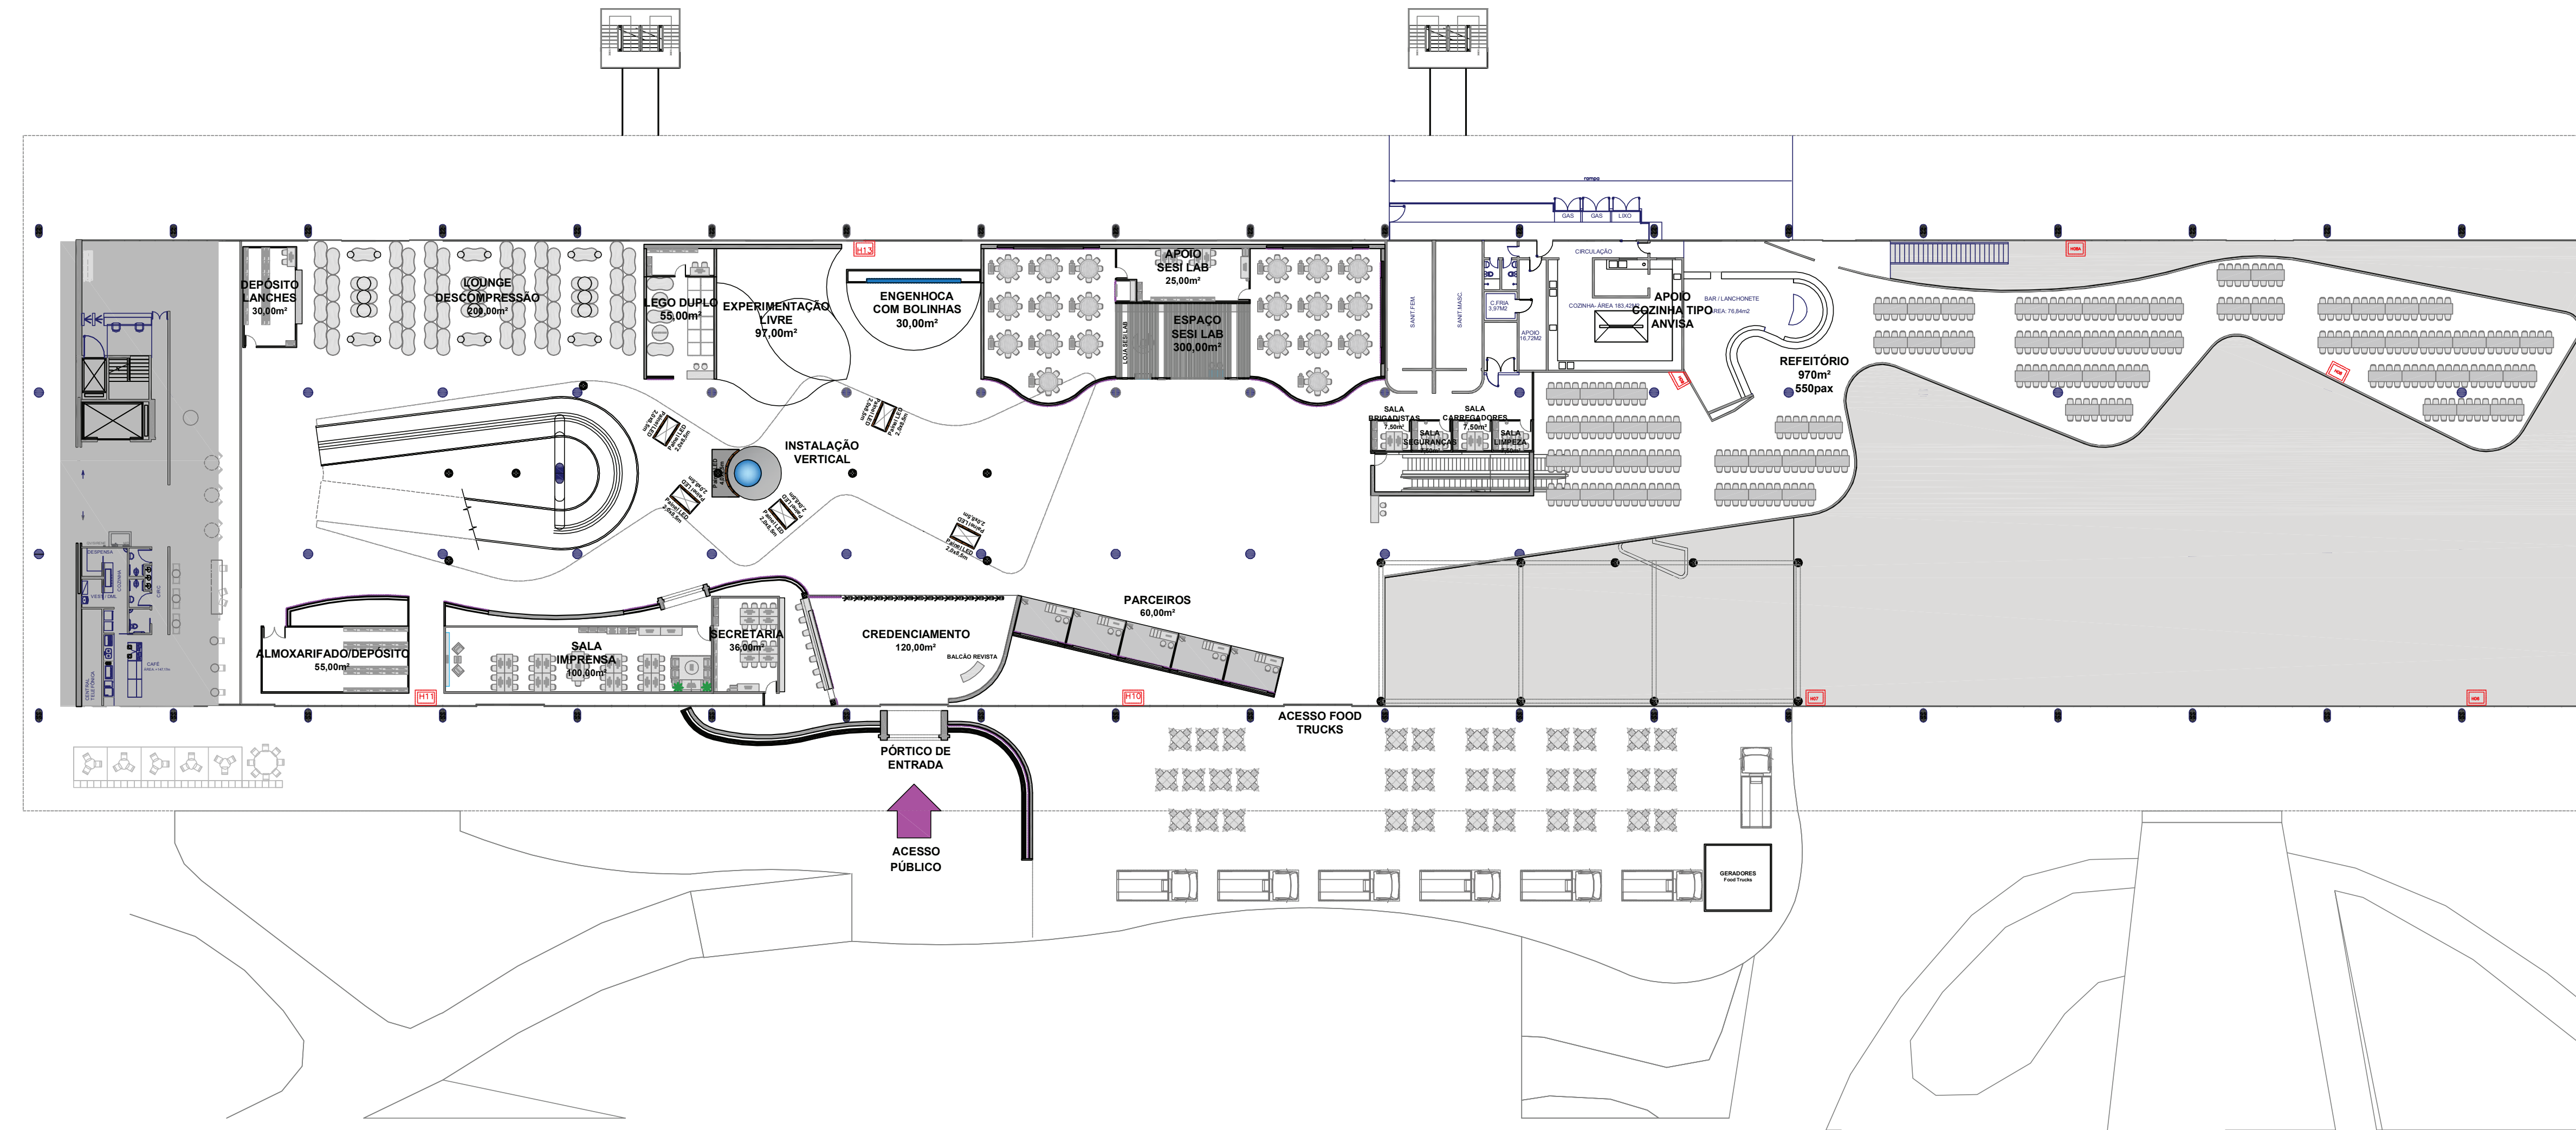

FESTIVAL INTERNACIONAL SESIDEROBOTICA

Data a definir.

PAVIMENTO TÉRREO

TÉRREO
 Planta Baixa
 Esc.: 1/500

Fachada Pavilhão

Pórtico de Entrada

* Todas as imagens de comunicação visual, gráfica e digital, são apenas representativas.

Entrada - Credenciamento

* Todas as imagens de comunicação visual, gráfica e digital, são apenas representativas.

Painel LED 2m x 8,5m

Painel LED 2m x 8,5m

Painel LED 2m x 8,5m

Instalação Vertical

* Todas as imagens de comunicação visual, gráfica e digital, são apenas representativas.

Painel LED 4m x 2,5m

Instalação Vertical

* Todas as imagens de comunicação visual, gráfica e digital, são apenas representativas.

SESI LAB

SESI LAB

* Todas as imagens de comunicação visual, gráfica e digital, são apenas representativas.

Painel LED 30m x 4m

Painel LED 30m x 4m

Arena FRC

* Todas as imagens de comunicação visual, gráfica e digital, são apenas representativas.

Arena FRC

Instagramável FRC

* Todas as imagens de comunicação visual, gráfica e digital, são apenas representativas.