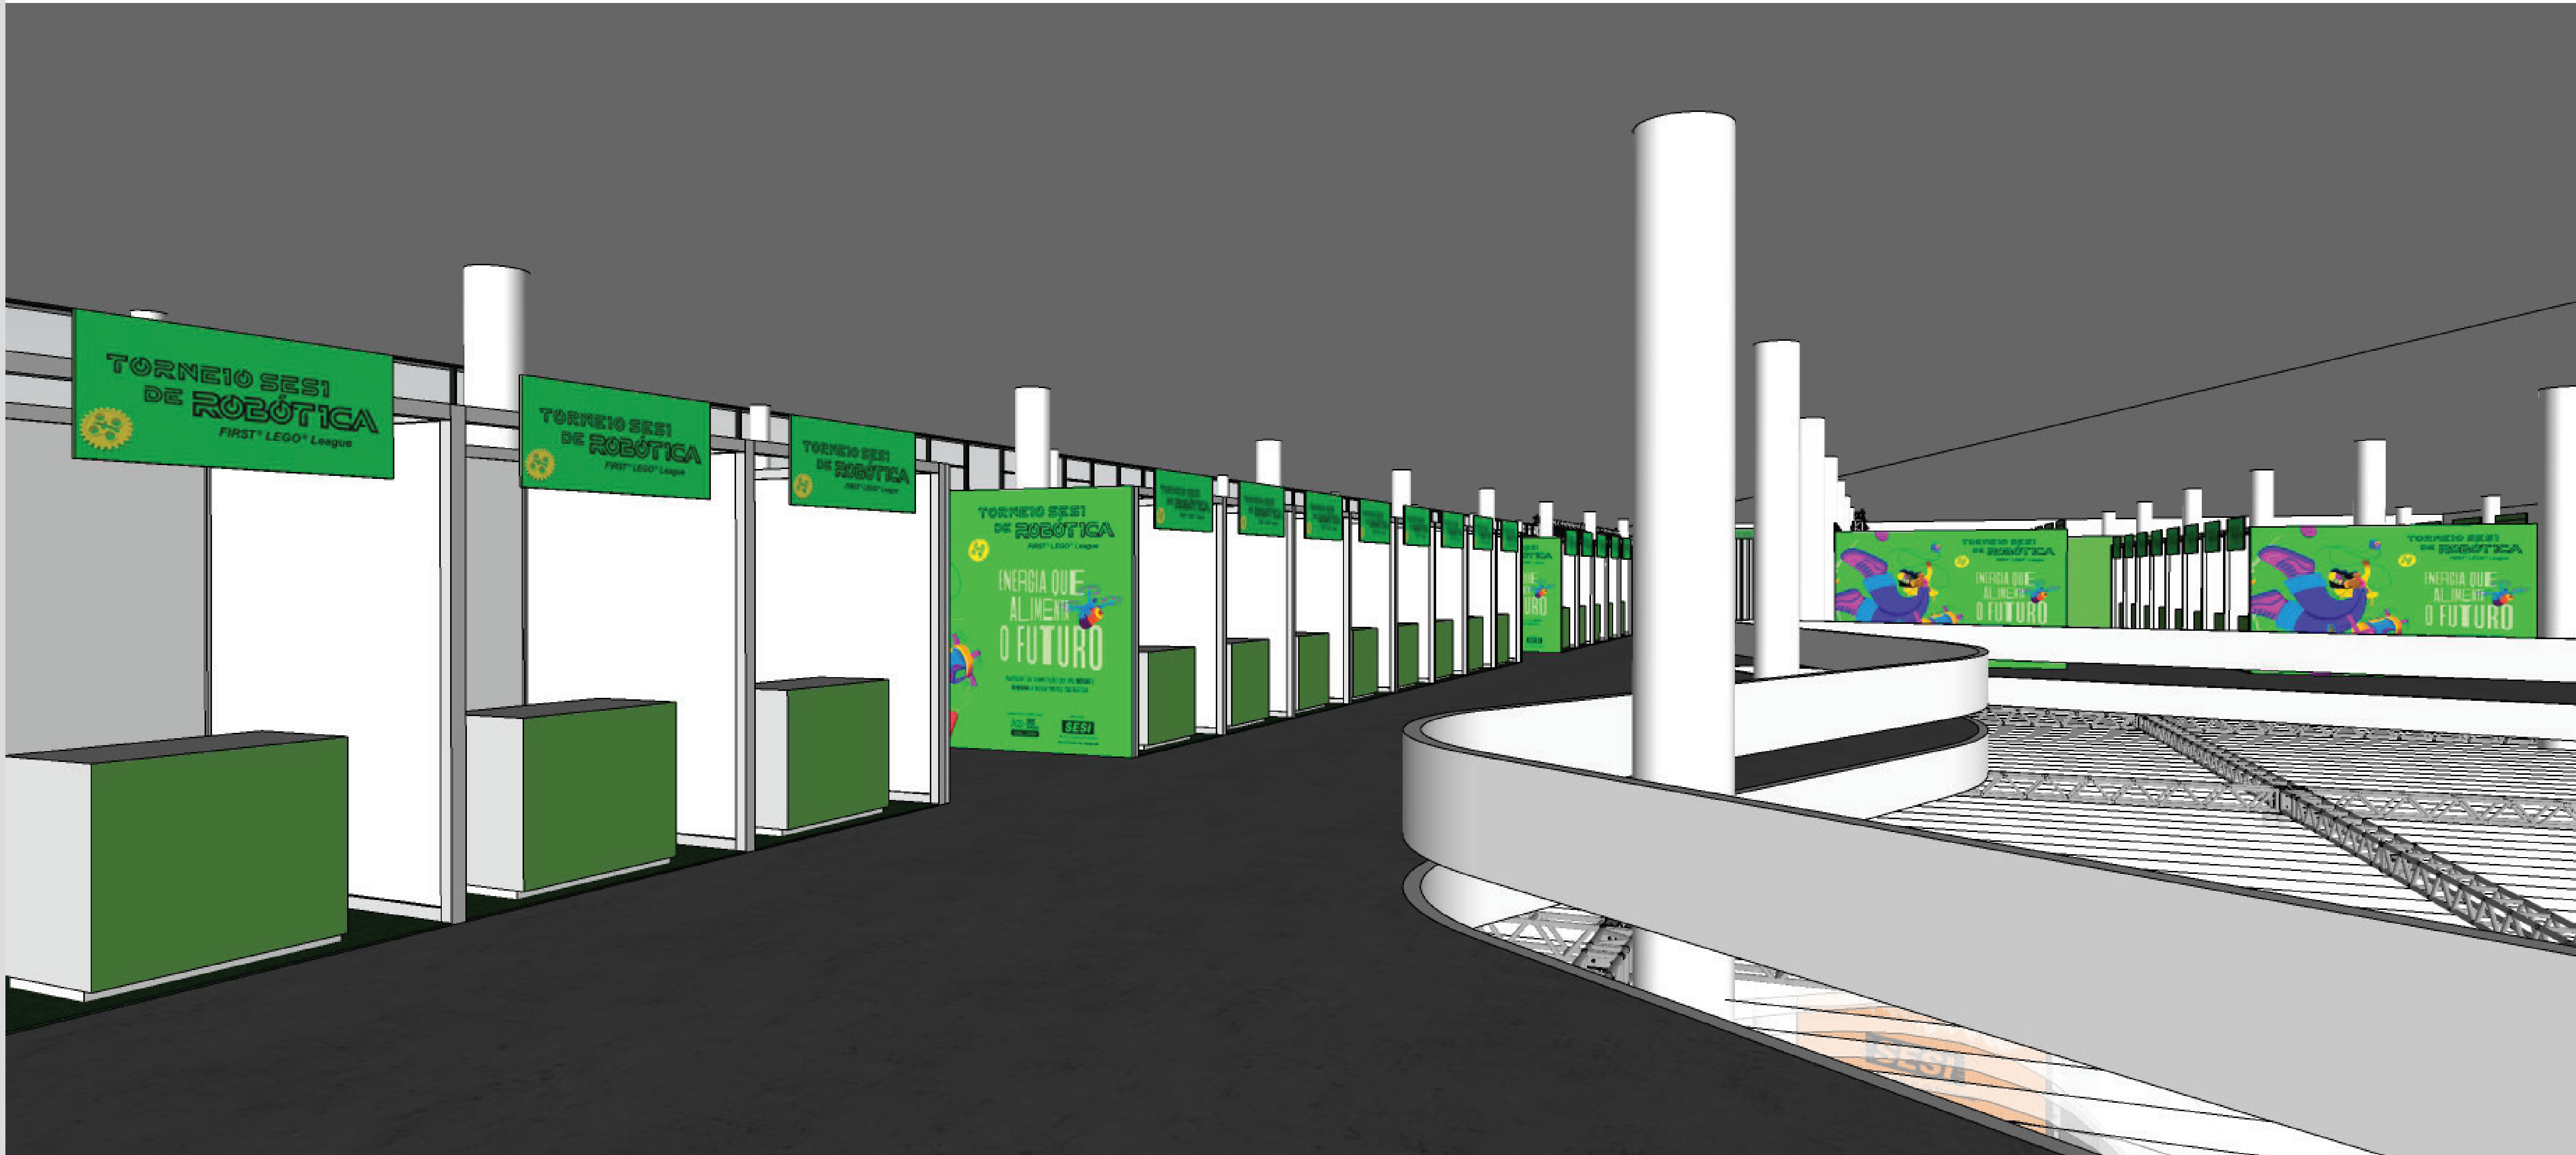

FESTIVAL INTERNACIONAL SESIDEROBOTICA

Data a definir.

PAVIMENTO TÉRREO

TÉRREO
 Planta Baixa
 Esc.: 1/500

Fachada Pavilhão

Pórtico de Entrada

* Todas as imagens de comunicação visual, gráfica e digital, são apenas representativas.

Painel LED 10m x 3,5m

Arena F1

* Todas as imagens de comunicação visual, gráfica e digital, são apenas representativas.

Painel LED 26m x 3m

Palco Central

* Todas as imagens de comunicação visual, gráfica e digital, são apenas representativas.

Palco Central

Palco Central

* Todas as imagens de comunicação visual, gráfica e digital, são apenas representativas.

2º PAVIMENTO

2º PAVIMENTO
 Planta Baixa
 Esc.: 1/700

Acesso

Pórtico FLL

Instagramável FLL

Painel LED 10m x 3,5m

* Todas as imagens de comunicação visual, gráfica e digital, são apenas representativas.