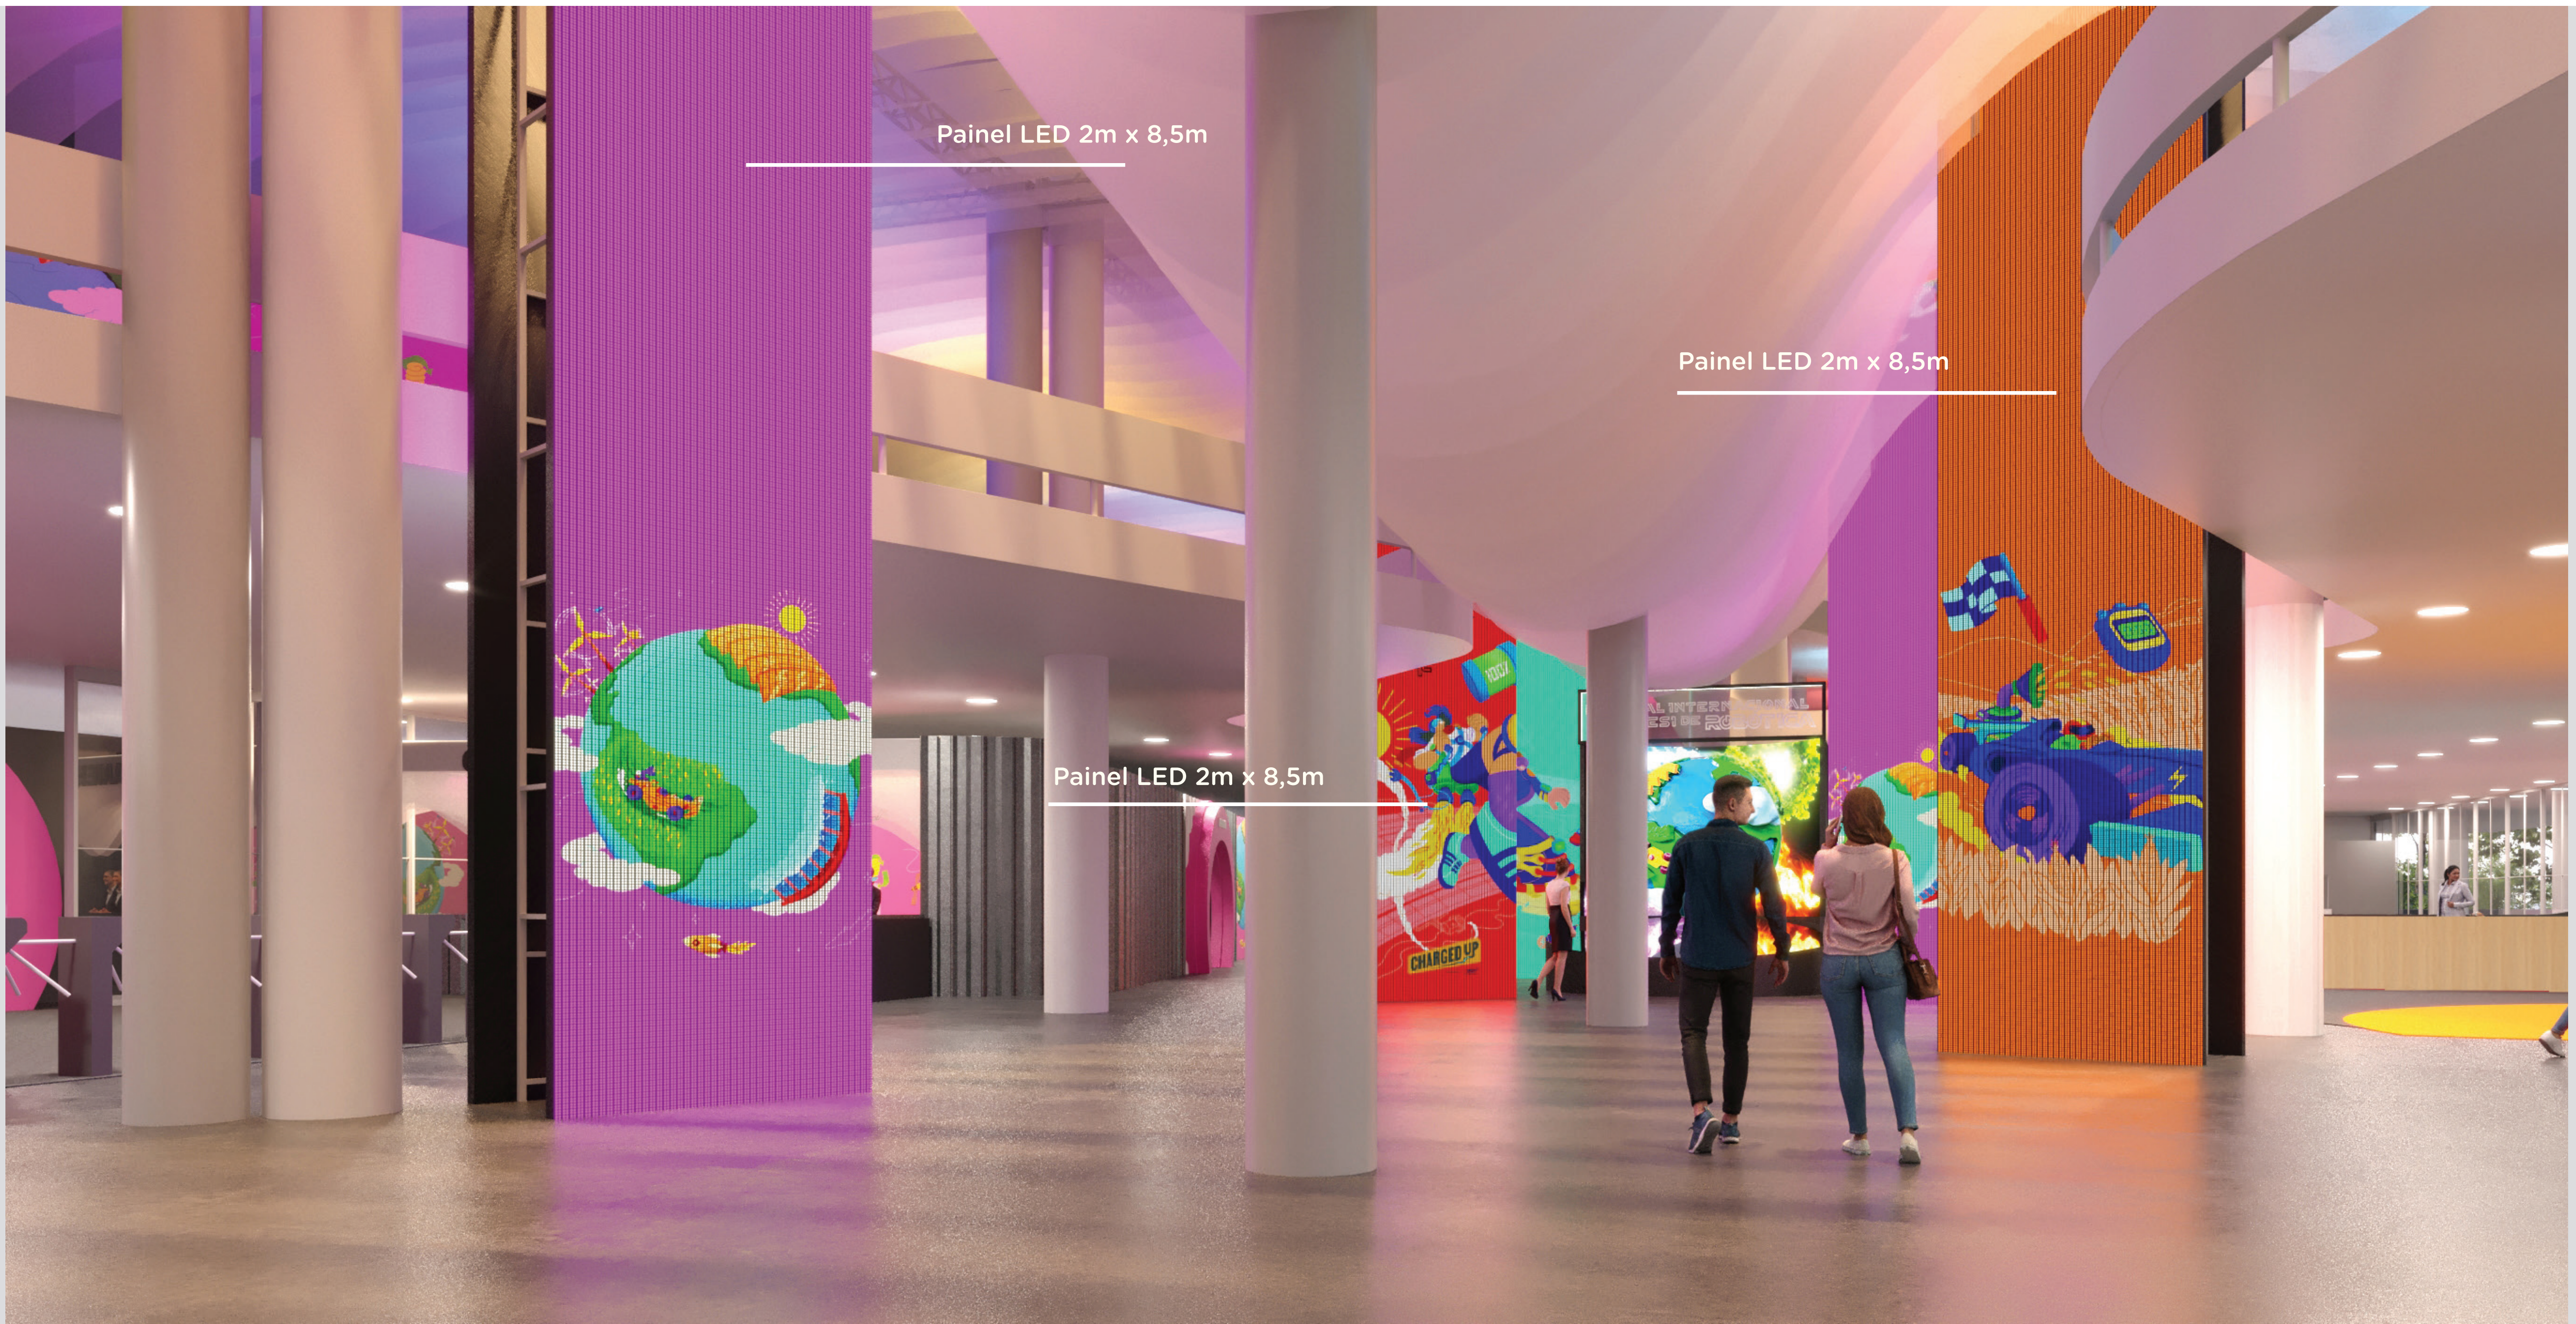

FESTIVAL INTERNACIONAL SESIDEROBOTICA

Data a definir.

PAVIMENTO TÉRREO

TÉRREO
 Planta Baixa
 Esc.: 1/500

Fachada Pavilhão

Pórtico de Entrada

* Todas as imagens de comunicação visual, gráfica e digital, são apenas representativas.

Entrada - Credenciamento

* Todas as imagens de comunicação visual, gráfica e digital, são apenas representativas.

Painel LED 2m x 8,5m

Painel LED 2m x 8,5m

Painel LED 2m x 8,5m

Instalação Vertical

* Todas as imagens de comunicação visual, gráfica e digital, são apenas representativas.

Painel LED 4m x 2,5m

Instalação Vertical

* Todas as imagens de comunicação visual, gráfica e digital, são apenas representativas.

SESI LAB

SESI LAB

* Todas as imagens de comunicação visual, gráfica e digital, são apenas representativas.