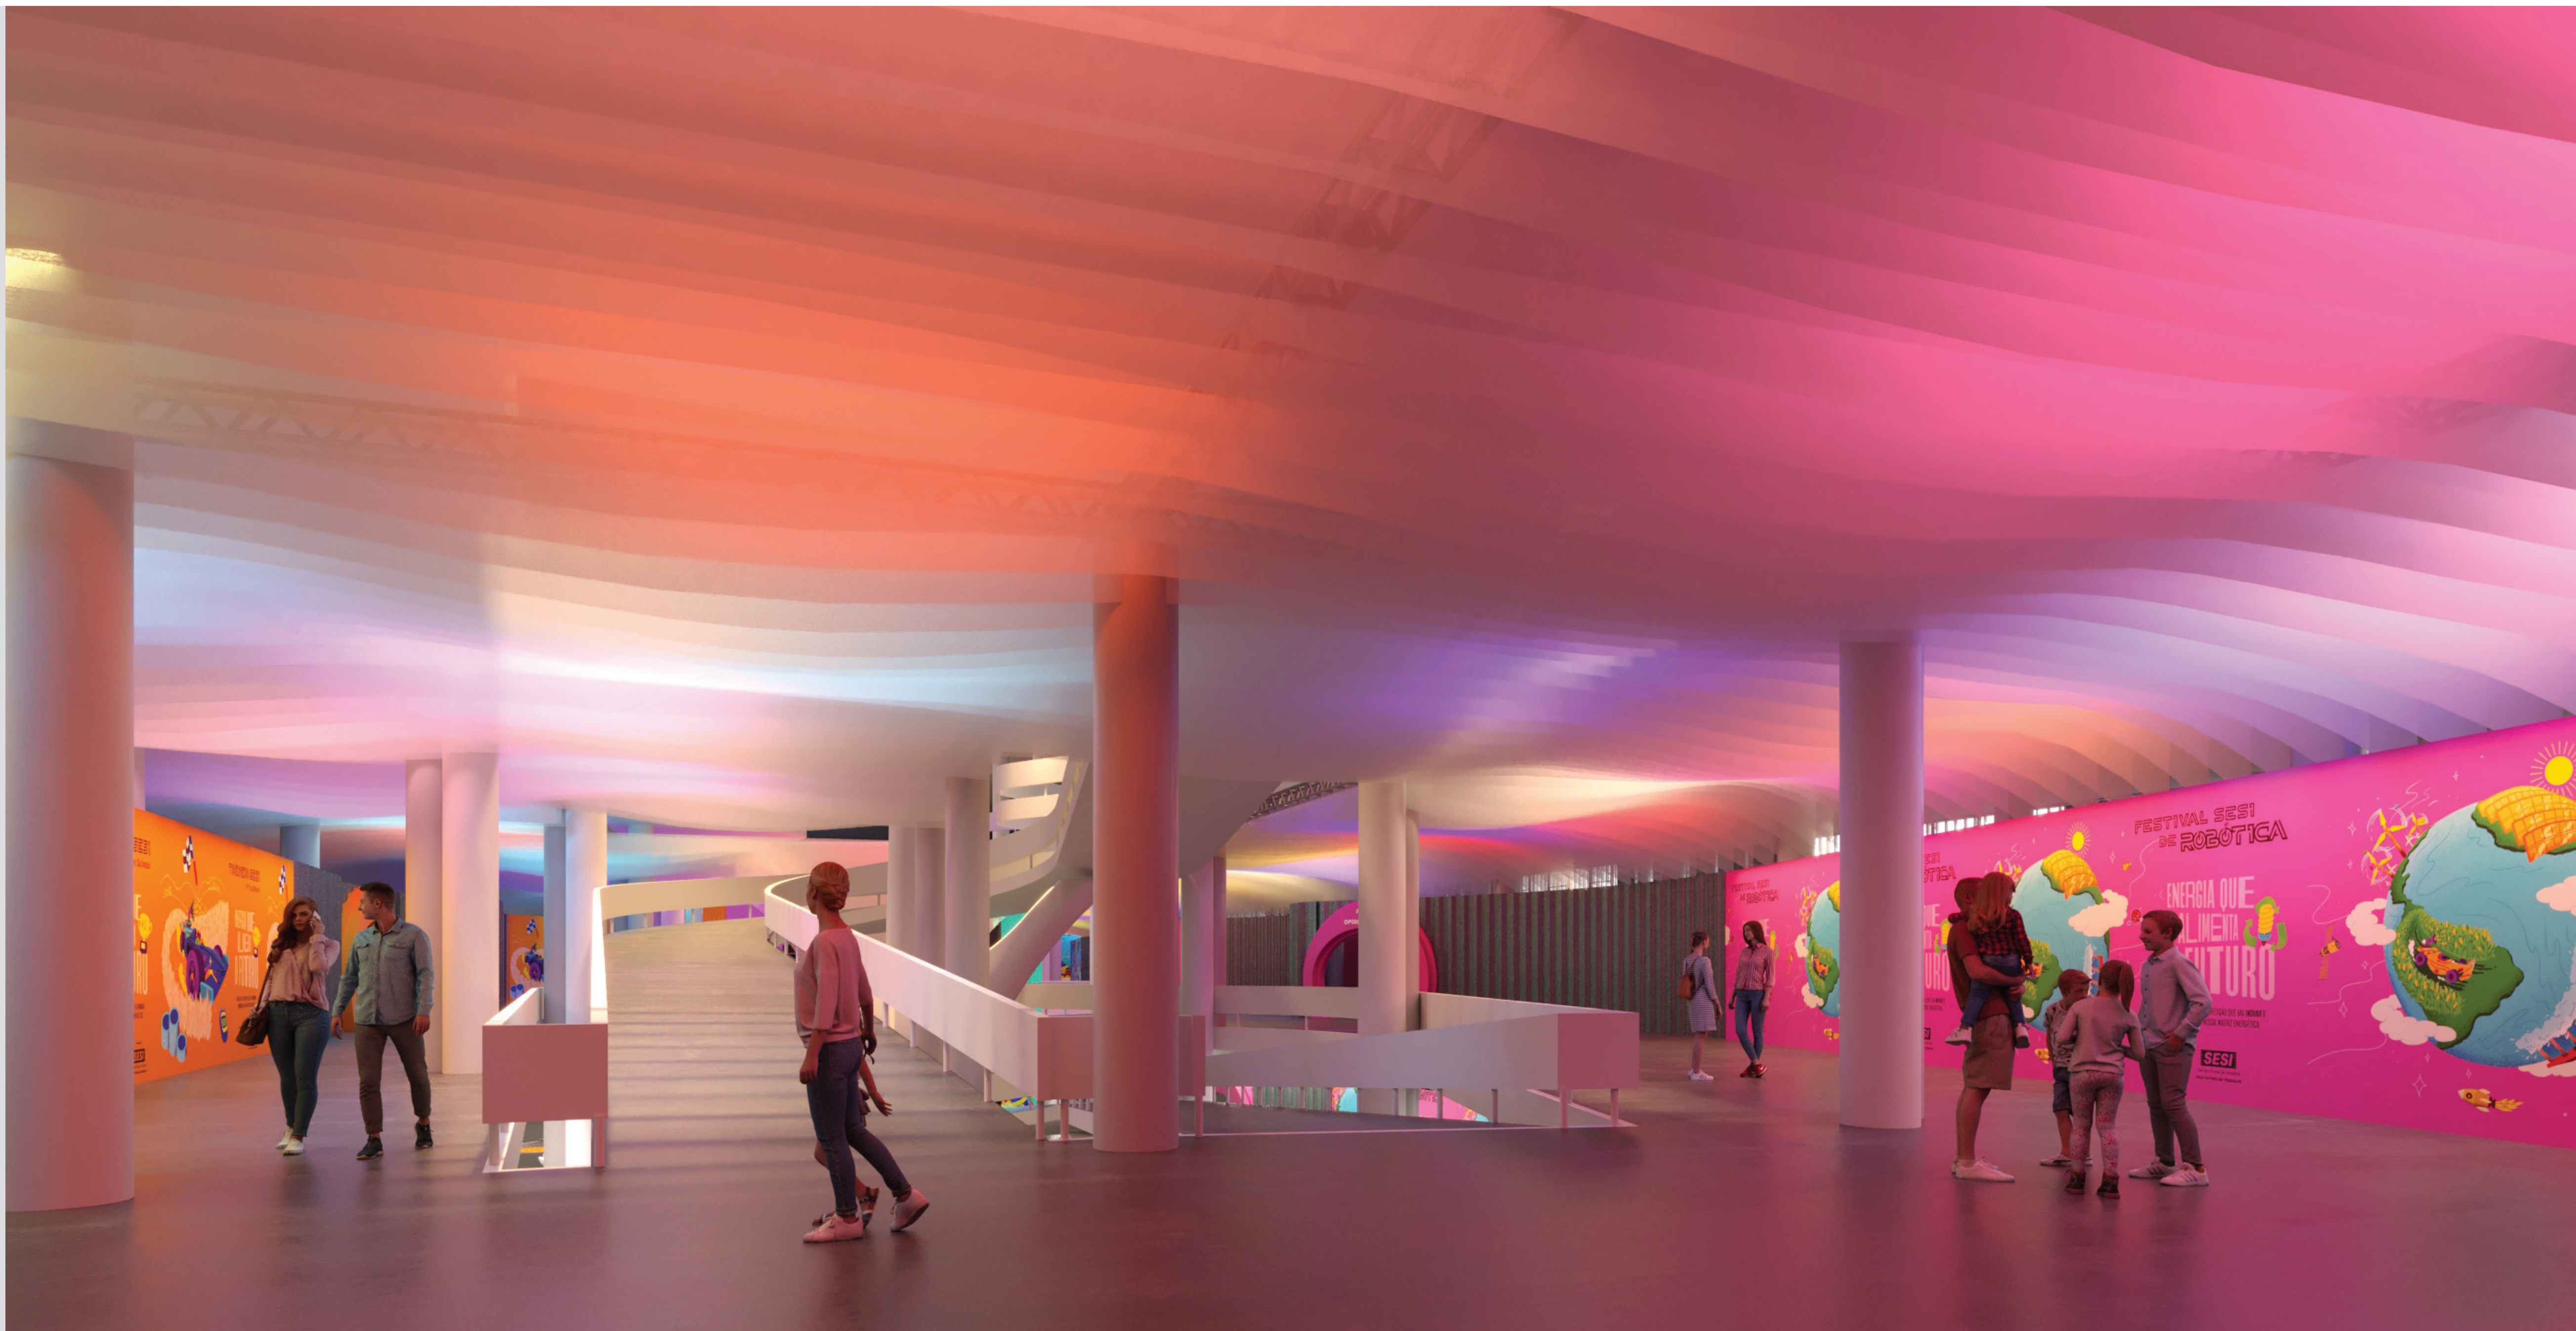

Circulação e Salas

* Todas as imagens de comunicação visual, gráfica e digital, são apenas representativas.