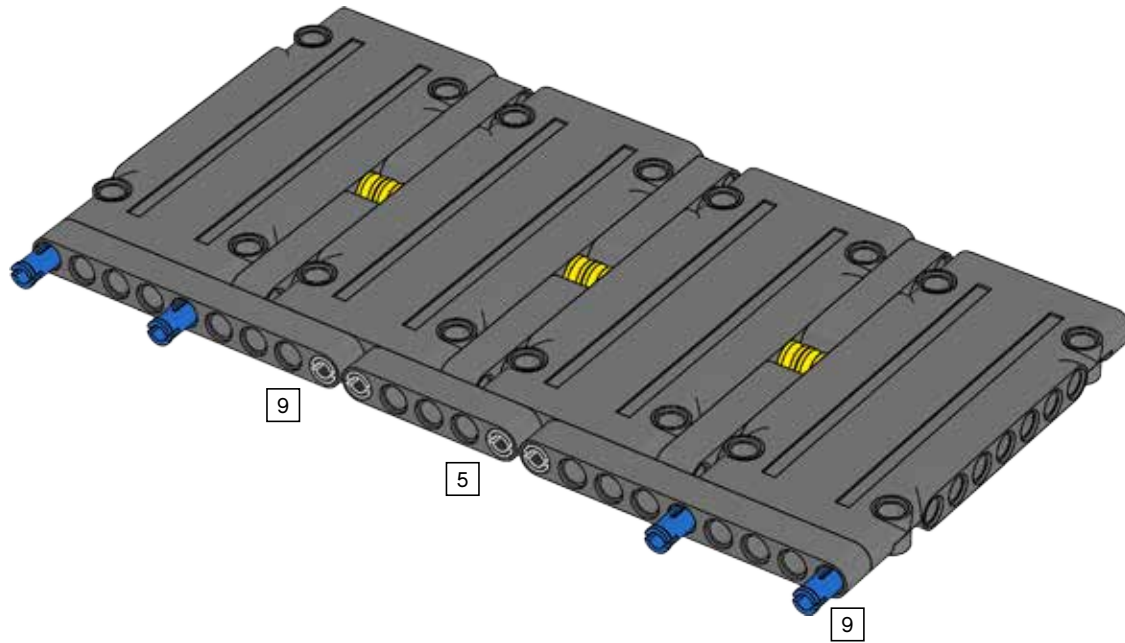

1x  
Dark Grey

52

4x  
Black

4x  
Blue

53

54

55

56