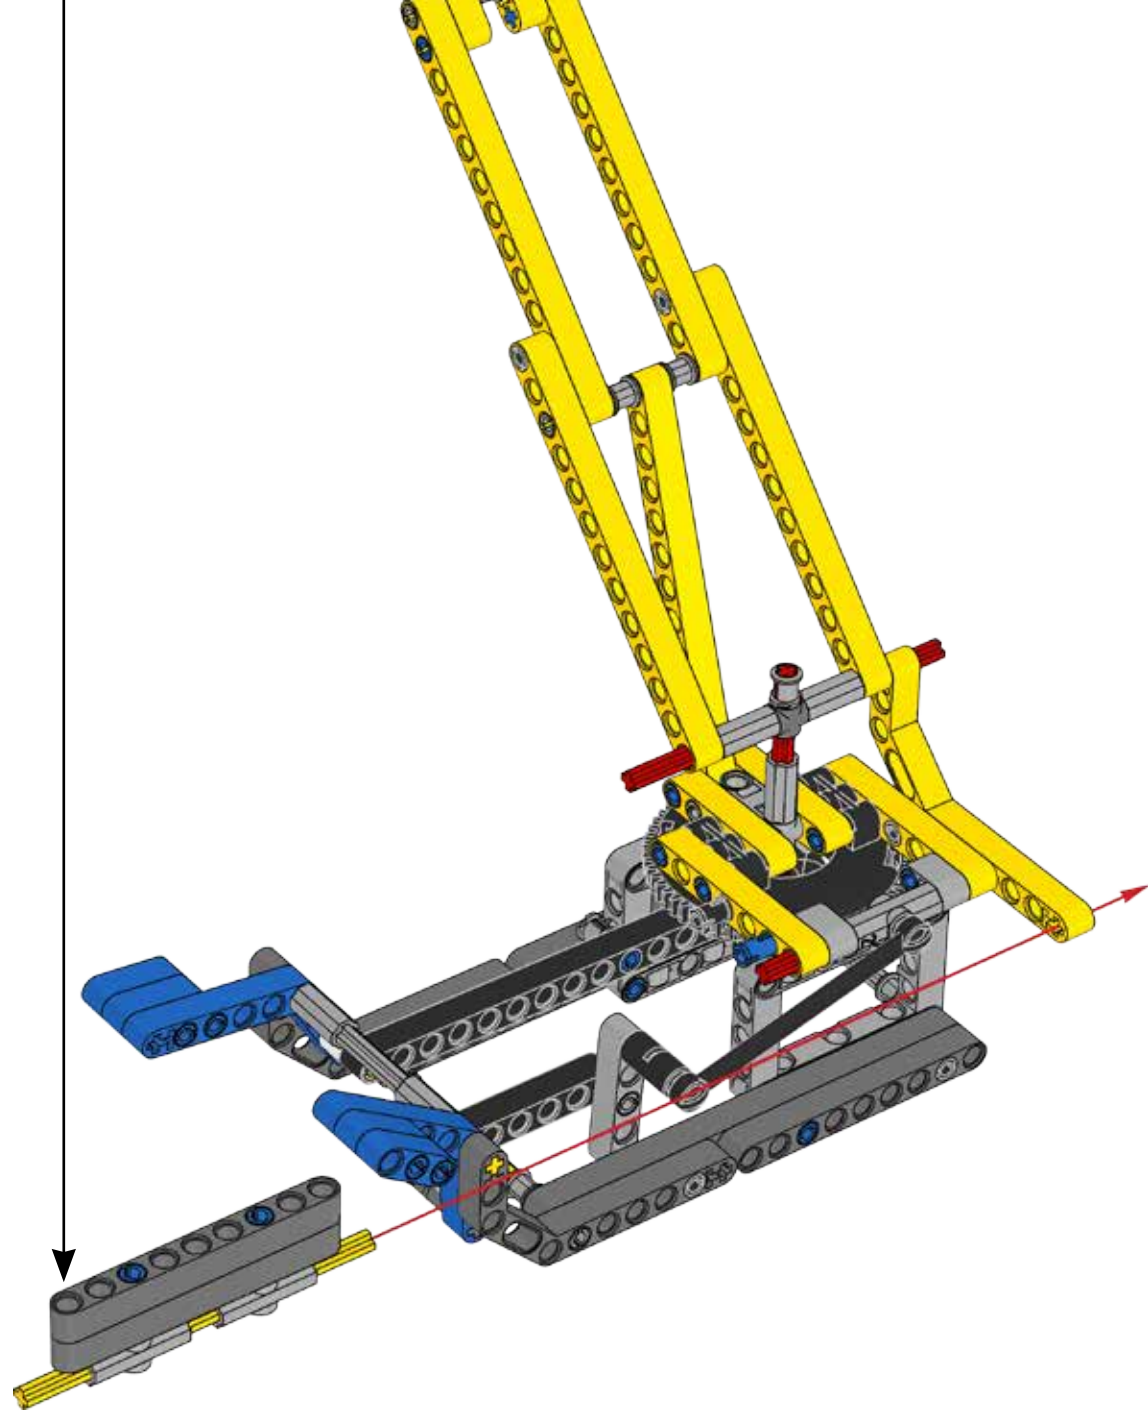

65

66

67

69

70

71

72

1x
Medium Grey