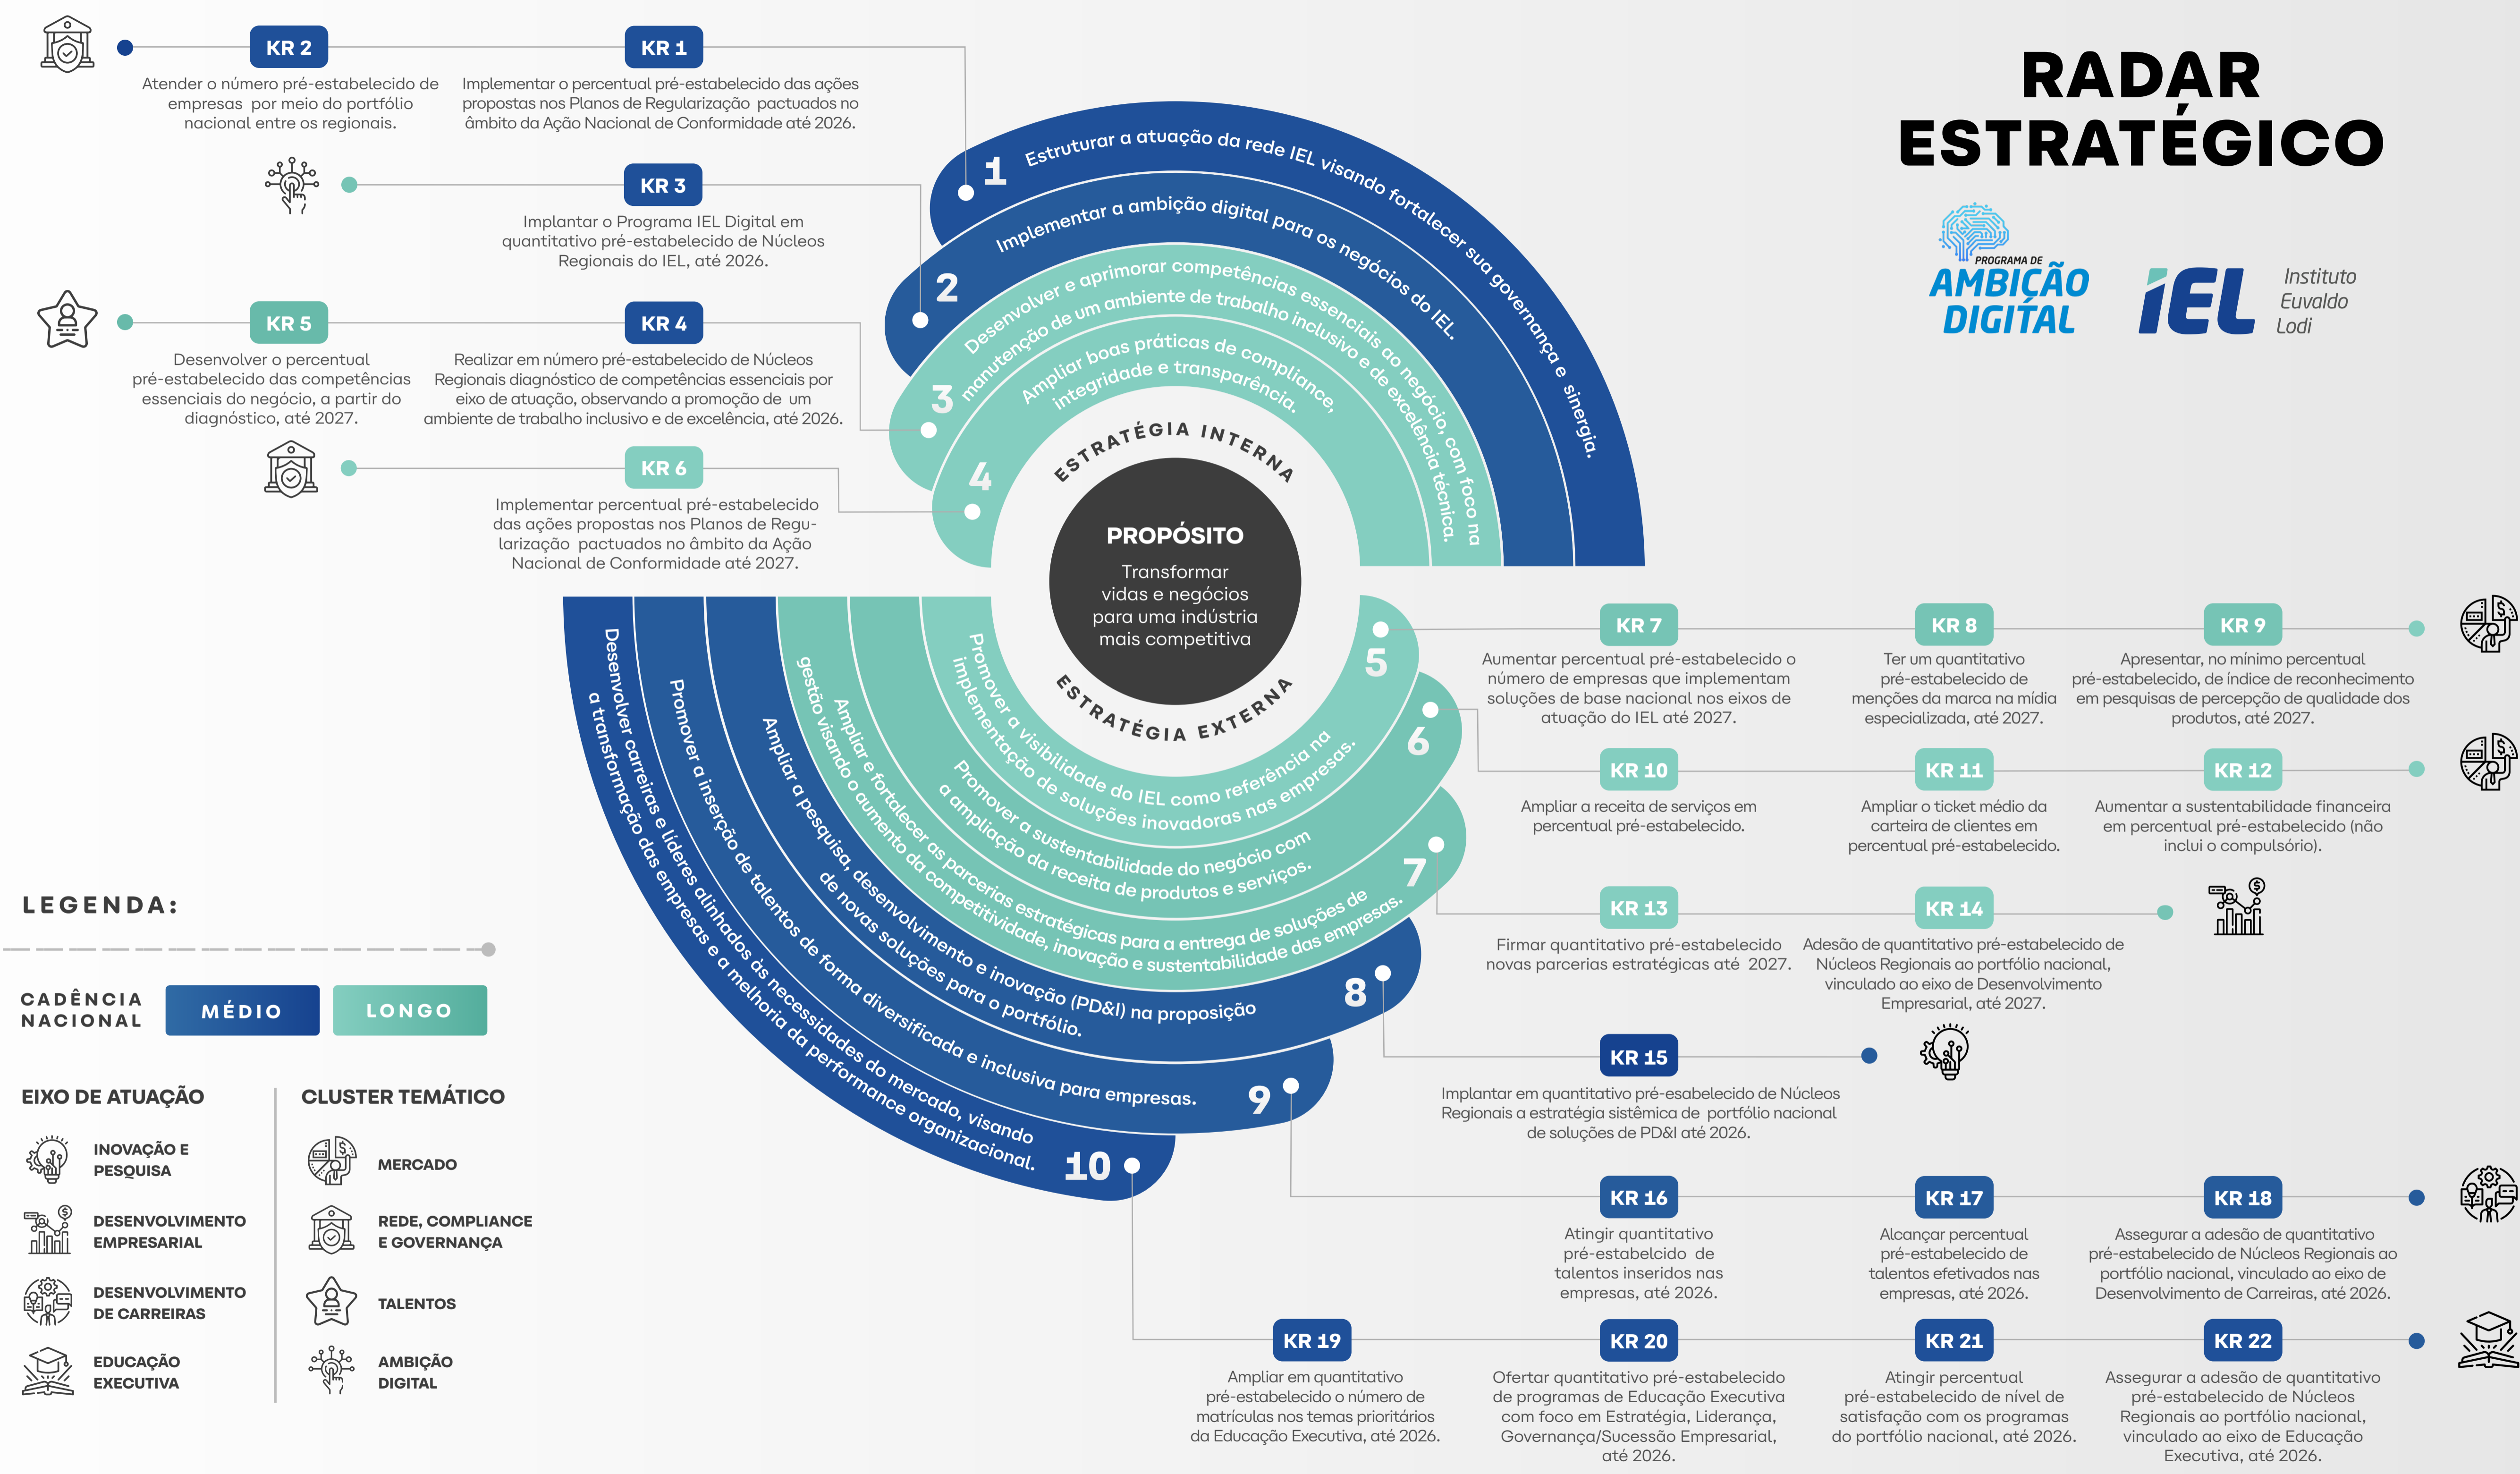

RADAR ESTRATÉGICO

LEGENDA:

CADÊNCIA NACIONAL MÉDIO LONGO

- EIXO DE ATUAÇÃO**
- INOVAÇÃO E PESQUISA
 - DESENVOLVIMENTO EMPRESARIAL
 - DESENVOLVIMENTO DE CARREIRAS
 - EDUCAÇÃO EXECUTIVA
- CLUSTER TEMÁTICO**
- MERCADO
 - REDE, COMPLIANCE E GOVERNANÇA
 - TALENTOS
 - AMBICÃO DIGITAL