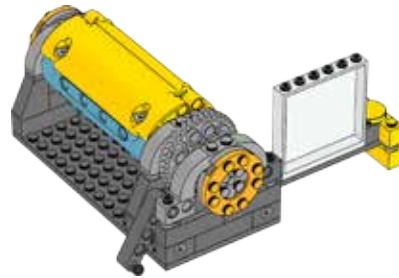

FIRST® LEGO® League 2017 Visão Geral das Peças

BOMBA D'ÁGUA

LAMA

ÁGUA SUJA

PIN DOS TÉCNICOS

CHUVA

PENALIDADE

ÁGUA GRANDE

SISTEMA DE BOMBAS

FONTE

FLOR

TORNEIRA E XÍCARA

FILTRO

CANO NOVO

CANO QUEBRADO

ARGOLA OPCIONAL

CANO SUBTERRÂNEO

TRIPÉ

POÇO DE ÁGUA

TAMPA DE BUEIRO

TRATAMENTO DE ÁGUA

EIXOS DE ESGOTO

VASO

BLOCOS DA PLANTA