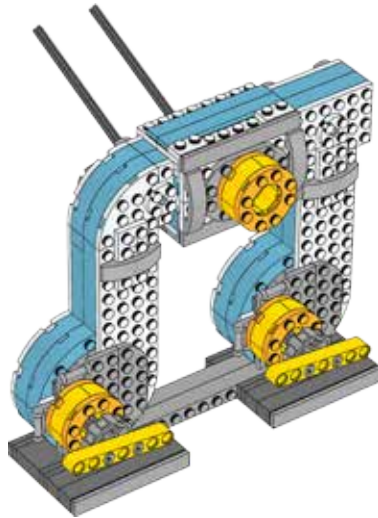

FIRST® LEGO® League 2017 Visão Geral das Peças

BOMBA D'ÁGUA

LAMA

ÁGUA SUJA

PIN DOS TÉCNICOS

CHUVA

PENALIDADE

ÁGUA GRANDE

SISTEMA DE BOMBAS

FONTE

FLOR

TORNEIRA E XÍCARA

FILTRO

CANO NOVO

CANO QUEBRADO

ARGOLA OPCIONAL

CANO SUBTERRÂNEO

TRIPÉ

POÇO DE ÁGUA

TAMPA DE BUEIRO

TRATAMENTO DE ÁGUA

EIXOS DE ESGOTO

VASO

BLOCOS DA PLANTA

BLOCOS DE SUSTENTAÇÃO DO ESGOTO

MEIO-FIO

ALVO DA ÁGUA

BARREIRA

RAMPA

NUVEM DE CHUVA

CASA

CAMINHÃO DE BOMBEIRO