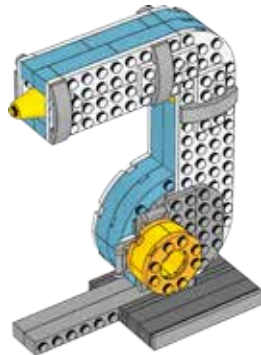

FIRST® LEGO® League 2017 Visão Geral das Peças

BOMBA D'ÁGUA

LAMA

ÁGUA SUJA

PIN DOS TÉCNICOS

CHUVA

PENALIDADE

ÁGUA GRANDE

SISTEMA DE BOMBAS

FONTE

FLOR

TORNEIRA E XÍCARA

FILTRO

CANO NOVO

CANO QUEBRADO

ARGOLA OPCIONAL

CANO SUBTERRÂNEO

TRIPÉ

POÇO DE ÁGUA

TAMPA DE BUEIRO

TRATAMENTO DE ÁGUA

EIXOS DE ESGOTO

VASO

BLOCOS DA PLANTA