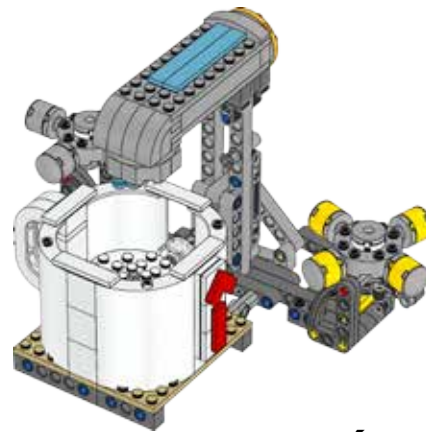

FIRST® LEGO® League 2017 Visão Geral das Peças

BOMBA D'ÁGUA

LAMA

ÁGUA SUJA

PIN DOS TÉCNICOS

CHUVA

PENALIDADE

ÁGUA GRANDE

SISTEMA DE BOMBAS

FONTE

FLOR

TORNEIRA E XÍCARA

FILTRO

CANO NOVO

CANO QUEBRADO

ARGOLA OPCIONAL

CANO SUBTERRÂNEO

TRIPÉ

POÇO DE ÁGUA

TAMPA DE BUEIRO

TRATAMENTO DE ÁGUA

EIXOS DE ESGOTO

VASO

BLOCOS DA PLANTA